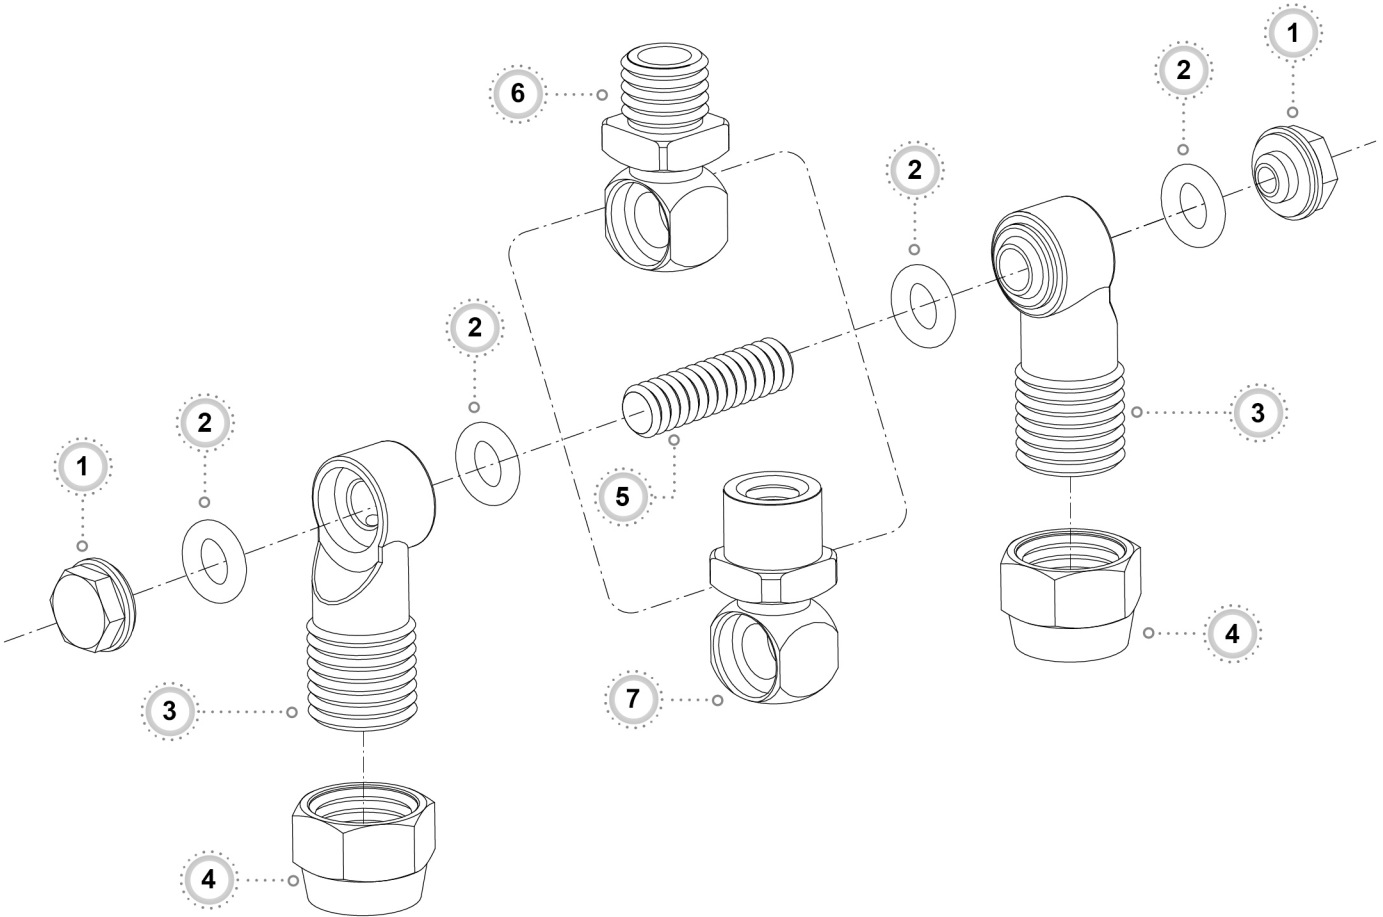

EKSEN HAREKETLİ MEMELER - EKO
SWIVEL NOZZLE HOLDERS
PORTABOQUILLAS ARTICULADO

07083131 - 07083141

NO	KOD - CODE - CÓDIGO
1	07082105
2	OR2620919
3	07083101
4	07082101

NO	KOD - CODE - CÓDIGO
5	07082107
6	07082102
7	07082103