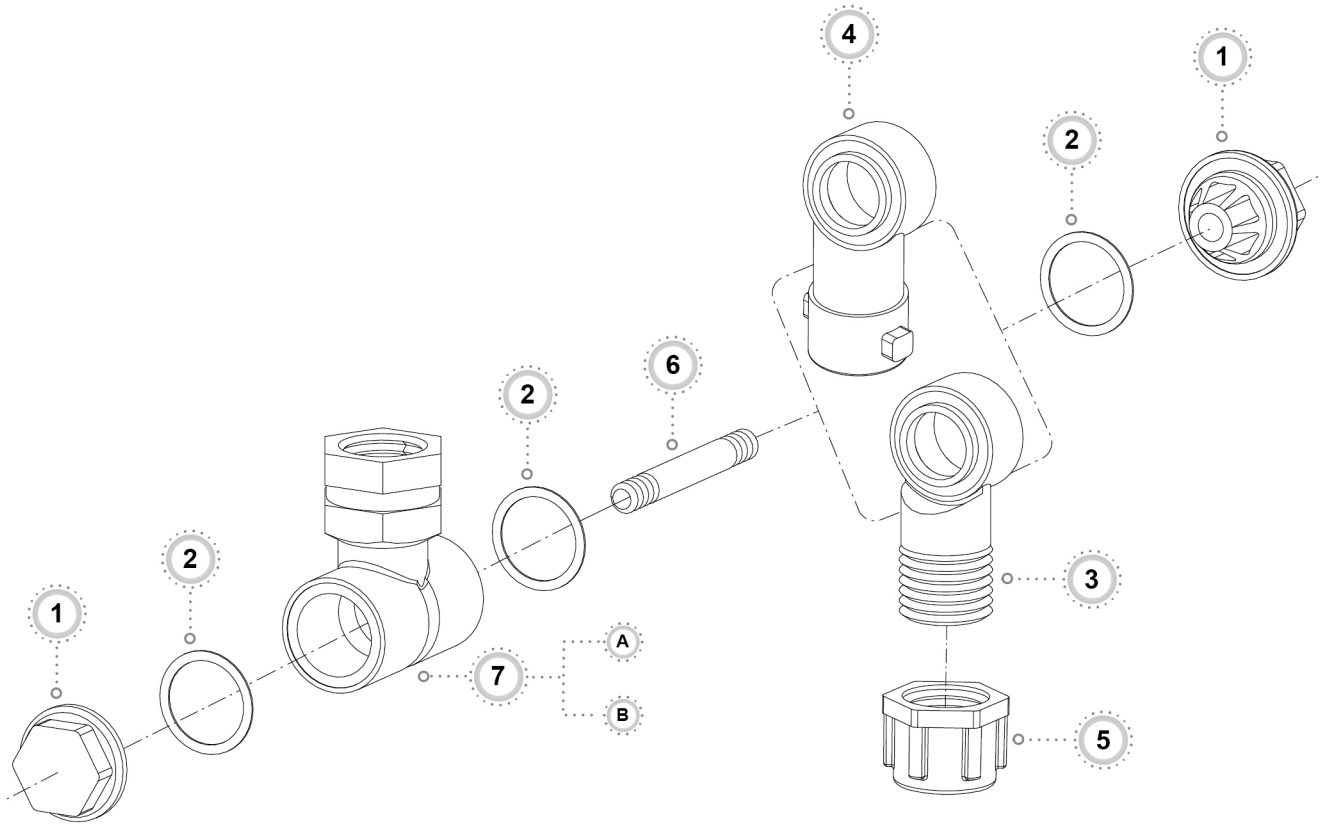

EKSEN HAREKETLİ MEMELER - PLASTİK
SWIVEL NOZZLE HOLDERS
PORTABOQUILLAS ARTICULADO

07081131 - 07081133 - 07081111 - 07081113

NO	KOD - CODE - CÓDIGO
1	07081106
2	07081110
3	07081104
4	07081105

NO	KOD - CODE - CÓDIGO
5	07081107
6	07081108
7A	07081101
7B	07081103