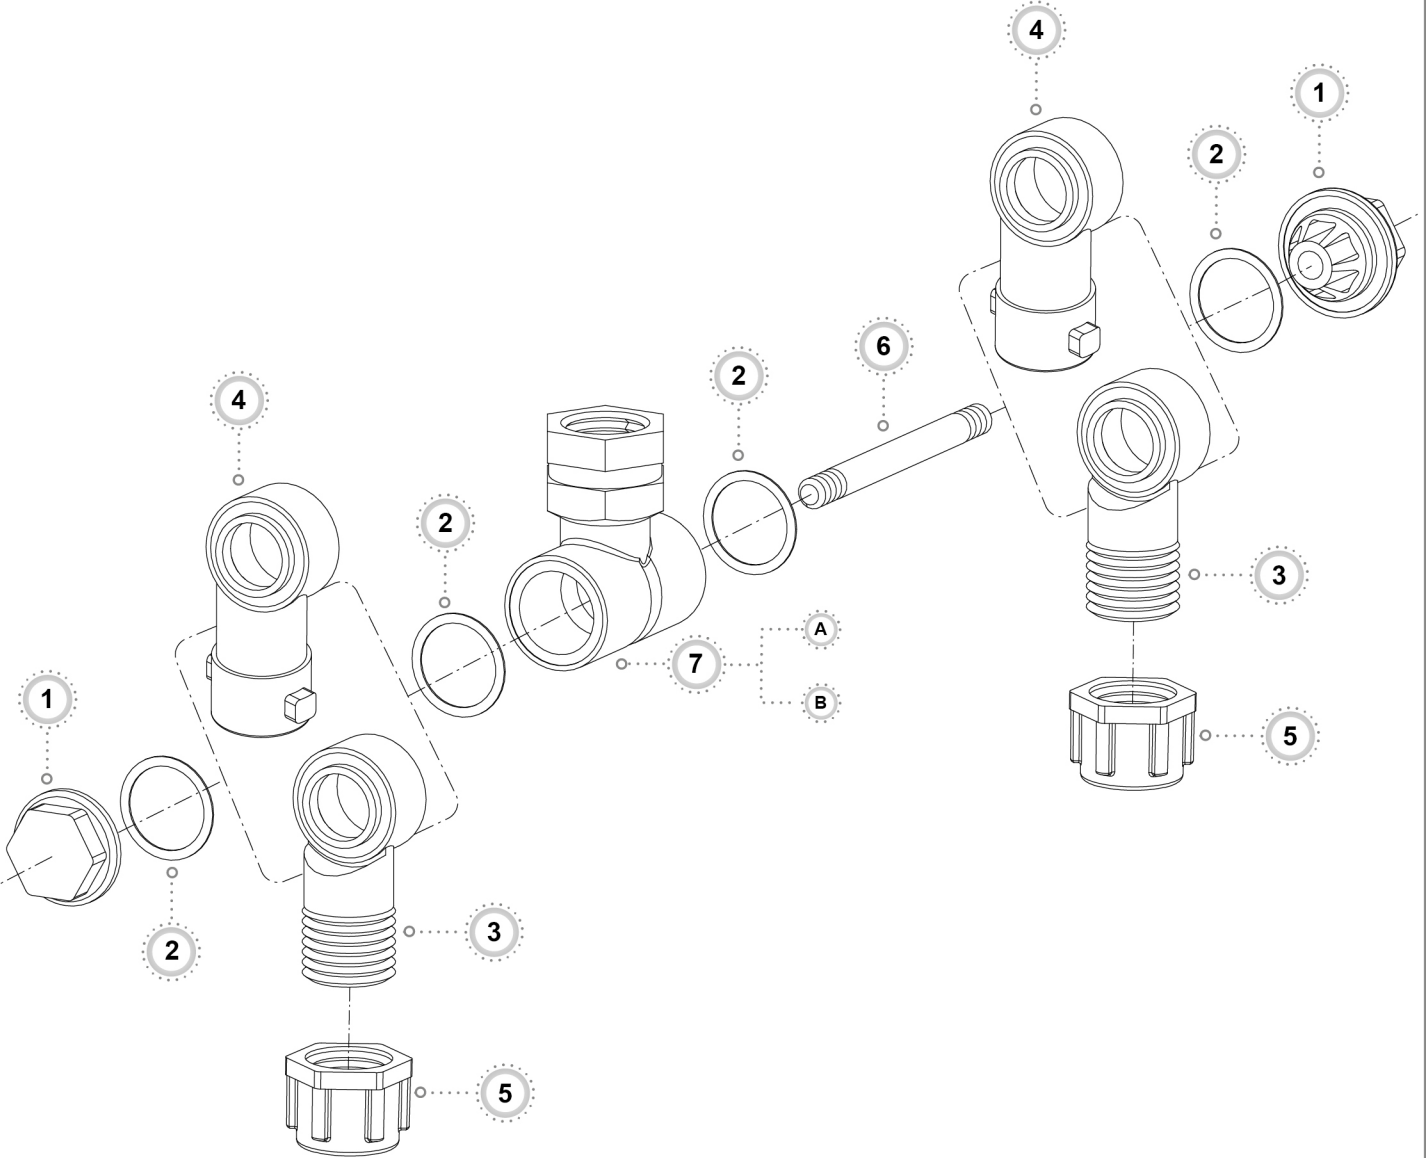

**EKSEN HAREKETLİ MEMELER - PLASTİK**  
**SWIVEL NOZZLE HOLDERS**  
**PORTABOQUILLAS ARTICULADO**

07081141 - 07081143 - 07081121 - 07081123

NO	KOD - CODE - CÓDIGO
1	07081106
2	07081110
3	07081104
4	07081105

NO	KOD - CODE - CÓDIGO
5	07081107
6	07081109
7A	07081101
7B	07081103