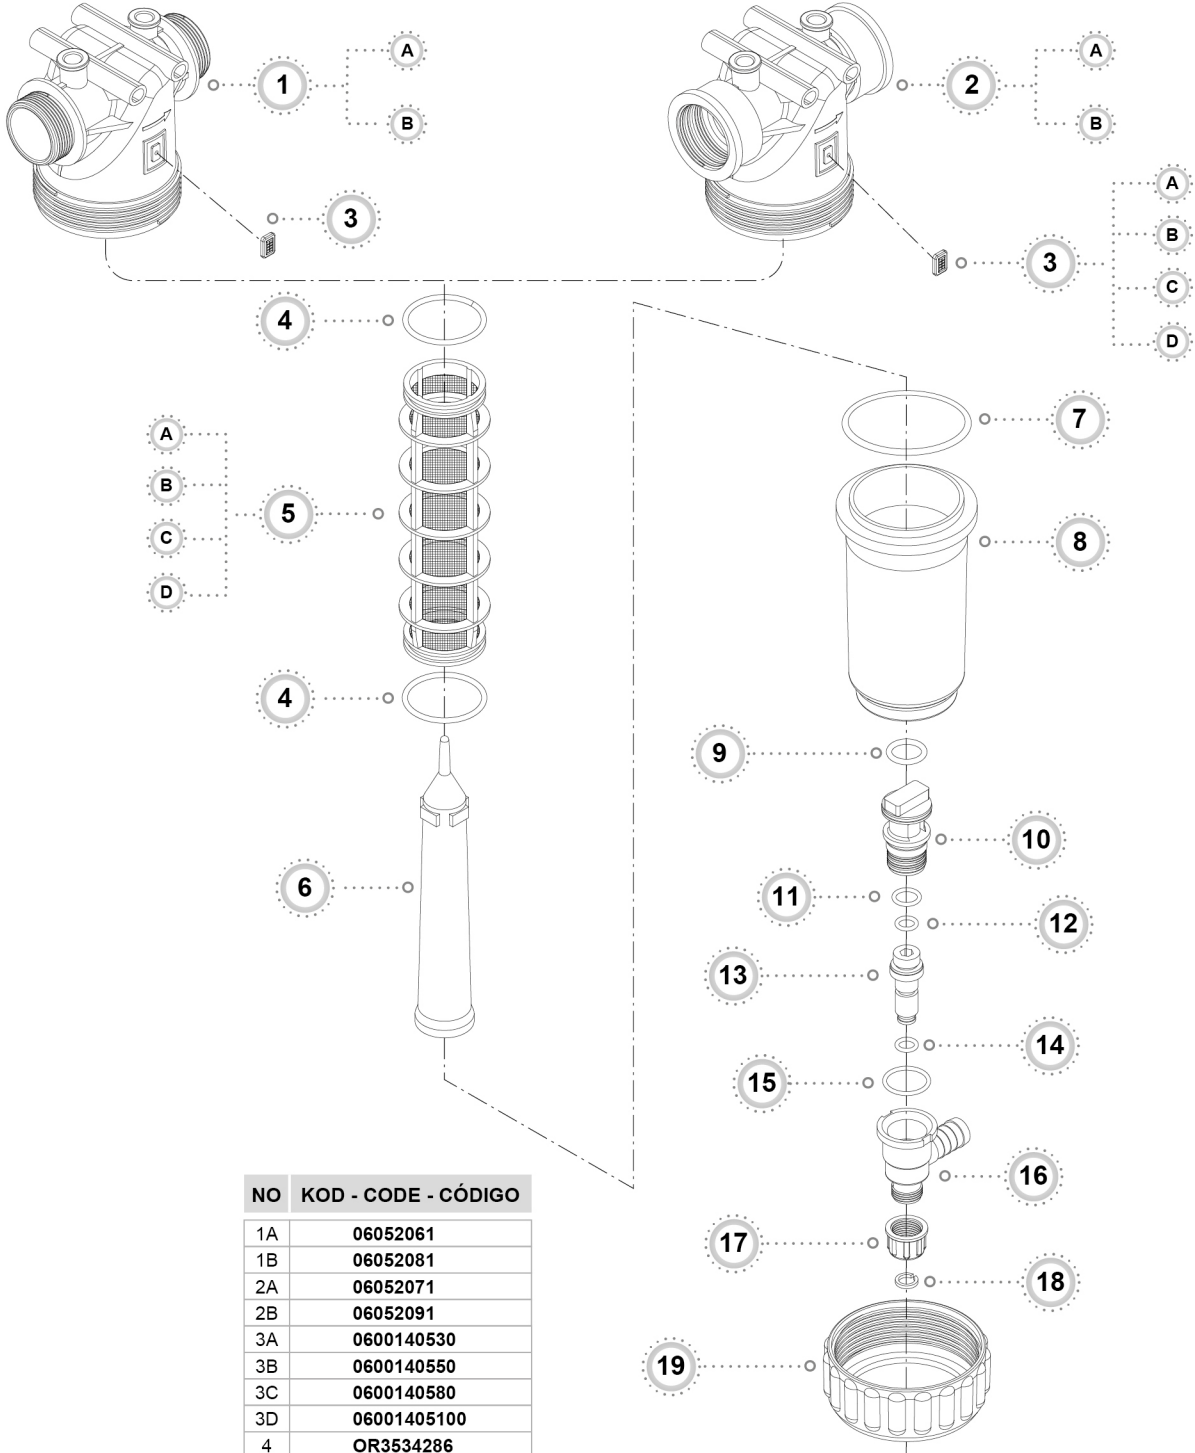

HAT FİLTRESİ G 1¼" - G 1½" (TAHLİYE VANALI MODEL)
LINE FILTER G 1¼" - G 1½" (SELF - CLEANING)
FILTRO EN LÍNEA G 1¼" - G 1½" (AUTOLIMPIANTES)

060521203 - 060521205 - 060521208 - 0605212010 - 060521403 - 060521405
060521408 - 0605214010 - 060521303 - 060521305 - 060521308 - 0605213010
060521503 - 060521505 - 060521508 - 0605215010

NO KOD - CODE - CÓDIGO

1A	06052061
1B	06052081
2A	06052071
2B	06052091
3A	0600140530
3B	0600140550
3C	0600140580
3D	06001405100
4	OR3534286
5A	06020630
5B	06020650
5C	06020680
5D	060206100
6	06052064
7	OR5337240
8	06052072
9	OR3002500
10	06052066
11	OR262222V

NO KOD - CODE - CÓDIGO

12	OR2001300V
13	06052047
14	OR2620992V
15	OR2622664V
16	06052065
17	06052048
18	06052049
19	06052063