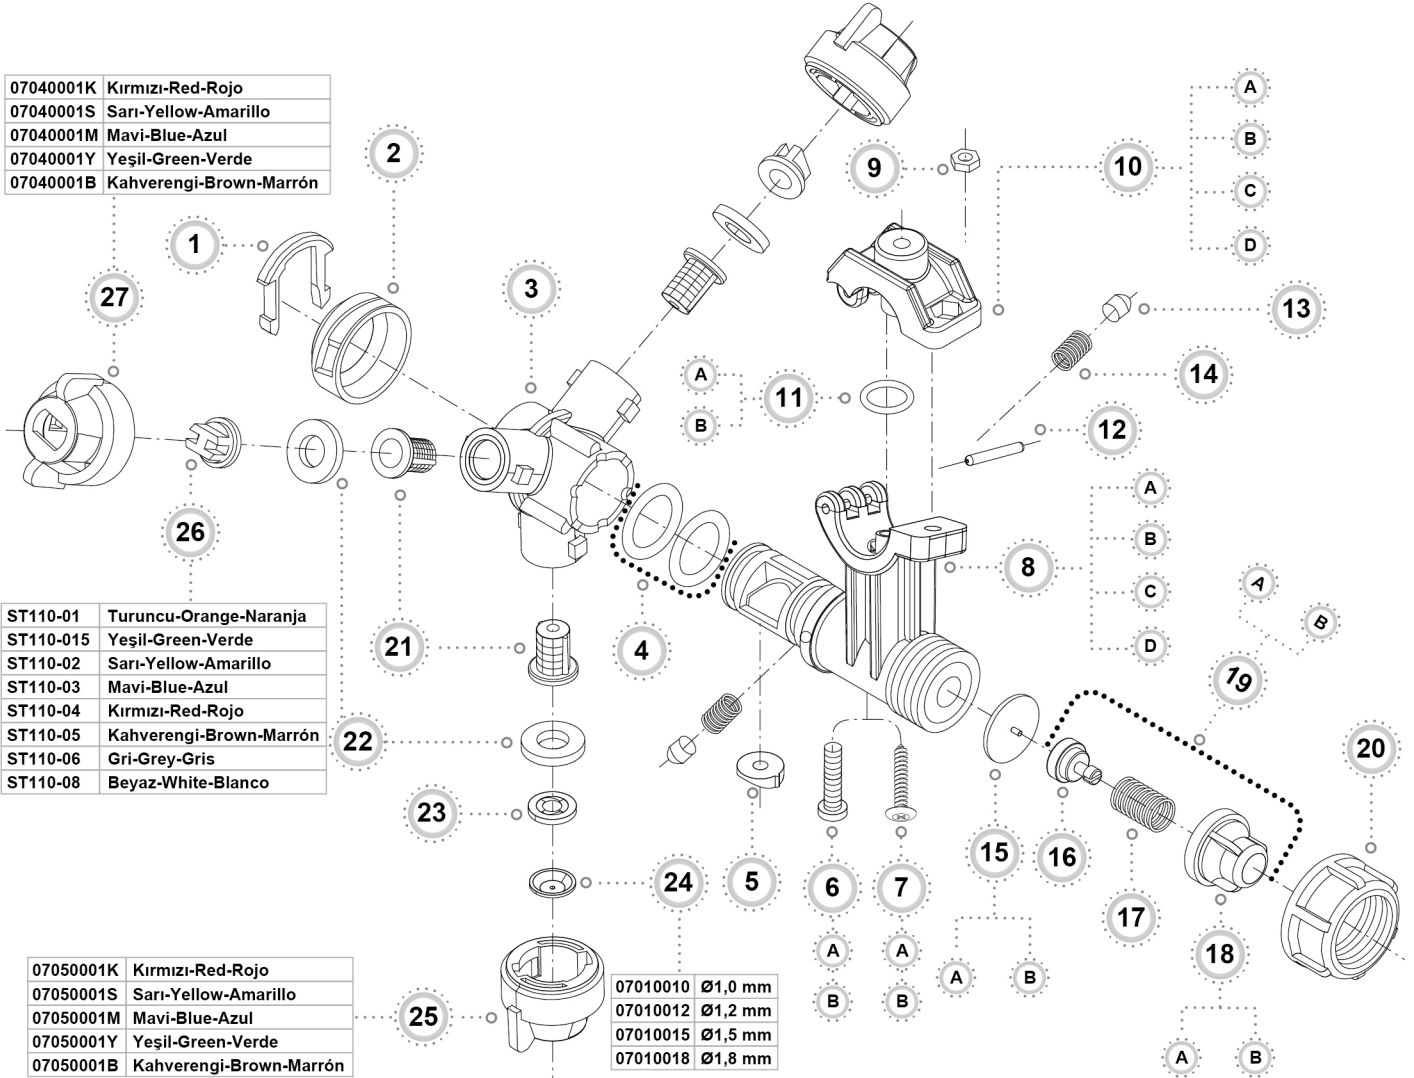

KOMPAKT DAMLA KESİCİLİ PLASTİK TARLA MEMESİ (3'LÜ - DİK)
3 WAY NOZZLE HOLDER WITH DIAPHRAGM CHECK VALVE (COMPACT SERIES)
PORTABOQUILLAS HERBICIDAS DE 3 VÍAS CON ANTIGOTA DE MEMBRANA (SERIE COMPACTO)

0700241107BE - 0700242007BE - 0700241110BE - 0700242010BE - 0700241107BV
0700242007BV - 0700241110BV - 0700242010BV - 0700241107SE - 0700242007SE
0700241110SE - 0700242010SE - 0700241107SV - 0700242007SV - 0700241110SV
0700242010SV - 0700240007BE - 0700241007BE - 0700240010BE - 0700241010BE
0700240007BV - 0700241007BV - 0700240010BV - 0700241010BV - 0700240007SE
0700241007SE - 0700240010SE - 0700241010SE - 0700240007SV - 0700241007SV
0700240010SV - 0700241010SV

| | |
|----------|---------|
| 07010010 | Ø1,0 mm |
| 07010012 | Ø1,2 mm |
| 07010015 | Ø1,5 mm |
| 07010018 | Ø1,8 mm |

| NO | KOD - CODE - CÓDIGO |
|----|---------------------|
| 1 | 07002303 |
| 2 | 07002302 |
| 3 | 07002402 |
| 4 | OR2621588 |
| 5 | 07002203 |
| 6A | BM525YSBS |
| 6B | BM525YSBSS |
| 7A | V3919YSBS |
| 7B | V3919YSBSS |
| 8A | 0700240107 |
| 8B | 0700240107B |
| 8C | 0700240110 |
| 8D | 0700240110B |
| 9A | NM5AAS |

| NO | KOD - CODE - CÓDIGO |
|-----|---------------------|
| 18A | 07001527 |
| 18B | 07001527S |
| 19A | 07001529 |
| 19B | 07001529S |
| 20 | 07001528 |
| 21A | 07010050 |
| 21B | 07010080 |
| 22A | C951935 |
| 22B | C951935V |
| 23 | 07020001 |
| 24 | 070100.... |
| 25 | 07050001 |
| 26 | ST |
| 27 | 07040001.... |