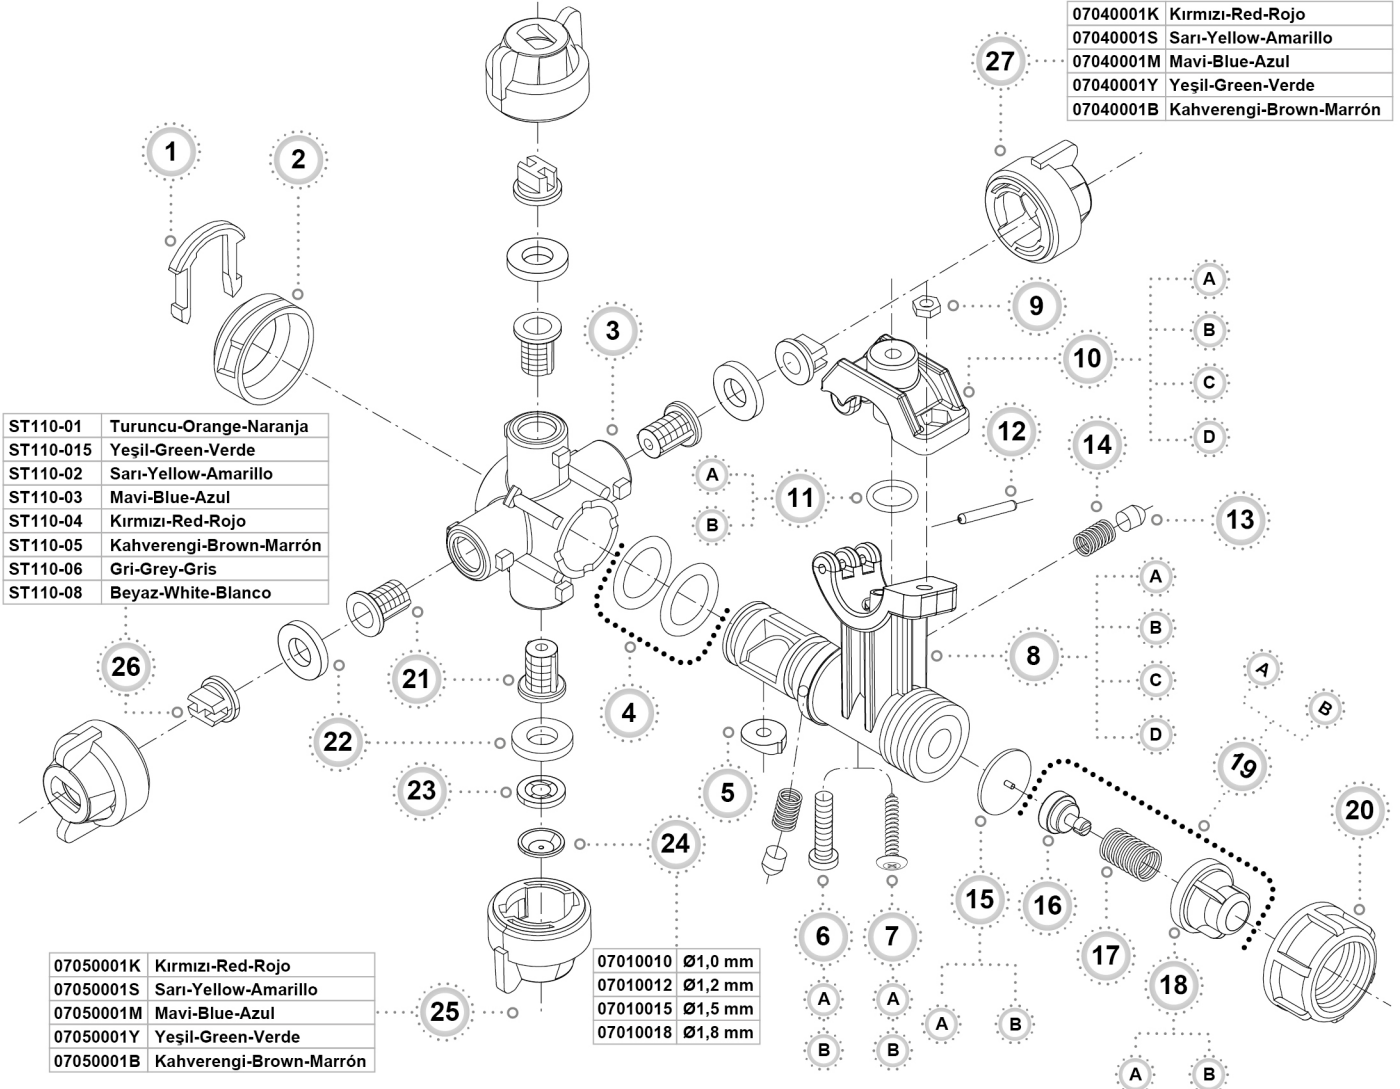

**KOMPAKT DAMLA KESİCİLİ PLASTİK TARLA MEMESİ (4'LÜ - DİK)**  
**4 WAY NOZZLE HOLDER WITH DIAPHRAGM CHECK VALVE (COMPACT SERIES)**  
**PORTABOQUILLAS HERBICIDAS DE 4 VÍAS CON ANTIGOTA DE MEMBRANA (SERIE COMPACTO)**

0700245107BE - 0700246107BE - 0700245110BE - 0700246110BE - 0700245107BV  
0700246107BV - 0700245110BV - 0700246110BV - 0700245107SE - 0700246107SE  
0700245110SE - 0700246110SE - 0700245107SV - 0700246107SV - 0700245110SV  
0700246110SV - 0700245007BE - 0700246007BE - 0700245010BE - 0700246010BE  
0700245007BV - 0700246007BV - 0700245010BV - 0700246010BV - 0700245007SE  
0700246007SE - 0700245010SE - 0700246010SE - 0700245007SV - 0700246007SV  
0700245010SV - 0700246010SV

NO	KOD - CODE - CÓDIGO
1	07002303
2	07002302
3	07002403
4	OR2621588
5	07002203
6A	BM525YSBS
6B	BM525YSBSS
7A	V3919YSBS
7B	V3919YSBSS
8A	0700240107
8B	0700240107B
8C	0700240110
8D	0700240110B
9A	NM5AAS

NO	KOD - CODE - CÓDIGO
9B	NM5AASS
10A	07001522
10B	07001522A
10C	07001522B
10D	07001522AB
11A	OR2620602
11B	OR3000900
12	07001523
13	PR0004
14	Y00022
15A	07001524
15B	07001525
16	07001526
17	Y00016

NO	KOD - CODE - CÓDIGO
18A	07001527
18B	07001527S
19A	07001529
19B	07001529S
20	07001528
21A	07010050
21B	07010080
22A	C951935
22B	C951935V
23	07020001
24	070100....
25	07050001....
26	ST
27	07040001....