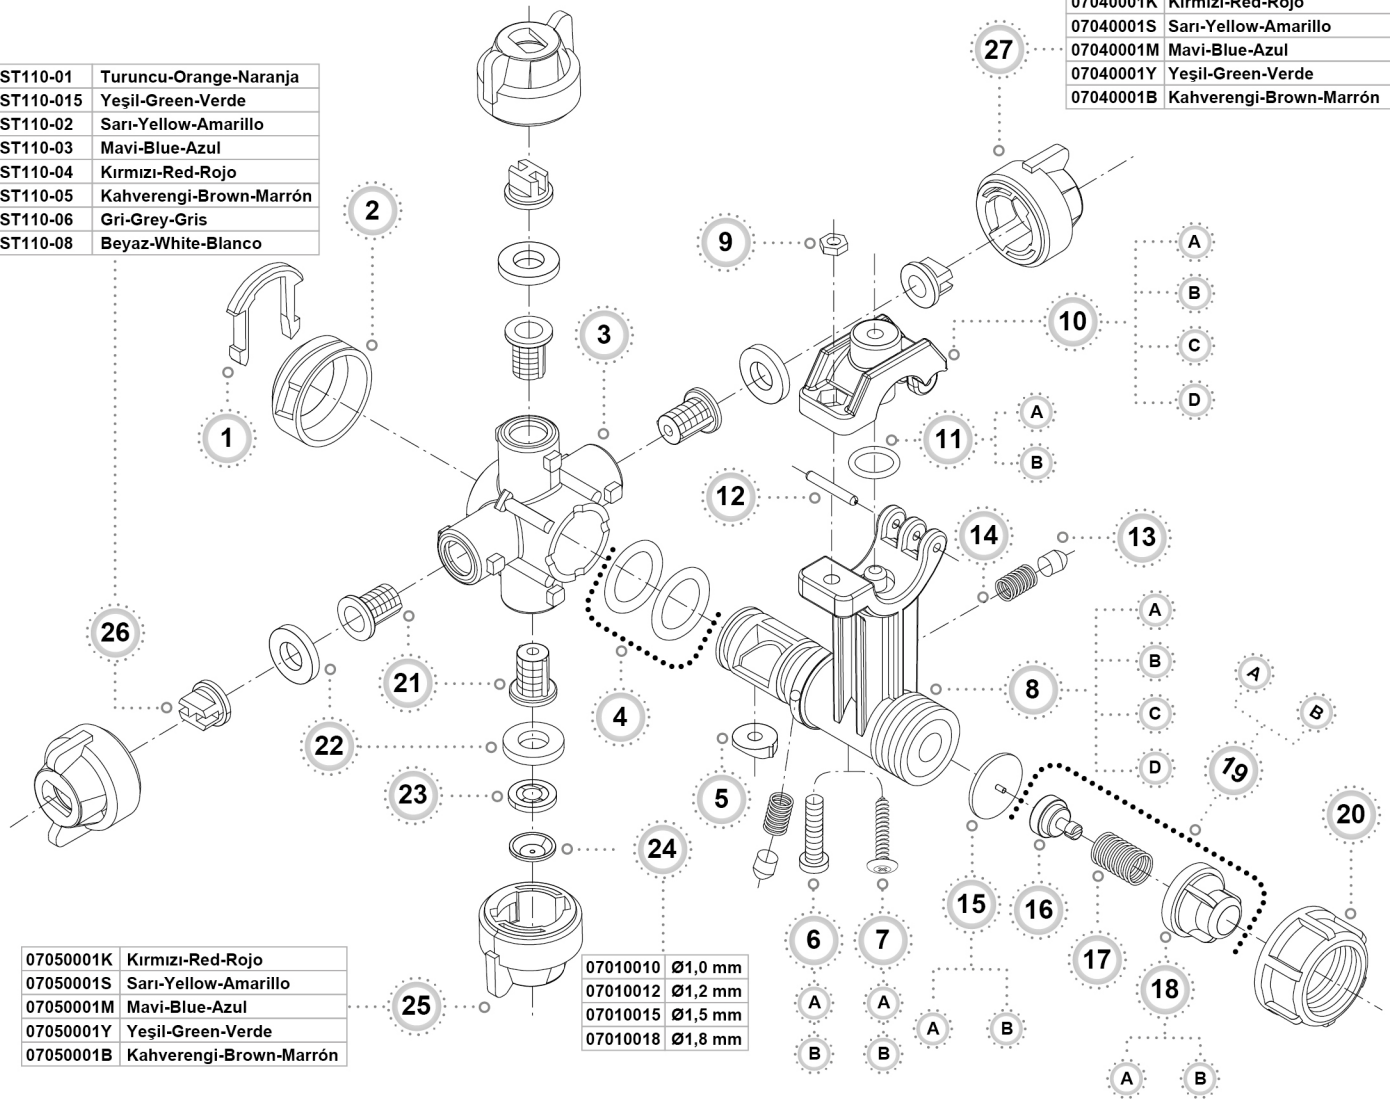

KOMPAKT DAMLA KESİCİLİ PLASTİK TARLA MEMESİ (4'LÜ - PARALEL)
4 WAY NOZZLE HOLDER WITH DIAPHRAGM CHECK VALVE (COMPACT SERIES)
PORTABOQUILLAS HERBICIDAS DE 4 VÍAS CON ANTIGOTA DE MEMBRANA (SERIE COMPACTO)

0700235107BE - 0700236107BE - 0700235110BE - 0700236110BE - 0700235107BV
0700236107BV - 0700235110BV - 0700236110BV - 0700235107SE - 0700236107SE
0700235110SE - 0700236110SE - 0700235107SV - 0700236107SV - 0700235110SV
0700236110SV - 0700235007BE - 0700236007BE - 0700235010BE - 0700236010BE
0700235007BV - 0700236007BV - 0700235010BV - 0700236010BV - 0700235007SE
0700236007SE - 0700235010SE - 0700236010SE - 0700235007SV - 0700236007SV
0700235010SV - 0700236010SV

ST110-01	Turuncu-Orange-Naranja
ST110-015	Yeşil-Green-Verde
ST110-02	Sarı-Yellow-Amarillo
ST110-03	Mavi-Blue-Azul
ST110-04	Kırmızı-Red-Rojo
ST110-05	Kahverengi-Brown-Marrón
ST110-06	Gri-Grey-Gris
ST110-08	Beyaz-White-Blanco

07040001K	Kırmızı-Red-Rojo
07040001S	Sarı-Yellow-Amarillo
07040001M	Mavi-Blue-Azul
07040001Y	Yeşil-Green-Verde
07040001B	Kahverengi-Brown-Marrón