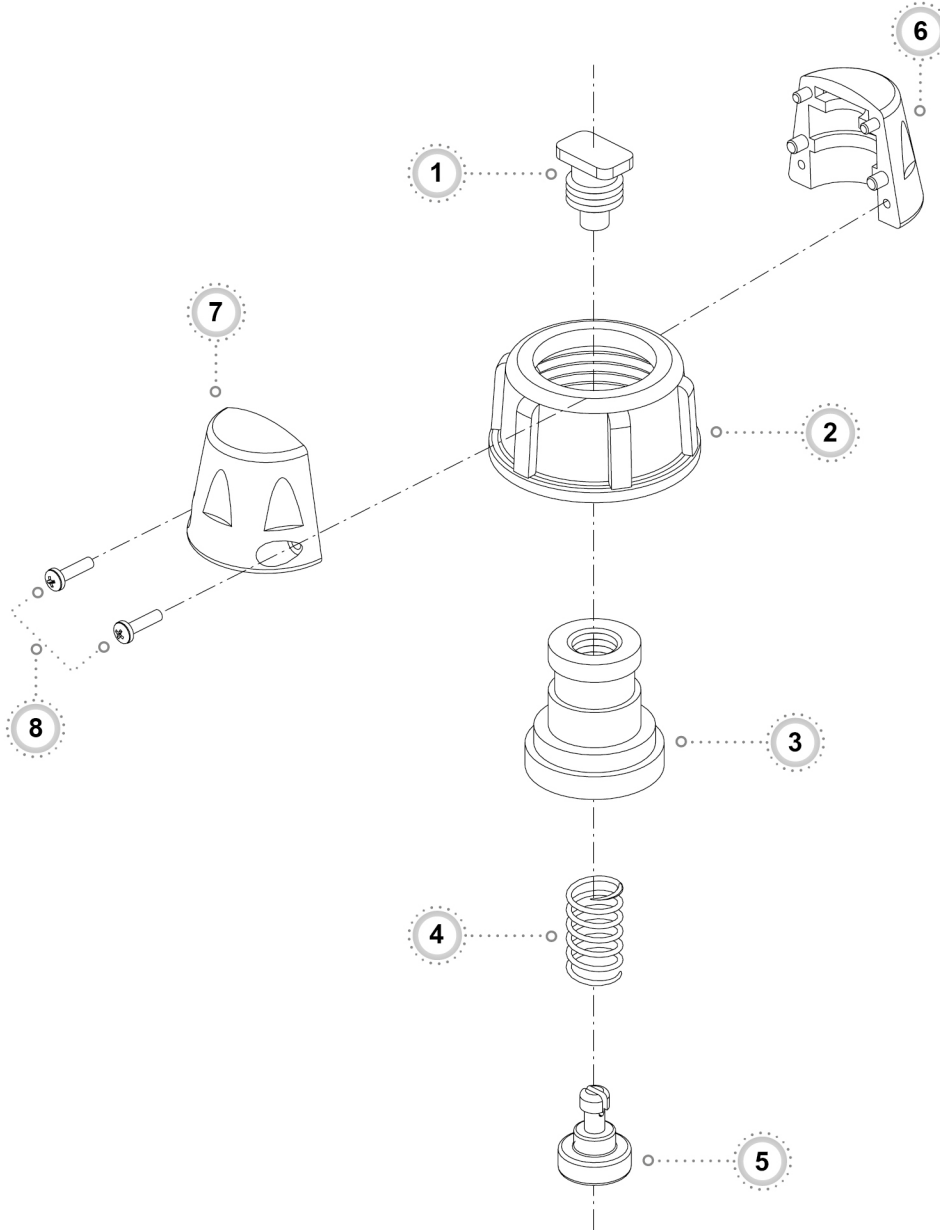

DAMLA KESİCİLİ STOP VANA  
CHECK VALVE WITH STOPCOCK  
ANTI-GOTEO CON GRIFO DE CIERRE

07107010

NO	KOD - CODE - CÓDIGO
1	07107003
2	0700152
3	07107004
4	Y00016

NO	KOD - CODE - CÓDIGO
5	07001526
6	07107001
7	07107002
8	V2210V5055