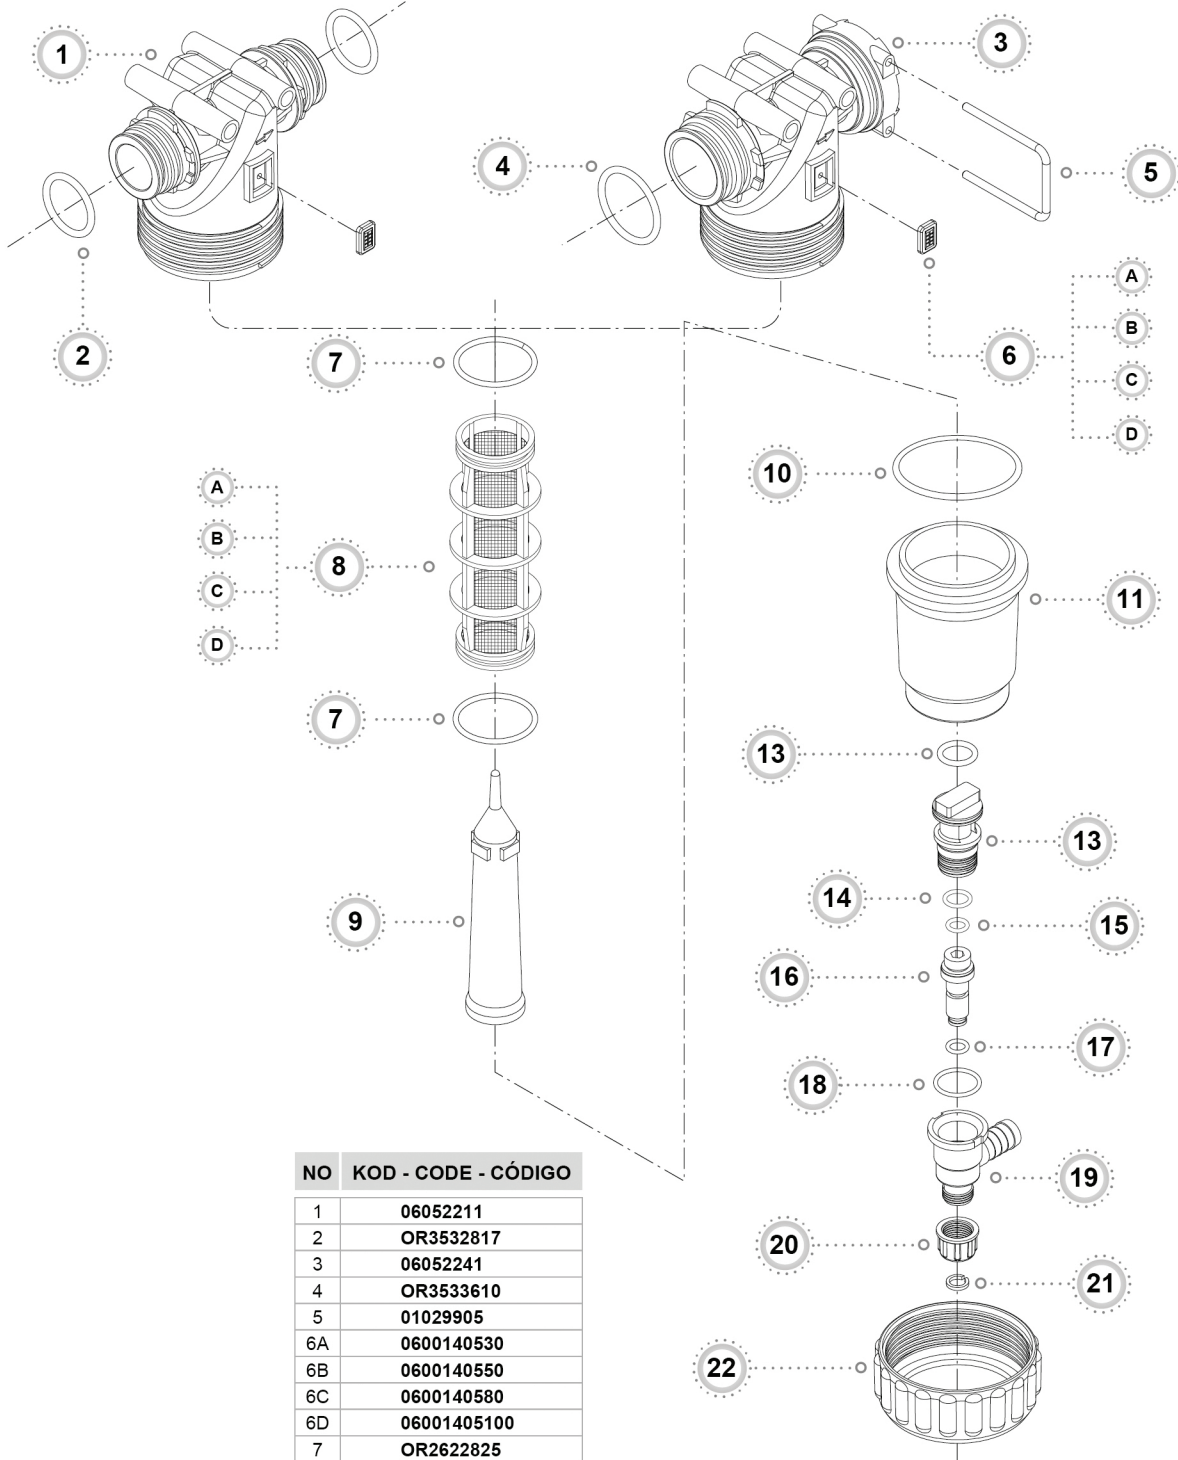

SEGMAN BAĞLANTILI HAT FİLTRESİ S4 ERKEK - SEGMAN BAĞLANTILI HAT FİLTRESİ S5 ERKEK / DIŞI
LINE FILTERS S4 MALE FORK COUPLING - LINE FILTERS S5 MALE / FEMALE FORK COUPLING (SELF - CLEANING)
FILTRO EN LÍNEA CON CONEXIÓN DE HORQUILLA S4 MACHO (AUTOLIMPIANTES)
FILTRO EN LÍNEA CON CONEXIÓN DE HORQUILLA S5 MACHO / HEMBRA (AUTOLIMPIANTES)

060523103 - 060523105 - 060523108 - 0605231010
060523403 - 060523405 - 060523408 - 0605234010

NO KOD - CODE - CÓDIGO

1	06052211
2	OR3532817
3	06052241
4	OR3533610
5	01029905
6A	0600140530
6B	0600140550
6C	0600140580
6D	06001405100
7	OR2622825
8A	06020530
8B	06020550
8C	06020580
8D	060205100
9	06052044
10	OR2622665
11	06052052
12	OR2001700
13	06052046
14	OR2622222V

NO KOD - CODE - CÓDIGO

15	OR2001300V
16	06052047
17	OR2620992V
18	OR2622664V
19	06052045
20	06052048
21	06052049
22	06052043