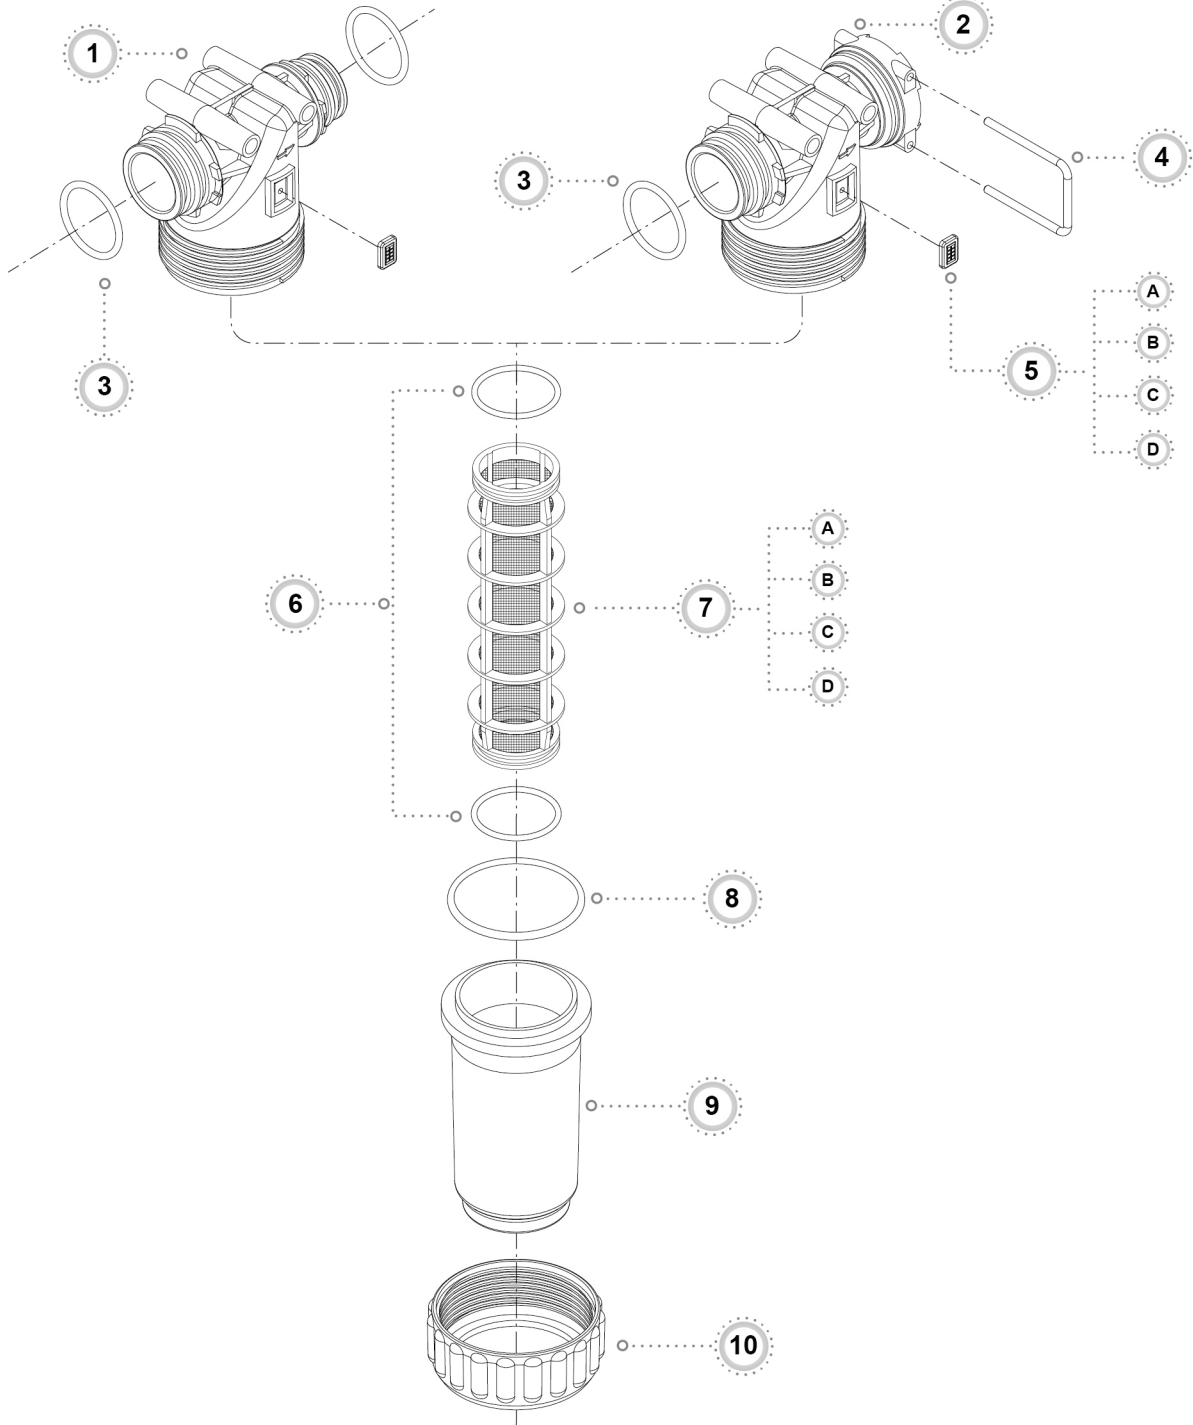

SEGMAN BAĞLANTILI HAT FİLTRESİ S5 ERKEK - SEGMAN BAĞLANTILI HAT FİLTRESİ S5 ERKEK / DIŞI (DÜZ MODEL)

LINE FILTERS S5 MALE FORK COUPLING - LINE FILTERS S5 MALE / FEMALE FORK COUPLING

FILTRO EN LÍNEA CON CONEXIÓN DE HORQUILLA S5 MACHO

FILTRO EN LÍNEA CON CONEXIÓN DE HORQUILLA S5 MACHO / HEMBRA

060522203 - 060522205 - 060522208 - 0605222010

060522303 - 060522305 - 060522308 - 0605223010

NO	KOD - CODE - CÓDIGO
1	06052221
2	06052231
3	OR3533610
4	01029905
5A	0600140530
5B	0600140550
5C	0600140580
5D	06001405100