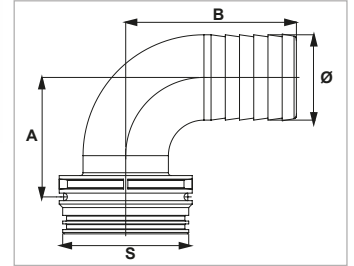

SEGMANLI DİRSEK ERKEK
90° HOSE FITTING WITH MALE CONNECTION
PORTAMANGUERA CURVO CON CONEXIÓN MACHO

NYLON®					Segman - Fork Horquilla
KOD CODE - CÓDIGO	S	Ø (mm)	A (mm)	B (mm)	
010212310	S3	10	34	35	01029903
010212313	S3	13	34	45	
010212316	S3	16	34	48	
010212320	S3	20	34	53	
010212325	S3	25	43	53	
010212413	S4	13	35	45	01029904
010212416	S4	16	35	48	
010212420	S4	20	35	53	
010212425	S4	25	44	53	
010212430	S4	30	45	60	
010212432	S4	32	48	74	01029905
010212513	S5	13	37	45	
010212516	S5	16	37	48	
010212520	S5	20	37	53	
010212525	S5	25	50	57	
010212530	S5	30	50	74	01029906
010212532	S5	32	50	74	
010212535	S5	35	55	80	
010212538	S5	38	55	85	
010212540	S5	40	55	85	
010212625	S6	25	55	57	01029907
010212630	S6	30	54	74	
010212632	S6	32	54	74	
010212635	S6	35	59	80	
010212638	S6	38	59	85	
010212640	S6	40	59	85	01029909
010212650	S6	50	71	92	
010212740	S7	40	63	85	
010212745	S7	45	69	83	
010212750	S7	50	74	92	
010212752	S7	52	74	92	01029909
010212760	S7	60	99	120	
010212960	S9	60	102	120	
010212975	S9	75	102	125	

NYLON®					O-Ring	
KOD CODE - CÓDIGO	S	Ø (mm)	A (mm)	B (mm)	EPDM	VITON®
010213310	S3	10	25	35	OR2622507	OR2622507V
010213313	S3	13	25	45		
010213316	S3	16	25	48		
010213320	S3	20	25	53		
010213325	S3	25	38	57		
010213413	S4	13	25	45	OR3532817	OR3532817V
010213416	S4	16	25	48		
010213420	S4	20	25	53		
010213425	S4	25	38	57		
010213430	S4	30	38	74		
010213432	S4	32	38	74	OR3533610	OR3533610V
010213513	S5	13	26	45		
010213516	S5	16	26	48		
010213520	S5	20	26	53		
010213525	S5	25	39	57		
010213530	S5	30	39	74	OR3534128	OR3534128V
010213532	S5	32	39	74		
010213535	S5	35	44	80		
010213538	S5	38	44	85		
010213540	S5	40	44	85		
010213625	S6	25	42	57	OR3535357 x2	OR3535357V x2
010213630	S6	30	42	74		
010213632	S6	32	42	74		
010213635	S6	35	47	80		
010213638	S6	38	47	85		
010213640	S6	40	47	85	OR3538214 x2	OR3538214V x2
010213740	S7	40	48	85		
010213745	S7	45	48	85		
010213750	S7	50	59	92		
010213752	S7	52	59	92		
010213760	S7	60	79	115	OR3538214 x2	OR3538214V x2
010213960	S9	60	84	120		
010213975	S9	75	84	125