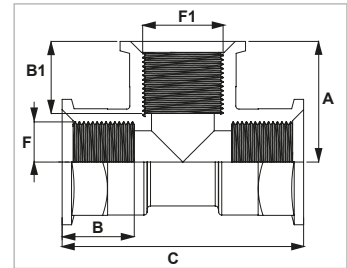

İÇTEN PASOLU T DİRSEK
FEMALE TEE
RACOR EN T HEMBRA

KOD CODE CÓDIGO	F	F1	A (mm)	B (mm)	B1 (mm)	C (mm)
01011801	G 1/2"	G 1/2"	33,5	21	21	67
01011802	G 1/2"	G 3/4"	38,5	23	21	67
01011803	G 3/4"	G 3/4"	38,5	23	23	77
01011804	G 3/4"	G 1/2"	38,5	21	23	77
01011805	G 1"	G 1"	42,5	23	23	85
01011806	G 1 1/4"	G 1 1/4"	50	25	25	100
01011807	G 1 1/2"	G 1 1/2"	52,5	25	25	105
01011808	G 2"	G 2"	62,5	28	28	125