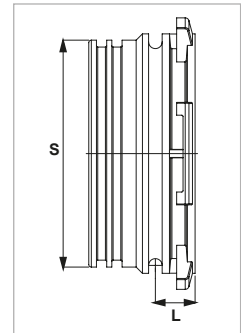

SEGMANLI TAPA ERKEK
MALE PLUG
TAPÓN MACHO

NYLON®				O-Ring	
KOD CODE - CÓDIGO	S	L (mm)	EPDM	VITON®	
010229440	S4	10	OR3532817	OR3532817V