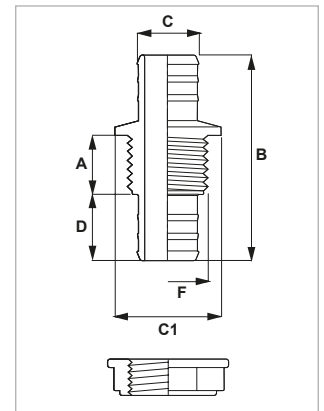

PERDE GEÇİŞ REKORU
ONE-PIECE BULKHEAD HOSE TAIL WITH LOCK RING
RACOR PASAPARED DE UNA SOLA PIEZA
RECTO CON TUERCA

KOD CODE CÓDIGO	F	A (mm)	B (mm)	C (mm)	C1 (mm)	D (mm)
02011421	G 1"	15	58	25	45	30