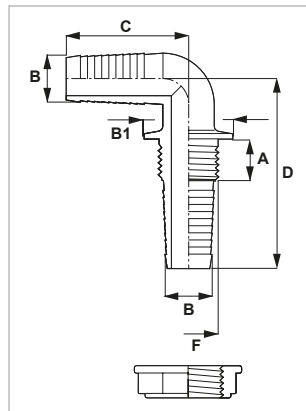

PERDE GEÇİŞ DİRSEĞİ
90° ONE-PIECE BULKHEAD HOSE TAIL WITH LOCK RING
RACOR PASAPARED DE UNA SOLA PIEZA
CURVO CON TUERCA

KOD CODE CÓDIGO	F	A (mm)	B (mm)	B1 (mm)	C (mm)	D (mm)
01012301	G 1/2"	22	11+13	32	45	77
01012302	G 1/2"	22	15+17	32	49	84
01012311	G 3/4"	23	20+22	40	69	107
01012321	G 1"	23	26+29	50	69	107