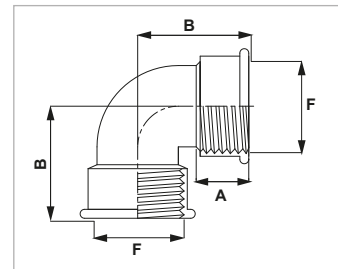

İÇTEN PASOLU DİRSEK DİŞİ
FEMALE - FEMALE 90° FITTING
RACOR CURVO 90° HEMBRA - HEMBRA

KOD CODE CÓDIGO	F	A (mm)	B (mm)
01011501	G 1/2"	21	33,5
01011502	G 3/4"	23	38,5
01011503	G 1"	23	42,5
01011504	G 1 1/4"	25	50
01011505	G 1 1/2"	25	52,5
01011506	G 2"	28	62,5
01011508	G 3"	36	85