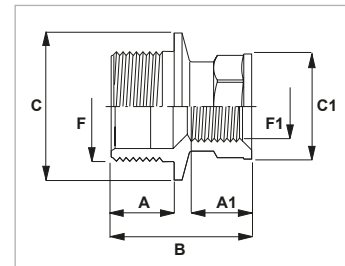

DÜŞÜRÜCÜ NİPEL E-D
MALE - FEMALE REDUCER NIPPLE
REDUCCIÓN M - H

KOD CODE CÓDIGO	F	F1	A (mm)	A1 (mm)	B (mm)	C (mm)	C1 (mm)
03011501	G 3/8"	G 1/4"	13	10	23	22	22
03011502	G 3/4"	G 1/2"	22	19	47,5	40	32
03011503	G 1"	G 1/2"	22	19	47,5	45	32
03011504	G 1"	G 3/4"	22	23	51,5	45	40
03011505	G 1 1/4"	G 3/4"	24	23	53,5	56	40
03011506	G 1 1/4"	G 1"	24	23	53,5	56	45
03011507	G 1 1/2"	G 1"	24	23	53,5	62	45
03011508	G 1 1/2"	G 1 1/4"	24	25	56	62	56
03011509	G 2"	G 1 1/4"	27	25	59	76	56
03011510	G 2"	G 1 1/2"	27	25	59	76	62
03011513	G 3"	G 2"	35	28,5	72,5	106	76