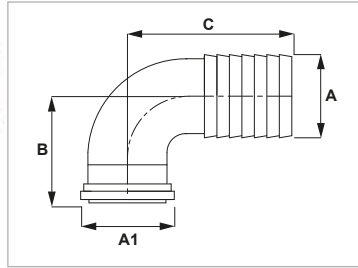

ORİNGLİ DİRSEK
90° HOSE FITTING FOR FLY NUT
RACOR PORTAMANGUERAS CURVO 90° PARA TUERCA

KOD CODE CÓDIGO	F	A (mm)	A1 (mm)	B (mm)	C (mm)	Bağlantı Somunu Fly Nut - Tuerca	Conta Gasket - Junta
01012201	G 1/2"	10	18	28,5	33	04011002	C111925R
01012211	G 3/4"	13	24	31,5	35,5	04011004	C172425R
01012212		16	24	29	45		
01012213		20	24	30,5	45		
01012221	G 1"	25	30	35,5	53	04011005	C213125R
01012231	G 1 1/4"	30	38,5	44	60	04011006	C273925R
01012241	G 1 1/2"	40	44,5	52,5	84,5	04011007	C334530R