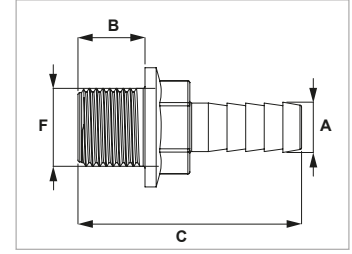

PASOLU REKOR
STRAIGHT HOSE FITTING WITH MALE THREAD
RACOR PORTAMANGUERAS RECTO ROSCA MACHO

KOD CODE - CÓDIGO	F	A (mm)	B (mm)	C (mm)
02011001	G 1/4"	8	13	47
02011002		10	13	53
02011003		13	13	53
02011011	G 3/8"	8	16	52
02011012		10	16	57
02011013		13	16	57
02011014		16	16	57
02011021	G 1/2"	10	18	60
02011022		13	18	60
02011023		16	18	60
02011024		20	18	65
02011031	G 3/4"	13	22	66
02011032		16	22	66
02011033		20	22	71
02011034		22	22	71
02011035		25	22	71
02011041	G 1"	20	22	72,5
02011042		22	22	72,5
02011043		25	22	72,5
02011044		30	22	78
02011045		32	22	78
02011051	G 1 1/4"	20	24	75
02011052		25	24	75
02011053		30	24	80
02011054		32	24	80
02011055		35	24	85
02011056		38	24	85
02011057		40	24	90
02011061	G 1 1/2"	30	24	80
02011062		32	24	80
02011063		35	24	85
02011064		38	24	85
02011065		40	24	90
02011066		45	24	90
02011067		50	24	95
02011071	G 2"	50	27	101
02011072		52	27	105
02011073		60	27	113
02011081	G 2 1/2"	60	32	120
02011091	G 3"	75	35	139