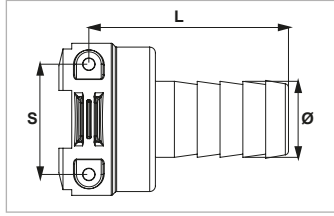

## BAĞLANTI ELEMANLARI

FITTINGS / RACORES

BAĞLANTI ELEMANLARI  
FITTINGS / RACORES

 **TOYMAN®**

SEGMANLI REKOR DIŞI  
STRAIGHT HOSE FITTING WITH FEMALE CONNECTION  
PORTAMANGUERA RECTO CON CONEXIÓN HEMBRA

SEGMANLI REKOR ERKEK  
STRAIGHT HOSE FITTING WITH MALE CONNECTION  
PORTAMANGUERA RECTO CON CONEXIÓN MACHO

NYLON®				Segman - Fork Horquilla
KOD CODE - CÓDIGO	S	Ø (mm)	L (mm)	
010210113	S1	13	44	01029901
010210116	S1	16	44	
010210310	S3	10	48	01029903
010210313	S3	13	48	
010210316	S3	16	48	
010210320	S3	20	53	
010210325	S3	25	53	
010210413	S4	13	49	01029904
010210416	S4	16	49	
010210420	S4	20	54	
010210425	S4	25	54	
010210430	S4	30	59	
010210432	S4	32	59	
010210438	S4	38	67	
010210513	S5	13	51	01029905
010210516	S5	16	51	
010210520	S5	20	56	
010210525	S5	25	56	
010210530	S5	30	61	
010210532	S5	32	61	
010210535	S5	35	63	
010210538	S5	38	69	
010210540	S5	40	69	
010210625	S6	25	60	
010210630	S6	30	65	
010210632	S6	32	65	
010210635	S6	35	67	
010210638	S6	38	73	
010210640	S6	40	73	
010210650	S6	50	81	
010210652	S6	52	81	
010210738	S7	38	77	01029907
010210740	S7	40	77	
010210745	S7	45	79	
010210750	S7	50	84	
010210752	S7	52	84	
010210760	S7	60	99	01029909
010210960	S9	60	103	
010210975	S9	75	113	