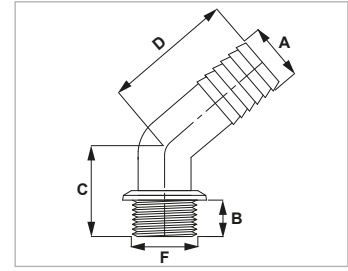

45° PASOLU DİRSEK
45° HOSE FITTING WITH MALE THREAD
RACOR PORTAMANGUERAS CURVO 45° ROSCA MACHO

KOD CODE CÓDIGO	F	A (mm)	B (mm)	C (mm)	D (mm)
01011101	G 1 1/4"	30	23,5	57,5	55
01011102		35	23,5	57,5	55
01011103		40	23,5	57,5	60
01011104	G 1 1/2"	30	24	58,5	55
01011105		35	24	58,5	55
01011106		40	24	58,5	60