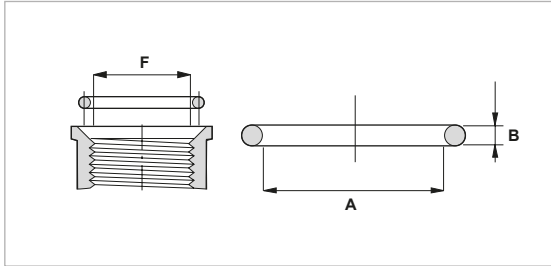

ORİNG

GASKETS FOR ORING SEAL FITTINGS

JUNTAS PARA RACORES CON ESTANQUEDAD CON JUNTA TÓRICA