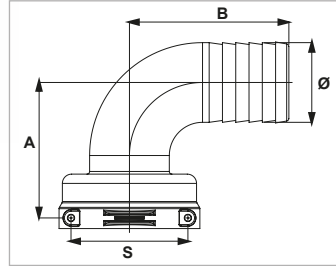

SEGMANLI DİRSEK DİŞİ
90° HOSE FITTING WITH FEMALE CONNECTION
PORTAMANGUERA CURVO CON CONEXIÓN HEMBRA