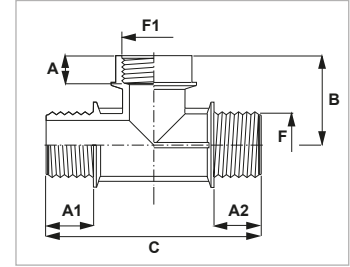

T DİRSEK ERKEK - DIŞI - ERKEK
FEMALE - MALE TEE
RACOR EN T HEMBRA - MACHO

KOD CODE CÓDIGO	F	F1	A (mm)	A1 (mm)	A2 (mm)	B (mm)	C (mm)
01012001	G 1"	G 1"	23	22	22	42	98
01012002	G 1 1/4"	G 1 1/4"	25	24	24	58,5	126
01012003	G 1 1/2"	G 1 1/2"	25	24	24	63,5	130
01012004	G 2"	G 2"	28	27	27	67,5	135