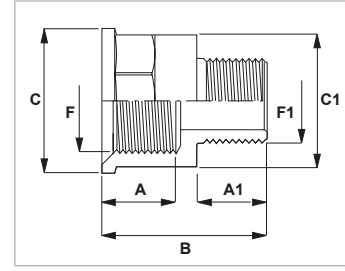

DÜŞÜRÜCÜ NİPEL D-E
FEMALE - MALE REDUCER NIPPLE
REDUCCIÓN HEMBRA - MACHO

KOD CODE CÓDIGO	F	F1	A (mm)	A1 (mm)	B (mm)	C (mm)	C1 (mm)
03011601	G 3/8"	G 1/4"	17	11	36	27	22
03011602	G 1/2"	G 1/4"	19	13	38,5	32	21
03011603	G 1/2"	G 3/8"	19	16	41,5	32	27
03011604	G 3/4"	G 3/8"	23	16	45,5	40	27
03011605	G 3/4"	G 1/2"	23	18	47,5	40	32
03011606	G 1"	G 1/2"	23	18	47,5	45	32
03011607	G 1"	G 3/4"	23	22	51,5	45	40
03011608	G 1 1/4"	G 3/4"	25	22	54	56	40
03011609	G 1 1/4"	G 1"	25	22	54	56	45
03011610	G 1 1/2"	G 1"	25	22	54	62	45
03011611	G 1 1/2"	G 1 1/4"	25	24	56	62	56
03011612	G 2"	G 1 1/4"	28	24	59	76	56
03011613	G 2"	G 1 1/2"	28	24	59	76	62
03011616	G 3"	G 2"	40	27	74	106	100