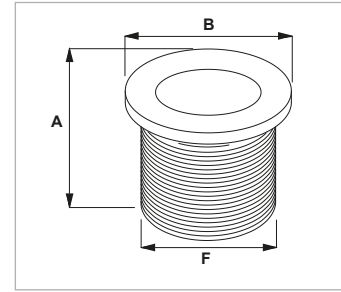

DEPO BOŞALTMA GÖVDE
TANK OUTLET
RACOR DE DESCARGA DEL TANQUE