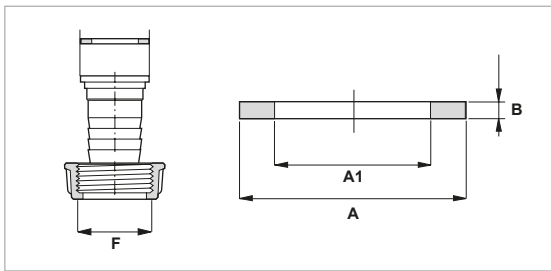

CONTA

GASKETS FOR HOSE FITTINGS WITH FLAT SEAT

JUNTAS PARA RACORES PORTAMANGUERAS CON ASIENTO PLANO