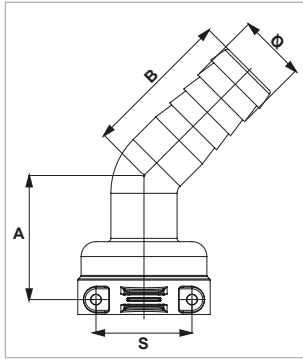

SEGMANLI 45° DİRSEK DIŞI
45° HOSE FITTING WITH FEMALE CONNECTION
PORTAMANGUERA CURVO 45° CON CONEXIÓN HEMBRA

NYLON®						Segman - Fork Horquilla
KOD CODE - CÓDIGO	S	Ø (mm)	A (mm)	B (mm)		
010214313	S3	13	38	38	01029903	
010214320	S3	20	38	45