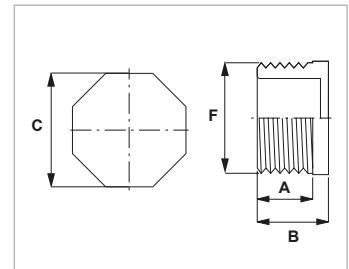

**KÖR TAPA ERKEK
MALE PLUG
TAPÓN MACHO**

KOD CODE CÓDIGO	F	A (mm)	B (mm)	C (mm)
04011301	G 1/4"	9	15	17
04011302	G 3/8"	10,5	22	24
04011303	G 1/2"	15,5	23	24
04011304	G 3/4"	22	34	27
04011305	G 1"	19	30	36
04011306	G 1 1/4"	21	27	43
04011307	G 1 1/2"	24	36	49
04011308	G 2"	24	36	49