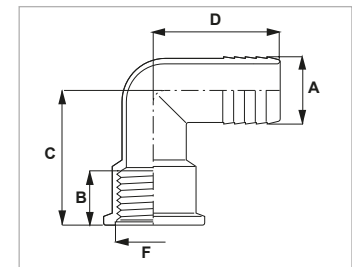

PASOLU (SOMUNLU) DİRSEK DİŞİ
90° HOSE FITTING WITH FEMALE THREAD
RACOR PORTAMANGUERAS CURVO 90° ROSCA HEMBRA

KOD CODE CÓDIGO	F	A (mm)	B (mm)	C (mm)	D (mm)
01011201	G 3/4"	20	23	51	47
01011202		22	23	58	53
01011203		25	23	51	50
01011204		30	26	53	57
01011205	G 1"	30	23	51	55
01011206		32	23	51	55