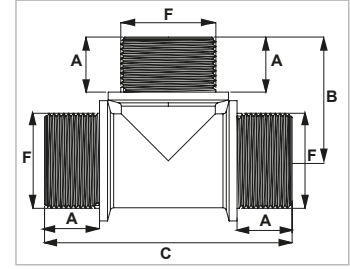

DIŞTAN PASOLU T DİRSEK
MALE TEE
RACOR EN T MACHO

KOD CODE CÓDIGO	F	A (mm)	B (mm)	C (mm)
01011901	G 1 1/4"	24	54	108
01011902	G 1 1/2"	24	57,5	115
01011903	G 2"	27	67,5	135