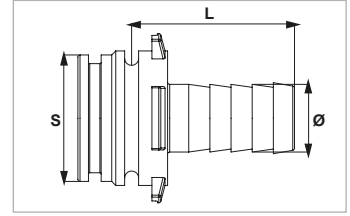

## BAĞLANTI ELEMANLARI

FITTINGS / RACORES

BAĞLANTI ELEMANLARI  
FITTINGS / RACORES

 **TOYMAN®**

SEGMANLI REKOR DIŞI  
STRAIGHT HOSE FITTING WITH FEMALE CONNECTION  
PORTAMANGUERA RECTO CON CONEXIÓN HEMBRA

SEGMANLI REKOR ERKEK  
STRAIGHT HOSE FITTING WITH MALE CONNECTION  
PORTAMANGUERA RECTO CON CONEXIÓN MACHO

NYLON®				Segman - Fork Horquilla
KOD CODE - CÓDIGO	S	Ø (mm)	L (mm)	
010210113	S1	13	44	01029901
010210116	S1	16	44	
010210310	S3	10	48	01029903
010210313	S3	13	48	
010210316	S3	16	48	
010210320	S3	20	53	
010210325	S3	25	53	
010210413	S4	13	49	01029904
010210416	S4	16	49	
010210420	S4	20	54	
010210425	S4	25	54	
010210430	S4	30	59	
010210432	S4	32	59	
010210438	S4	38	67	
010210513	S5	13	51	01029905
010210516	S5	16	51	
010210520	S5	20	56	
010210525	S5	25	56	
010210530	S5	30	61	
010210532	S5	32	61	
010210535	S5	35	63	
010210538	S5	38	69	
010210540	S5	40	69	
010210625	S6	25	60	
010210630	S6	30	65	
010210632	S6	32	65	
010210635	S6	35	67	
010210638	S6	38	73	
010210640	S6	40	73	
010210650	S6	50	81	
010210652	S6	52	81	
010210738	S7	38	77	01029907
010210740	S7	40	77	
010210745	S7	45	79	
010210750	S7	50	84	
010210752	S7	52	84	
010210760	S7	60	99	01029909
010210960	S9	60	103	
010210975	S9	75	113	