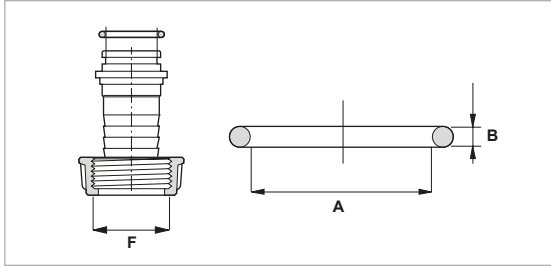

ORİNG

GASKETS FOR HOSE FITTINGS WITH ORING

JUNTAS PARA RACORES PORTAMANGUERAS CON JUNTA TÓRICA