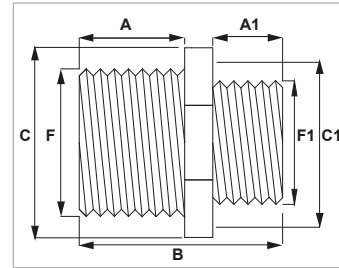

KOD CODE CÓDIGO	F	F1	A (mm)	A1 (mm)	B (mm)	C (mm)	C1 (mm)
03011301	G 1/2"	G 1/4"	18	13	43	32	21
03011302	G 1/2"	G 3/8"	18	16	46	32	27
03011303	G 3/4"	G 3/8"	22	16	50	40	27
03011304	G 3/4"	G 1/2"	22	18	52	40	32
03011305	G 1"	G 1/2"	22	18	52	45	32
03011306	G 1"	G 3/4"	22	22	56	45	40
03011307	G 1 1/4"	G 3/4"	24	22	60	56	40
03011308	G 1 1/4"	G 1"	24	22	60	56	45
03011309	G 1 1/2"	G 1"	24	22	60	62	45
03011310	G 1 1/2"	G 1 1/4"	24	24	62	62	56
03011311	G 2"	G 1 1/4"	27	24	65	76	56
03011312	G 2"	G 1 1/2"	27	24	65	76	62
03011315	G 3"	G 2"	35	27	76	106	76
03011316	G 3"	G 2 1/2"	35	32	81	106	91