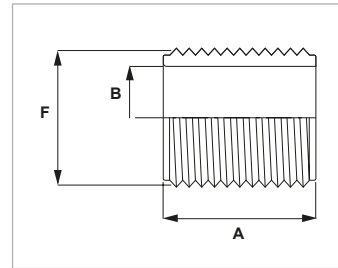

MAŞON ERKEK
THREADED BARREL NIPPLE
UNIÓN SIMPLE

KOD CODE CÓDIGO	F	A (mm)	B (mm)
03011201	G 3/4"	47	18
03011202	G 1"	51	25
03011203	G 1 1/4"	33,5	32
03011204	G 1 1/4"	47,5	32
03011205	G 1 1/2"	46	38
03011206	G 2"	69	47