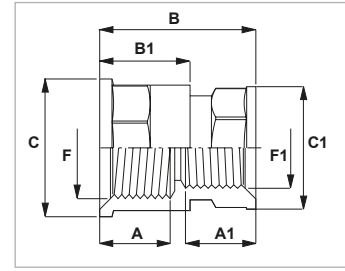

DÜŞÜRÜCÜ NİPEL D-D
FEMALE - FEMALE REDUCER NIPPLE
REDUCCIÓN H - H

KOD CODE CÓDIGO	F	F1	A (mm)	A1 (mm)	B (mm)	B1 (mm)	C (mm)	C1 (mm)
03011401	G 3/8"	G 1/4"	18	14	35	23	27	21
03011402	G 1/2"	G 1/4"	19	14	37,5	25,5	32	21
03011403	G 1/2"	G 3/8"	19	17	40,5	25,5	32	27
03011404	G 3/4"	G 3/8"	23	17	44,5	29,5	40	27
03011405	G 3/4"	G 1/2"	23	19	47	29,5	40	32
03011406	G 1"	G 1/2"	23	19	47	29,5	45	32
03011407	G 1"	G 3/4"	23	23	51	29,5	45	40
03011408	G 1 1/4"	G 3/4"	25	23	53	32	56	40
03011409	G 1 1/4"	G 1"	25	23	53	32	56	45
03011410	G 1 1/2"	G 1"	25	23	53	32	62	45
03011411	G 1 1/2"	G 1 1/4"	25	25	55	32	62	56
03011412	G 2"	G 1 1/4"	28	25	58	35	76	56
03011413	G 2"	G 1 1/2"	28	25	58	35	76	62