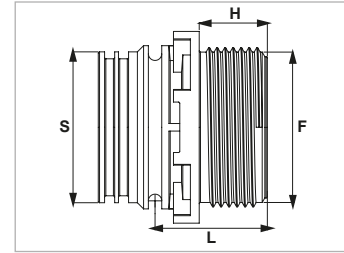

SEGMANLI DÖNÜŞTÜRÜCÜ ERKEK - PASOLU NİPEL
MALE THREADED WITH MALE CONNECTION
ROSCA MACHO CON CONEXIÓN MACHO

NYLON®						O-Ring	
KOD CODE - CÓDIGO	S	F	H (mm)	L (mm)	EPDM	VITON®	
010217120	S1	G 1/2"	13	21	OR2621237	OR2621237V	
010217760	S7	G 1 1/2"	24	38	OR3535357 x2	OR3535357V x2	
010217770	S7	G 2"	27	45