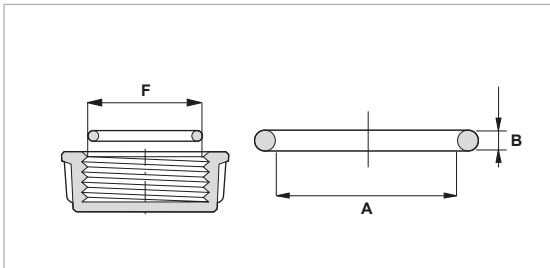

KOD CODE CÓDIGO	F	A (mm)	A1 (mm)	B (mm)
C111925R	G 1/2"	19,2	11,5	2,5
C172425R	G 3/4"	24,5	17	2,5
C213125R	G 1"	30,7	20	2,5
C273925R	G 1 1/4"	39,5	27,5	2,5
C334530R	G 1 1/2"	45	33	3
C406040R	G 2"	60	40	4
C557440	G 2 1/2"	74	55	4
C598640R	G 3"	86	59	4