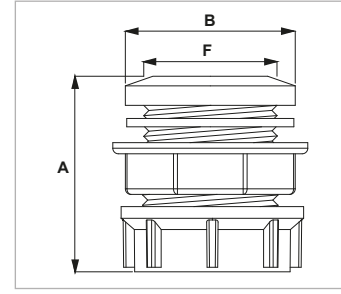

DEPO BOŞALTMA SİSTEMİ
TANK OUTLET KIT
KIT RACOR DE DESCARGA DEL TANQUE