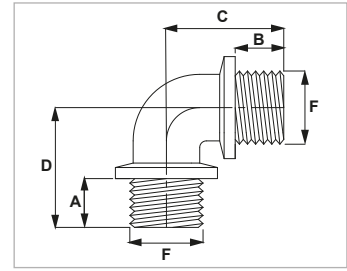

PASOLU DİRSEK ERKEK - ERKEK
MALE - MALE 90° FITTING
RACOR CURVO 90° MACHO - MACHO

KOD CODE CÓDIGO	F	A (mm)	B (mm)	C (mm)	D (mm)
01011601	G 1"	19,5	19,5	54	54
01011602	G 1 1/4"	20,5	20,5	66,5	64,5
01011603	G 1 1/4"	23	40,5	79,5	55
01011604	G 1 1/2"	25	25	83	72
01011605	G 2"	27	27	89	89