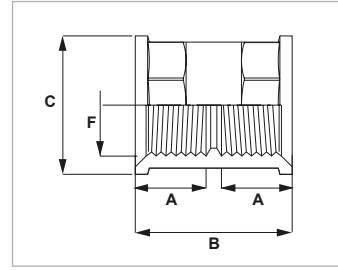

MAŞON DİŞİ
THREADED COUPLING
MANGUITO

KOD CODE CÓDIGO	F	A (mm)	B (mm)	C (mm)
03011101	G 3/8"	17	38	27
03011102	G 1/2"	19	43	32
03011103	G 3/4"	23	51	40
03011104	G 1"	23	51	45
03011105	G 1 1/4"	25	55	56
03011106	G 1 1/2"	25	55	62
03011107	G 2"	28	61	76