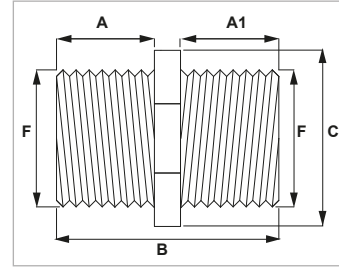

NİPEL
SYMMETRICAL AND BULKHEAD NIPPLE
UNIÓN SIMÉTRICO Y PASAPARED

KOD CODE CÓDIGO	F	A (mm)	A1 (mm)	B (mm)	C (mm)
03011001	G 1/2"	18	18	48	32
03011002	G 3/4"	22	22	56	40
03011003	G 1"	22	22	56	45
03011004	G 1 1/4"	24	24	62	56
03011005	G 1 1/2"	24	24	62	62
03011006	G 2"	27	27	68	76
03011008	G 3"	35	35	84	106
03011011	G 1/2"	38	18	68	32
03011012	G 3/4"	40	22	74	40
03011013	G 1"	45	22	79	45
03011014	G 1 1/4"	54	24	88	56
03011015	G 1 1/2"	50	24	88	62
03011016	G 2"	50	27	91	76
03011018	G 3"	73	35	122	106

DÜŞÜRÜCÜ NİPEL E-E
MALE - MALE REDUCER NIPPLE
REDUCCIÓN M - M