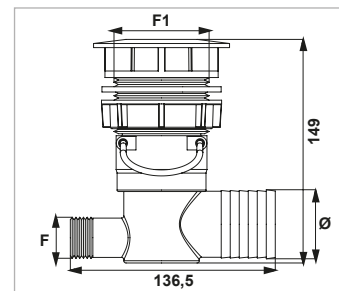

ANAFOR EMİŞ KİTİ (G 2")

ANTIVORTEX SUCTION KIT WITH ANTI POLLUTION OUTLET 2"

KIT DE ASPIRACIÓN ANTI VORTEX CON LA SALIDA ANTICONTAMINACIÓN 2"

KOD CODE CÓDIGO	F	F1	Ø (mm)
03012025			25
03012030			30
03012035	G 3/4"	G 2"	35
03012040			40
03012045			45