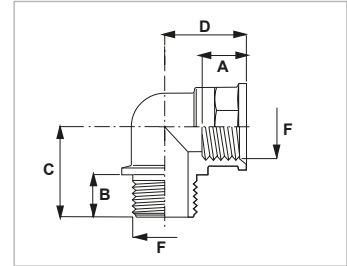

PASOLU DİRSEK ERKEK - DİŞİ
MALE - FEMALE 90° FITTING
RACOR CURVO 90° MACHO - HEMBRA

KOD CODE CÓDIGO	F	A (mm)	B (mm)	C (mm)	D (mm)
01011701	G 1/2"	21	18	35	33,5
01011702	G 3/4"	23	22	40,5	38,5
01011703	G 1"	23	22	47	42,5
01011704	G 1 1/4"	25	24	53	50
01011705	G 1 1/2"	25	24	57	52,5
01011706	G 2"	28	27	66	62,5