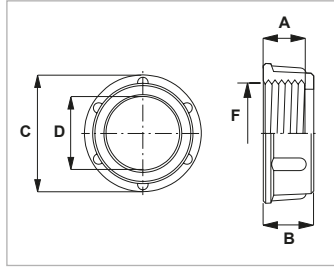

**BAĞLANTI SOMUNU
FLY NUT
TUERCA**

KOD CODE CÓDIGO	F	A (mm)	B (mm)	C (mm)	D (mm)
04011001	G 3/8"	14	18	29	13
04011002	G 1/2"	13	16,5	31	15,5
04011003	G 1/2"	15	19	28,5	12,5
04011004	G 3/4"	13,5	17	38	21,8
04011005	G 1"	17,5	21	46	27,8
04011006	G 1 1/4"	18	22	57	35
04011007	G 1 1/2"	19	23,5	64	41
04011008	G 2"	19	23,5	77	53,5
04011009	G 2 1/2"	20	24,5	92	66
04011010	G 3"	25,5	30	105	77