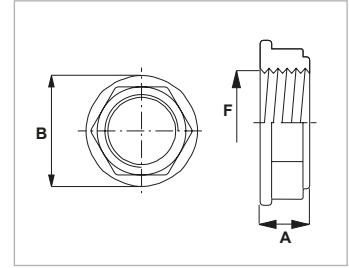

**SIKMA SOMUNU
LOCK RING
CONTRATUERCA**

KOD CODE CÓDIGO	F	A (mm)	B (mm)
04011101	G 3/8"	13	30,5
04011102	G 1/2"	13	34
04011103	G 3/4"	13	44
04011104	G 1"	15,5	50
04011105	G 1 1/4"	14,3	59
04011106	G 1 1/2"	15	67
04011107	G 2"	19,5	80
04011108	G 2 1/2"	20	101,5
04011109	G 3"	22	110