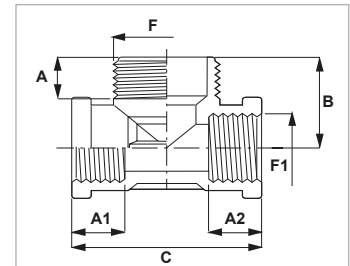

T DİRSEK DIŞI - ERKEK - DIŞI
MALE - FEMALE TEE
RACOR EN T MACHO - HEMBRA

KOD CODE CÓDIGO	F	F1	A (mm)	A1 (mm)	A2 (mm)	B (mm)	C (mm)
01012101	G 1"	G 1/2"	16	17,5	17,5	35	60
01012102	G 1"	G 3/4"	16	16,5	16,5	35	60