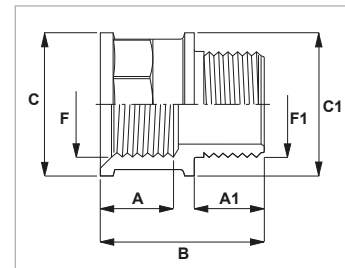

DİŞİ UZATMA
MALE - FEMALE THREADED COUPLING
MANGUITO MACHO - HEMBRA

KOD CODE CÓDIGO	F	F1	A (mm)	A1 (mm)	B (mm)	C (mm)	C1 (mm)
03011701	G 1/2"	G 1/2"	19	18	43,5	32	32
03011702	G 3/4"	G 3/4"	23	22	51,5	40	40
03011703	G 1"	G 1"	23	22	51,5	45	45
03011704	G 1 1/4"	G 1 1/4"	25	24	56	56	56
03011705	G 1 1/2"	G 1 1/2"	25	24	56	62	62
03011706	G 2"	G 2"	28	27	62	76	76