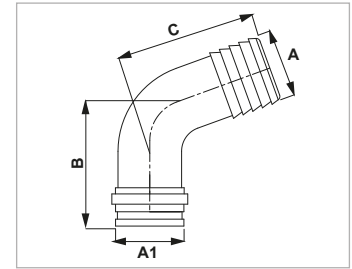

45° ORİNGLİ DİRSEK
45° HOSE FITTING FOR FLY NUT
RACOR PORTAMANGUERAS CURVO 45° PARA TUERCA

KOD CODE CÓDIGO	F	A (mm)	A1 (mm)	B (mm)	C (mm)	Bağlantı Somunu Fly Nut - Tuerca	Oring - O-Ring Junta Tórica
01011401	G 1/2"	13	13,7	27	24	04011002	OR2001000
01011402	G 1 1/4"	30	31,5	45	55	04011006	OR2622665
01011403		32	31,5	45	55		
01011404	G 1 1/2"	30	37,5	46,5	55	04011007	OR2623299
01011405		32	37,5	46,5	55		
01011406		35	37,5	46,5	55		
01011407		40	37,5	46,5	60		
01011408	G 2"	45	47	47	65	04011008	OR2623934
01011409		50	47	47	68