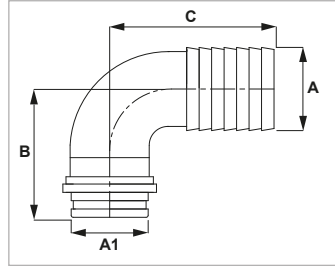

ORİNGLİ DİRSEK

90° HOSE FITTING FOR FLY NUT

RACOR PORTAMANGUERAS CURVO 90° PARA TUERCA