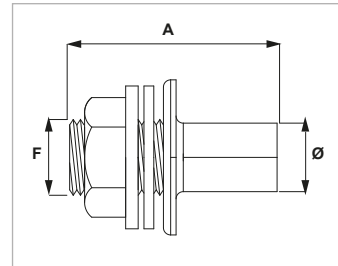

TAHLİYE REKORU
THREADED HOSETAIL KIT
KIT PORTAMANGUERA ROSCADO

KOD CODE CÓDIGO	F	Ø	A (mm)
02001400	G 1/2"	18	55
02001410	G 1/2"	21	55
02001420	G 1"	27	68