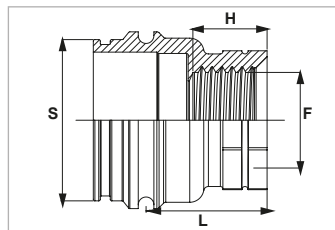

SEGMANLI DÖNÜŞTÜRÜCÜ ERKEK - DIŞI PASOLU NİPEL
MALE THREADED WITH FEMALE CONNECTION
ROSCA MACHO CON CONEXIÓN HEMBRA

NYLON®						O-Ring	
KOD CODE - CÓDIGO	S	F	H (mm)	L (mm)	EPDM	VITON®	
010220120	S1	G 1/2"	23,5	38	OR2621237	OR2621237V