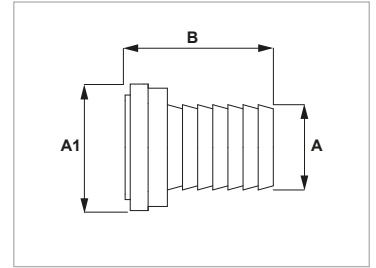

ORİNGLİ REKOR
STRAIGHT HOSE FITTING FOR FLY NUT
RACOR PORTAMANGUERAS RECTO PARA TUERCA

KOD CODE CÓDIGO	F	A (mm)	A1 (mm)	B (mm)	Bağlantı Somunu Fly Nut - Tuerca	Conta Gasket - Junta
02011301	G 3/8"	10	15	35,5	04011001	C111420R
02011311	G 1/2"	10	18	36	04011002	C111925R
02011312		13	18	36		
02011321	G 3/4"	13	24	36	04011004	C172425R
02011322		16	24	36		
02011323		20	24	41		
02011331	G 1"	20	30	41,5	04011005	C213125R
02011332		25	30	41,5		
02011341	G 1 1/4"	30	38,5	51,5	04011006	C273925R
02011342	G 1 1/2"	40	44,5	56	04011007	C334530R