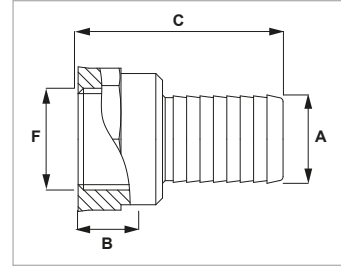

PASOLU (SOMUNLU) REKOR DİŞİ
STRAIGHT HOSE FITTING WITH FEMALE THREAD
RACOR PORTAMANGUERAS RECTO ROSCA HEMBRA

KOD CODE CÓDIGO	F	A (mm)	B (mm)	C (mm)
02011101	G 1/2"	16	15,5	49
02011102		19	15,5	54,5
02011111	G 1 1/4"	19	28,5	69
02011112		21	28,5	69
02011113		25	28,5	69
02011114		30	28,5	77,5
02011115		32	28,5	77,5
02011116		35	28,5	77,5
02011117		40	28,5	77,5
02011121	G 1 1/2"	35	19	67
02011122		40	19	67
02011123		45	19	63
02011124		50	19	61
02011131	G 2"	45	21	70
02011132		50	21	70
02011133		60	21	75