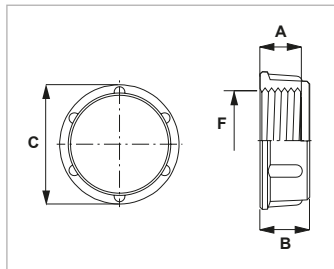

**KÖR TAPA DIŞI
BLANKING CAP
TAPÓN HEMBRA**

KOD CODE CÓDIGO	F	A (mm)	B (mm)	C (mm)
04011201	G 1/4"	7,5	10,5	19
04011202	G 3/8"	14	18	29
04011203	G 1/2"	13	17,5	31
04011204	G 3/4"	13,5	18	38
04011205	G 1"	17,5	22	46
04011206	G 1 1/4"	18	23,5	57
04011207	G 1 1/2"	19	25	64
04011208	G 2"	19	25,5	77
04011209	G 2 1/2"	20	26,5	92
04011210	G 3"	25,5	32,5	105