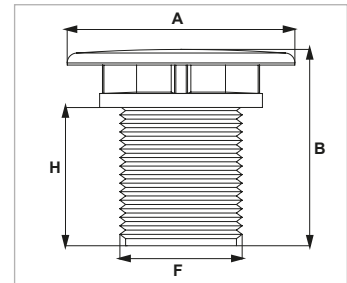

TOMAS DE AGUA ANTIRREMOLINO

KOD CODE - CÓDIGO	F	A (mm)	B (mm)	H
03011901	G 1"	108	67,5	49
03011911	G 1 1/4"	108	68	50
03011912	G 1 1/4"	80	55	38
03011911	G 1 1/4"	80	62	44
03011921	G 1 1/2"	98,5	80	49
03011922	G 1 1/2"	69	80	49
03011931	G 2"	120	87	59