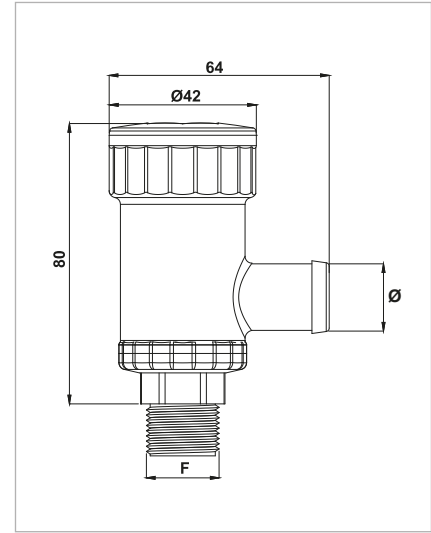

BASINÇ EMNİYET SİBOBU

SAFETY VALVE

VÁLVULA DE SEGURIDAD

KOD - CODE - CÓDIGO	F	lt / min	Ø (mm)	P (Bar)
1100430020	G 3/8"	100	15	20
1100430040				40
1100430050				50
1100435020	G 1/2"	200	21	20
1100435040				40
1100435050				50

CE