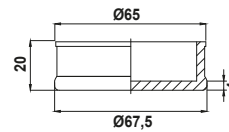

MEMBRAN

DIAPHRAGM

MEMBRANA

TAR 30-55-60-80

TAR 50-90

TAR 50 EMİŞ

TAR 85-100-110-125-150

KOD - CODE - CÓDIGO

11035300

KOD - CODE - CÓDIGO

11035301

KOD - CODE - CÓDIGO

11035302

KOD - CODE - CÓDIGO

11035303

AR BHA-BHS 150-170

AR 503

AR 703-713-813-904
AR 1064-1265-1516

AR 1254