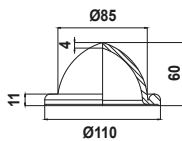

KOD - CODE - CÓDIGO

11045359

UDOR 100 / KARAÖĞLU