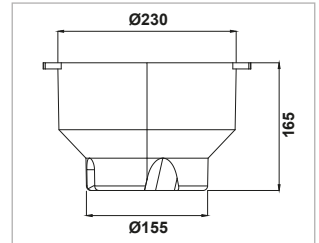

KOD - CODE - CÓDIGO

11085557 (Kırmızı - Red - Rojo)