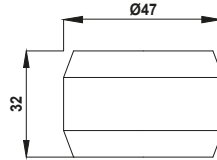

## PISTON GUIDE SEALS

4C-034

KOD - CODE - CÓDIGO

11055401

47'LİK

KOD - CODE - CÓDIGO

11055402