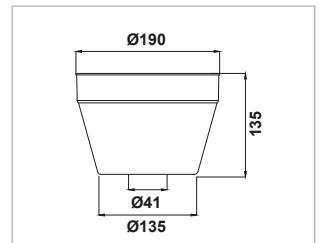

KOD - CODE - CÓDIGO

11085556 (Kırmızı - Red - Rojo)