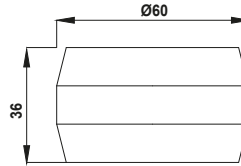

KOD - CODE - CÓDIGO

11055406

(B) 55'LİK