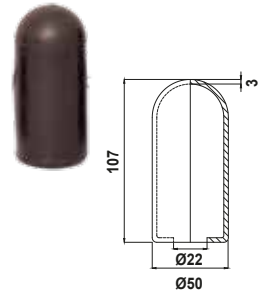

MEMBRANAS DE ACUMULADOR DE PRESIÓN

AR 1064-1516

KOD - CODE - CÓDIGO

11045353

AR 1254 -1554