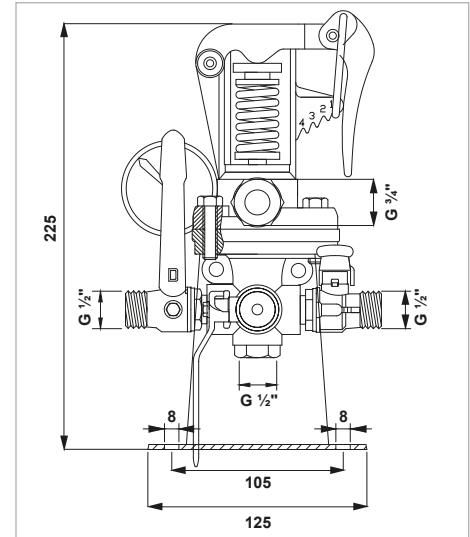

YEDEK PARÇA / SPARE PARTS / REPUESTOS

TAR 50 REGÜLATÖR BASKI MİLİ TAR 50 RELIEF VALVE POPET RETAINER TAR 50 RETENEDOR DE VÁLVULA DE PRESIÓN

KOD - CODE - CÓDIGO

10004155

TAR 85 REGÜLATÖR BASKI MİLİ TAR 85 RELIEF VALVE POPET RETAINER TAR 85 RETENEDOR DE VÁLVULA DE PRESIÓN

KOD - CODE - CÓDIGO

10004200

TAR 50 REGÜLATÖR BASKI TAKOZU TAR 50 RELIEF VALVE SEAT TAR 50 ASIENTO DE VÁLVULA DE PRESIÓN

KOD - CODE - CÓDIGO

10004154

TAR 85 REGÜLATÖR BASKI TAKOZU TAR 85 RELIEF VALVE SEAT TAR 85 ASIENTO DE VÁLVULA DE PRESIÓN

KOD - CODE - CÓDIGO

10004201