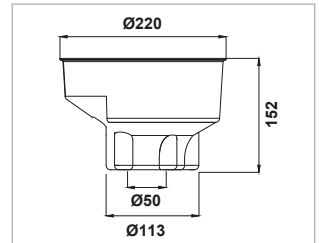

KOD - CODE - CÓDIGO

11085554 (Kırmızı - Red - Rojo)