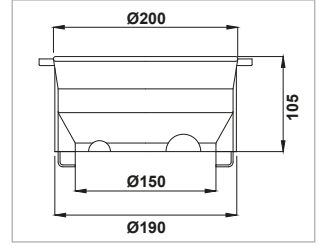

KOD - CODE - CÓDIGO

11085550 (Kırmızı - Red - Rojo)