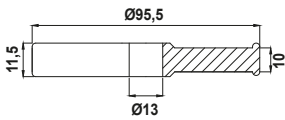

MEMBRAN

DIAPHRAGM

MEMBRANA

TAR 30-55-60-80

TAR 50-90

TAR 50 EMİŞ

TAR 85-100-110-125-150

KOD - CODE - CÓDIGO

11035300

KOD - CODE - CÓDIGO

11035301

KOD - CODE - CÓDIGO

11035302

KOD - CODE - CÓDIGO

11035303

AR BHA-BHS 150-170

AR 503

AR 703-713-813-904
AR 1064-1265-1516

AR 1254