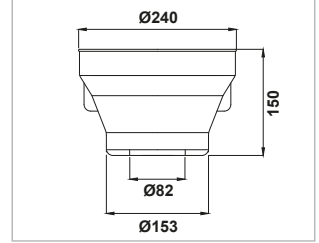

KOD - CODE - CÓDIGO

11085551 (Kırmızı - Red - Rojo)

11085551S (Siyah - Black - Negro)