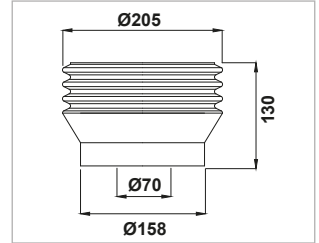

KOD - CODE - CÓDIGO

11085553 (Kırmızı - Red - Rojo)