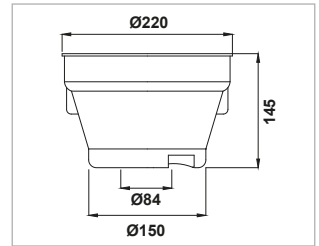

KOD - CODE - CÓDIGO

11085552 (Kırmızı - Red - Rojo)

11085552S (Siyah - Black - Negro)