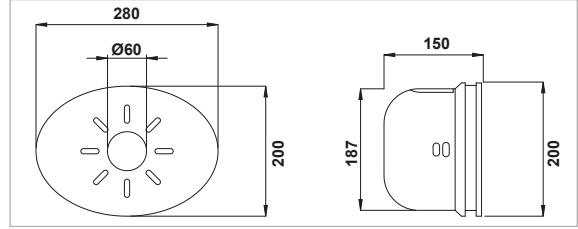

11089015SWHY (Sarı-Yellow-Amarillo)

11089015SWHB (Siyah-Black-Negro)

GUARD CONE - TYPE 90 - OVAL

- With inspection window
- With slotted holes
- With side holes

CONO DE GUARDÍA - TIPO 90 - ÓVALO

- Con agujeros rasgados
- Con ventana de control
- Con agujeros laterales