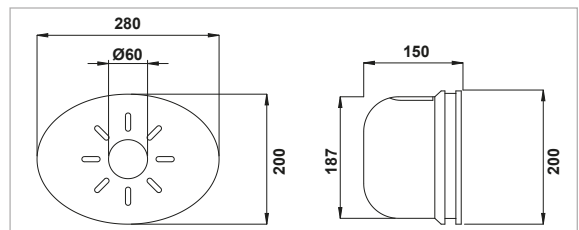

CONO DE GUARDÍA - TIPO 90 - ÓVALO

- Con agujeros rasgados
- Con ventana de control