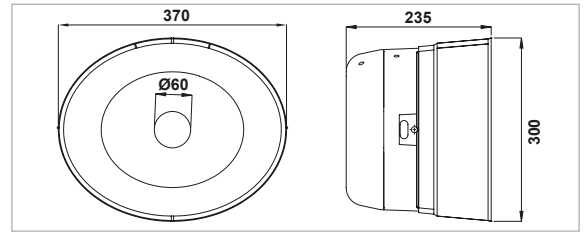

CONO DE GUARDÍA - TIPO 100 - ÓVALO

- Con banda de extensión
- Con ventana de control
- Con agujeros laterales