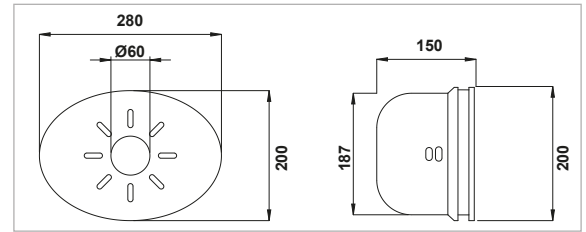

CONO DE GUARDÍA - TIPO 90 - ÓVALO

- Con agujeros rasgados
- Sin ventana de control
- Con agujeros laterales