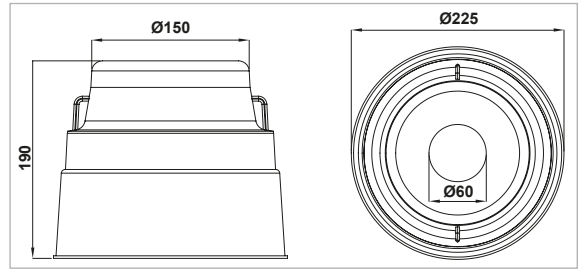

11086015Y (Sarı-Yellow-Amarillo)

11086015B (Siyah-Black-Negro)

SERİ 60 ŞAFT HUNİSİ (190 MM)

GUARD CONE - TYPE 60

CONO DE GUARDÍA - TIPO 60

KOD - CODE - CÓDIGO

11086019Y (Sarı-Yellow-Amarillo)

11086019B (Siyah-Black-Negro)