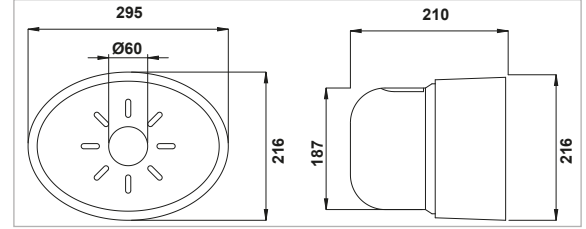

SERİ 90 OVAL ŞAFT HUNİSİ

- Kılıflı
- Pencereci
- Slot Kanallı

KOD - CODE - CÓDIGO

11089021SWY (Sarı-Yellow-Amarillo)

11089021SWB (Siyah-Black-Negro)

GUARD CONE - TYPE 90 - OVAL

- With extension band
- With inspection window
- With slotted holes

CONO DE GUARDÍA - TIPO 90 - ÓVALO

- Con agujeros rasgados
- Con ventana de control
- Con banda de extensión