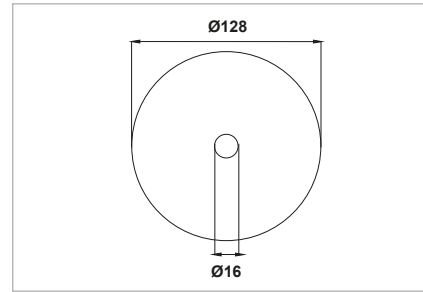

KUYRUK MİLİ MUHAFAZASI 1 3/4"

PTO COVER GUARD CAP

TAPA DE GUARDÍA DE TDF

KOD - CODE - CÓDIGO

11081002 (Siyah-Black-Negro)

KUYRUK MİLİ MUHAFAZASI

PTO COVER GUARD CAP

TAPA DE GUARDÍA DE TDF

KOD - CODE - CÓDIGO

A

11081003	(Siyah-Black-Negro)	-
11081003Y	(Sarı-Yellow-Amarillo)	-
11081004	(Siyah-Black-Negro)	8 mm
11081004Y	(Sarı-Yellow-Amarillo)	8 mm
11081005	(Siyah-Black-Negro)	10 mm
11081005Y	(Sarı-Yellow-Amarillo)	10 mm

PLASTİK TEKERLEK

PLASTIC WHEEL

VOLANTE DE PLÁSTICO

KOD - CODE - CÓDIGO

05251000

İLAÇLAMA MAKİNESİ ELCİĞİ

HAND GRIP

EMPUÑADURA

KOD - CODE - CÓDIGO

12005400

GÜBRE AYAR TOPUZU

KNOB

PUÑO

KOD - CODE - CÓDIGO

3/8"

12005402

KOD - CODE - CÓDIGO

1/4"

12005403

5/16"

12005404