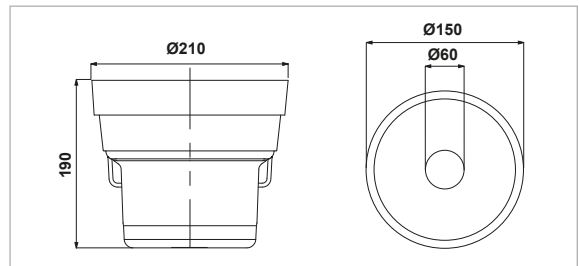

KOD - CODE - CÓDIGO

11087019Y (Sarı-Yellow-Amarillo)

11087019B (Siyah-Black-Negro)