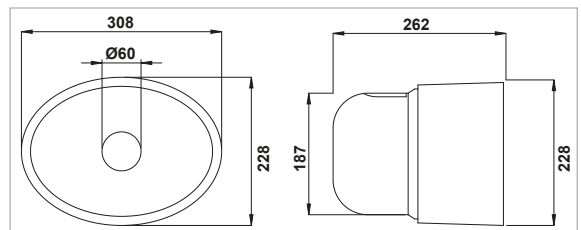

CONO DE GUARDÍA - TIPO 90 - ÓVALO

- Con banda de extensión
- Con ventana de control