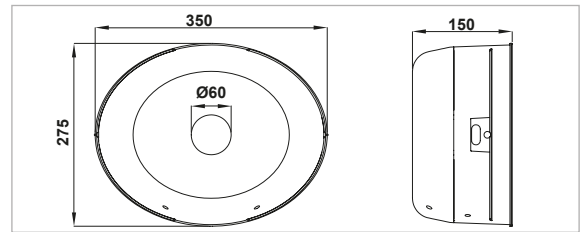

CONO DE GUARDÍA - TIPO 100 - ÓVALO

- Con ventana de control
- Con agujeros laterales