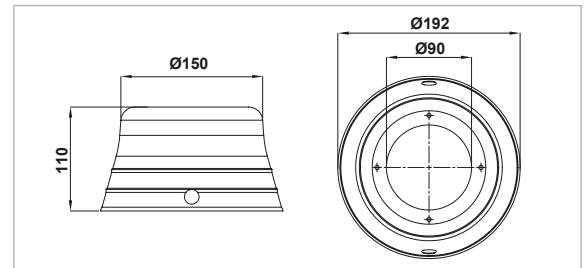

CONO DE GUARDÍA - TIPO 20

• Con agujeros laterales

KOD - CODE - CÓDIGO

11082011G (Sarı-Yellow-Amarillo)