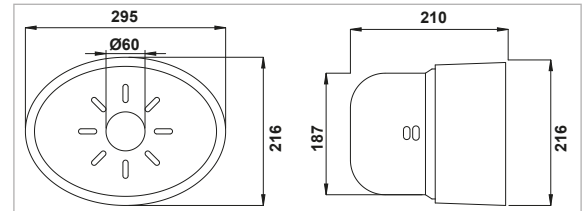

CONO DE GUARDÍA - TIPO 90 - ÓVALO

- Con agujeros rasgados
- Sin ventana de control
- Con agujeros laterales
- Con banda de extensión