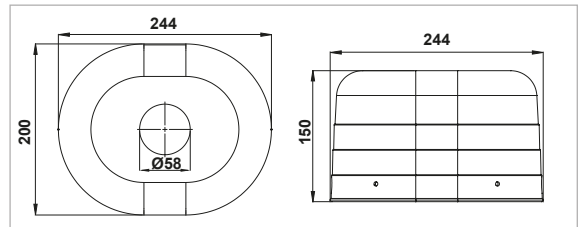

CONO DE GUARDÍA - TIPO 95 - ÓVALO

- Con agujeros laterales