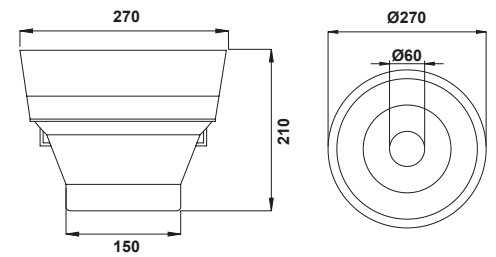

KOD - CODE - CÓDIGO

11088021Y (Sarı-Yellow-Amarillo)

11088021B (Siyah-Black-Negro)