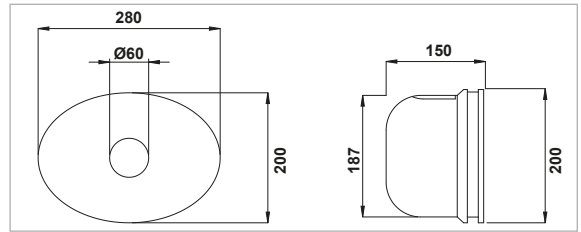

CONO DE GUARDÍA - TIPO 90 - ÓVALO

- Con ventana de control