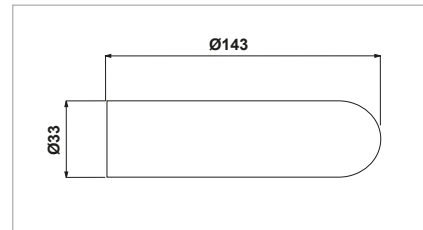

GÜBRE AYAR TOPUZU

KNOB

PUÑO

KOD - CODE - CÓDIGO

3/8"

12005402

KOD - CODE - CÓDIGO

1/4"

12005403

5/16"

12005404