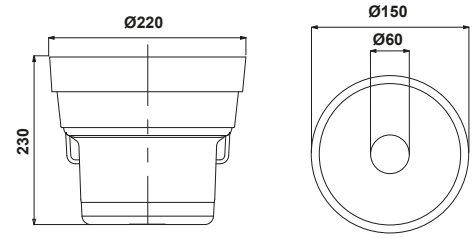

KOD - CODE - CÓDIGO

11087023Y (Sarı-Yellow-Amarillo)

11087023B (Siyah-Black-Negro)