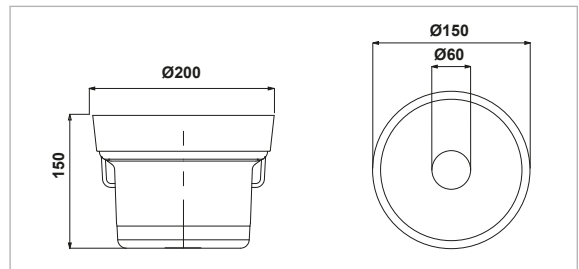

SERİ 70 ŞAFT HUNİSİ (150MM)

GUARD CONE - TYPE 70
ROUND

CONO DE GUARDÍA - TIPO 70
REDONDO

KOD - CODE - CÓDIGO

11087015 (Siyah-Black-Negro)

SERİ 70 ŞAFT HUNİSİ (190MM)

GUARD CONE - TYPE 70
ROUND

CONO DE GUARDÍA - TIPO 70
REDONDO