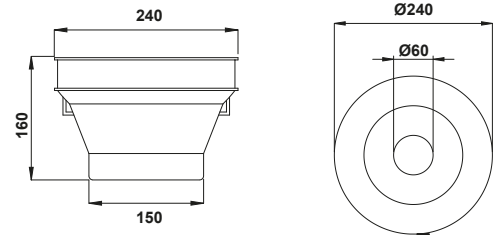

KOD - CODE - CÓDIGO

11088016 (Siyah-Black-Negro)