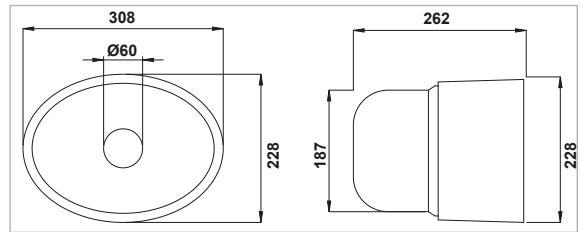

CONO DE GUARDÍA - TIPO 90 - ÓVALO

- Con banda de extensión
- Sin ventana de control