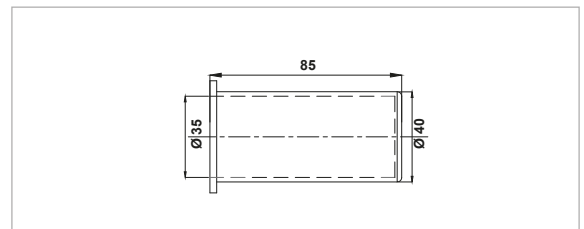

KUYRUK MİLİ MUHAFAZASI 1 3/8"

PTO COVER GUARD CAP 1 3/8"

TAPA DE GUARDÍA DE TDF 1 3/8"

KOD - CODE - CÓDIGO

11081000 (Siyah-Black-Negro)