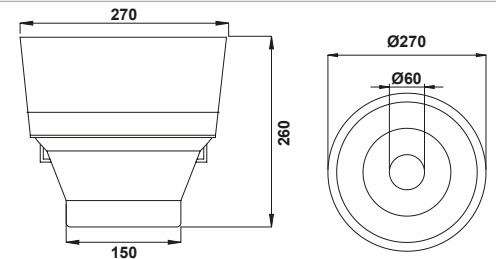

KOD - CODE - CÓDIGO

11088026Y (Sarı-Yellow-Amarillo)

11088026B (Siyah-Black-Negro)