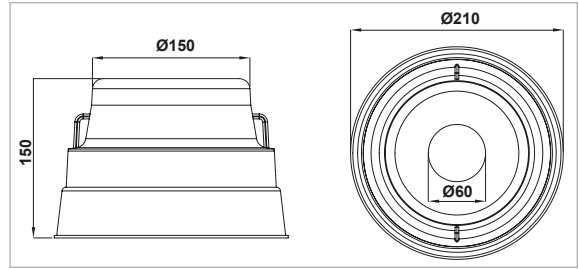

SERİ 60 ŞAFT HUNİSİ (150 MM)

GUARD CONE - TYPE 60

CONO DE GUARDÍA - TIPO 60

KOD - CODE - CÓDIGO

11086015Y (Sarı-Yellow-Amarillo)

11086015B (Siyah-Black-Negro)