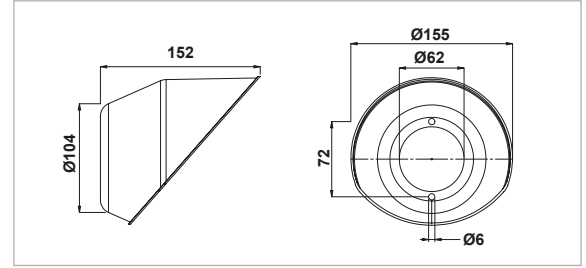

SERİ 10 ŞAFT HUNİSİ

GUARD CONE - TYPE 10

CONO DE GUARDÍA - TIPO 10

KOD - CODE - CÓDIGO

11081015 (Siyah-Black-Negro)