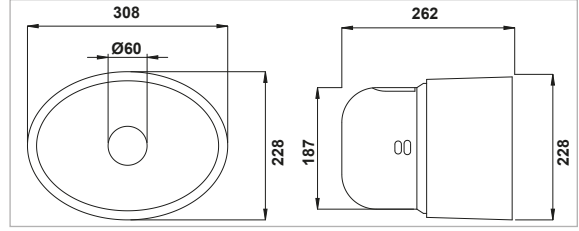

CONO DE GUARDÍA - TIPO 90 - ÓVALO

- Con agujeros laterales
- Con ventana de control
- Con banda de extensión