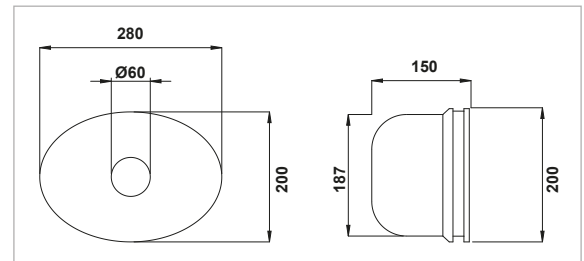

CONO DE GUARDÍA - TIPO 90 - ÓVALO

• Sin ventana de control

KOD - CODE - CÓDIGO

11089015CY (Sarı-Yellow-Amarillo)

11089015CB (Siyah-Black-Negro)