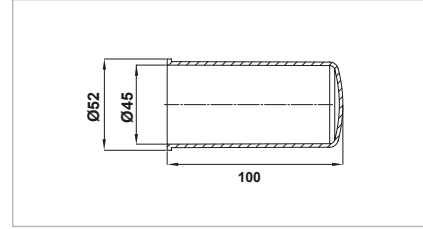

KUYRUK MİLİ MUHAFAZASI 1 3/4"

PTO COVER GUARD CAP

TAPA DE GUARDÍA DE TDF

KOD - CODE - CÓDIGO

11081002 (Siyah-Black-Negro)

KUYRUK MİLİ MUHAFAZASI

PTO COVER GUARD CAP

TAPA DE GUARDÍA DE TDF