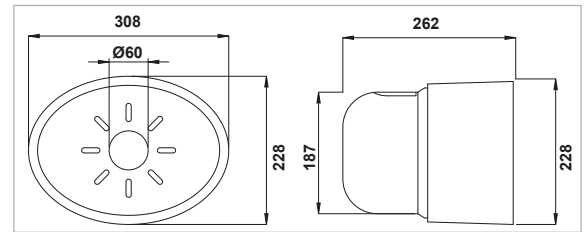

CONO DE GUARDÍA - TIPO 90 - ÓVALO

- Con agujeros rasgados
- Con ventana de control
- Con banda de extensión