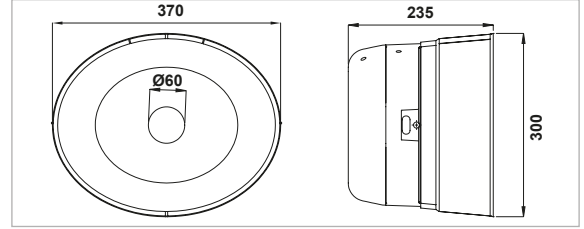

CONO DE GUARDÍA - TIPO 100 - ÓVALO

- Con banda de extensión
- Con agujeros laterales