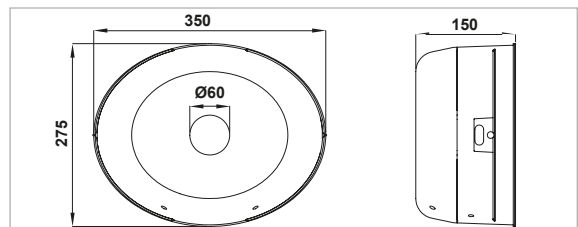

CONO DE GUARDÍA - TIPO 100 - ÓVALO

- Con agujeros laterales