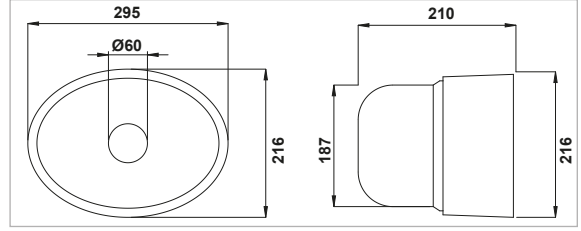

- With extension band
- Without inspection window

CONO DE GUARDÍA - TIPO 90 - ÓVALO

- Con banda de extensión
- Sin ventana de control

**SERİ 90 OVAL ŞAFT HUNİSİ**

- Kılıflı
- Penceresiz

**KOD - CODE - CÓDIGO**