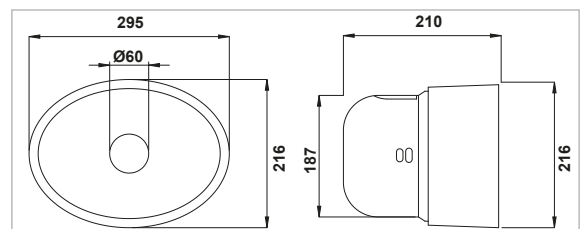

CONO DE GUARDÍA - TIPO 90 - ÓVALO

- Con agujeros laterales
- Con ventana de control
- Con banda de extensión