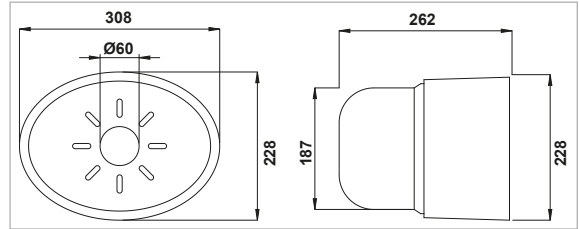

CONO DE GUARDÍA - TIPO 90 - ÓVALO

- Con agujeros rasgados
- Sin ventana de control
- Con banda de extensión