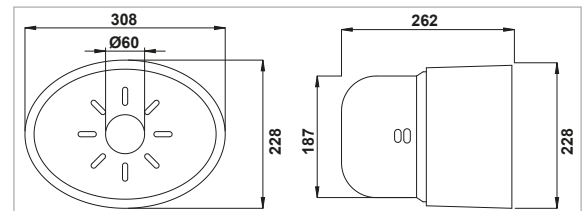

CONO DE GUARDÍA - TIPO 90 - ÓVALO

- Con agujeros rasgados
- Sin ventana de control
- Con agujeros laterales
- Con banda de extensión