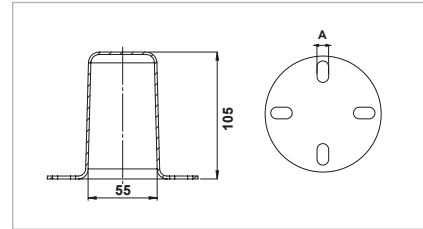

KUYRUK MİLİ MUHAFAZASI

PTO COVER GUARD CAP

TAPA DE GUARDÍA DE TDF

KOD - CODE - CÓDIGO

A

11081003	(Siyah-Black-Negro)	-
11081003Y	(Sarı-Yellow-Amarillo)	-
11081004	(Siyah-Black-Negro)	8 mm
11081004Y	(Sarı-Yellow-Amarillo)	8 mm
11081005	(Siyah-Black-Negro)	10 mm
11081005Y	(Sarı-Yellow-Amarillo)	10 mm