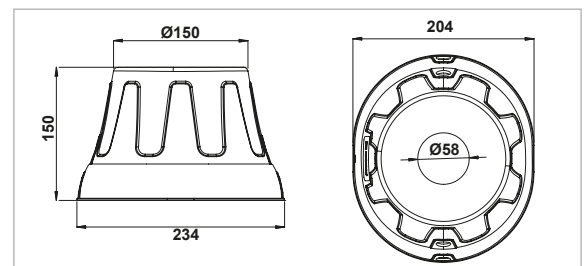

CONO DE GUARDÍA - TIPO 30

KOD - CODE - CÓDIGO

11083500Y (Sarı-Yellow-Amarillo)

YEDEK PARÇA
SPARE PARTS / REPUESTOSŞaft Hunisi
Guard Cone - Cone de Guardia

11083515Y

Kapak
Cover - Tapa

11083501Y

SERİ 60 ŞAFT HUNİSİ (110 MM)