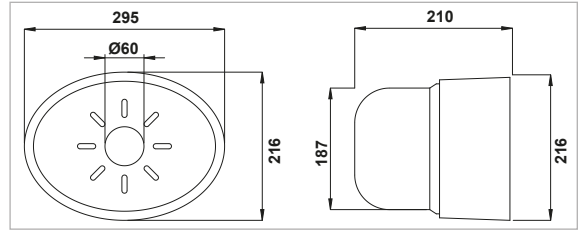

CONO DE GUARDÍA - TIPO 90 - ÓVALO

- Con agujeros rasgados
- Sin ventana de control
- Con banda de extensión