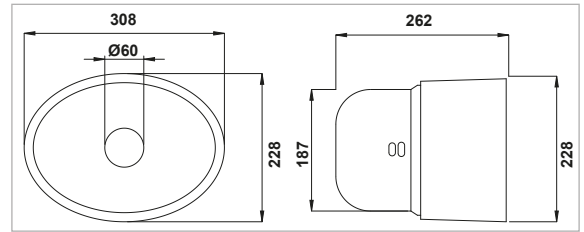

CONO DE GUARDÍA - TIPO 90 - ÓVALO

- Con agujeros laterales
- Sin ventana de control
- Con banda de extensión