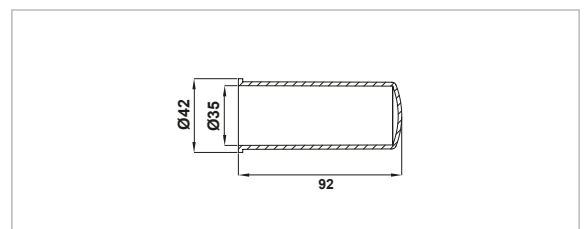

KUYRUK MİLİ MUHAFAZASI 1 3/8"

PTO COVER GUARD CAP 1 3/8"

TAPA DE GUARDÍA DE TDF 1 3/8"

KOD - CODE - CÓDIGO

11081001 (Siyah-Black-Negro)