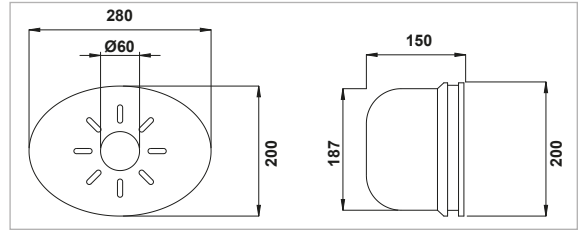

CONO DE GUARDÍA - TIPO 90 - ÓVALO

- Sin ventana de control
- Con agujeros rasgados