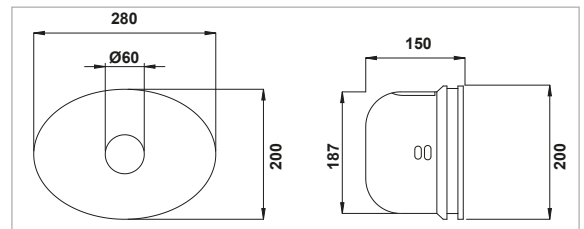

CONO DE GUARDÍA - TIPO 90 - ÓVALO

- Con agujeros laterales
- Con ventana de control