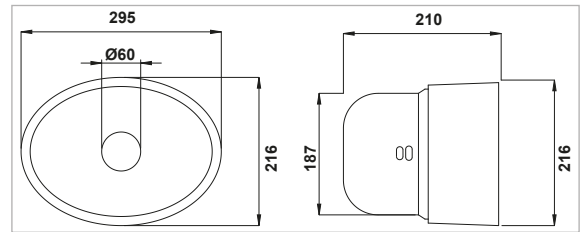

CONO DE GUARDÍA - TIPO 90 - ÓVALO

- Con agujeros laterales
- Sin ventana de control
- Con banda de extensión