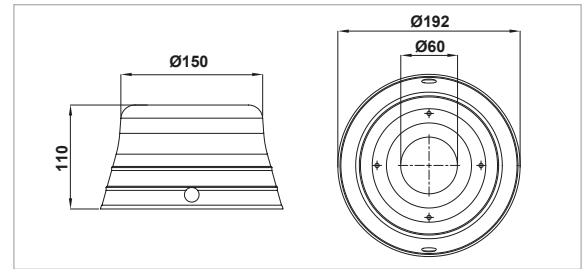

CONO DE GUARDÍA - TIPO 20

• Con agujeros laterales

KOD - CODE - CÓDIGO

11082011 (Sarı-Yellow-Amarillo)