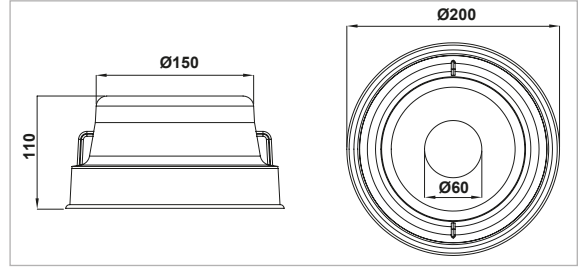

SERİ 60 ŞAFT HUNİSİ (110 MM)

GUARD CONE - TYPE 60

CONO DE GUARDÍA - TIPO 60

KOD - CODE - CÓDIGO

11086011 (Siyah-Black-Negro)