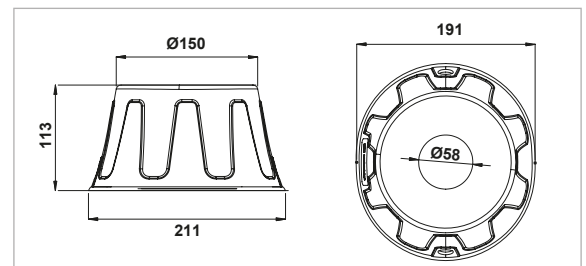

SERİ 30 ŞAFT HUNİSİ

GUARD CONE - TYPE 30

CONO DE GUARDÍA - TIPO 30

KOD - CODE - CÓDIGO

11083011Y (Sarı-Yellow-Amarillo)