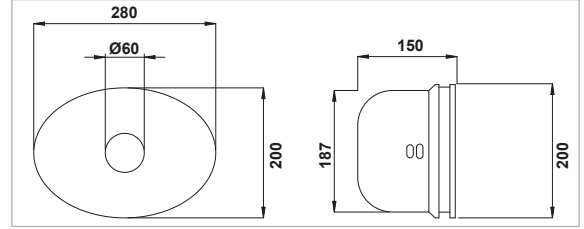

SERİ 90 OVAL ŞAFT HUNİSİ

- Penceresiz
- Yan delikli

KOD - CODE - CÓDIGO

11089015CHY (Sarı-Yellow-Amarillo)

11089015CHB (Siyah-Black-Negro)

GUARD CONE - TYPE 90 - OVAL

- Without inspection window
- With side holes

CONO DE GUARDÍA - TIPO 90 - ÓVALO

- Con agujeros laterales
- Sin ventana de control