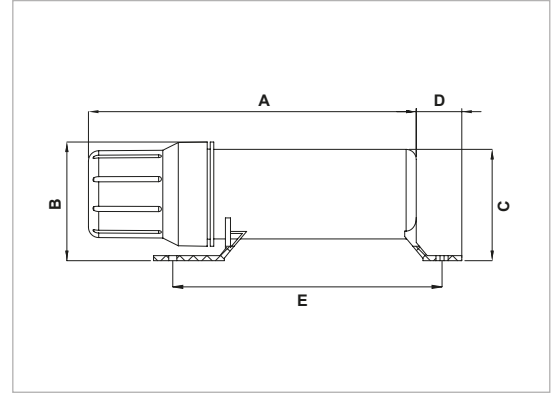

EVRAK SAKLAMA KUTUSU

DOCUMENT HOLDER BOX

CAJA PORTADORA PARA DOCUMENTOS

KOD - CODE - CÓDIGO	A	B	C	D	E
12005420	321	77	72	24	266
12005500	321	117	110	45	266
12005520	318	140	138	45	266