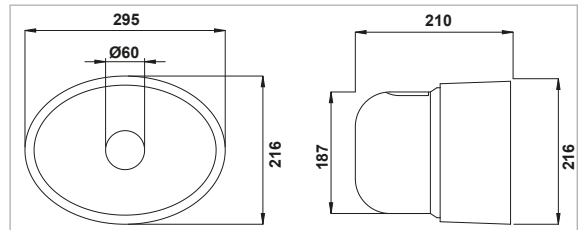

CONO DE GUARDÍA - TIPO 90 - ÓVALO

- Con banda de extensión
- Con ventana de control