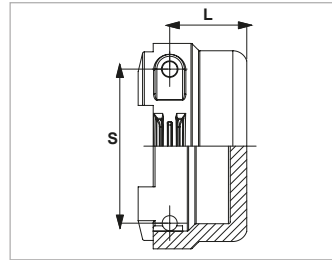

SEGMANLI TAPA DIŞI
BLANKING CAP
TAPÓN HEMBRA

NYLON®		S	L (mm)	Segman - Fork Horquilla
KOD CODE - CÓDIGO	S			
010227110	S1	14	01029901	
010227330	S3	18	01029903	
010227440	S4	19	01029904	
010227550	S5	21	01029905	
010227660	S6	24	01029906	
010227770	S7	29	01029907	
010227990	S9	33	01029909