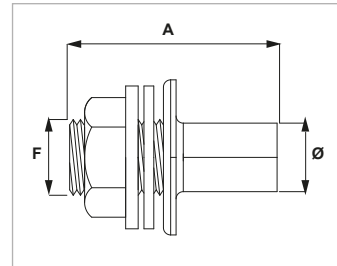

TAHLİYE REKORU
THREADED HOSETAIL KIT
KIT PORTAMANGUERA ROSCADO

KOD CODE - CÓDIGO	F	Ø	A (mm)
02001400	G 1/2"	18	55
02001410	G 1/2"	21	55
02001420	G 1"	27	68