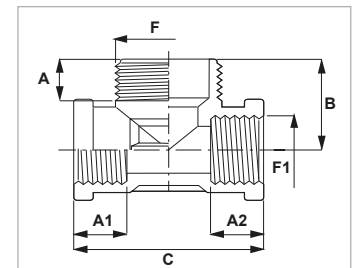

T DİRSEK DIŞI - ERKEK - DIŞI
MALE - FEMALE TEE
RACOR EN T MACHO - HEMBRA

KOD CODE - CÓDIGO	F	F1	A (mm)	A1 (mm)	A2 (mm)	B (mm)	C (mm)
01012101	G 1"	G 1/2"	16	17,5	17,5	35	60
01012102	G 1"	G 3/4"	16	16,5	16,5	35	60