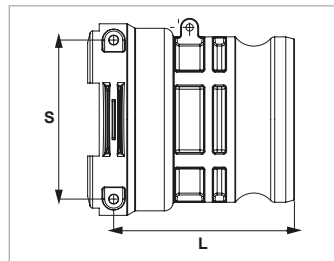

SEGMANLI DÖNÜŞTÜRÜCÜ DIŞI - KAMLOK
CAMLOCK ADAPTER WITH FEMALE CONNECTION
ADAPTADOR CAMLOCK CON CONEXIÓN HEMBRA

NYLON®		S	Kaplın Size - Cuerpo	L (mm)	Segman - Fork Horquilla
KOD CODE - CÓDIGO	S				
010228660	S6	1 1/2"	80	01029906	
010228770	S7	2"	88	01029907	
010228990	S9	3"	100	01029909