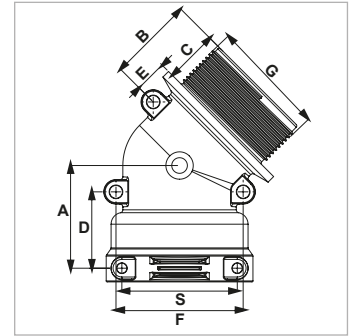

6

BAĞLANTI ELEMANLARI
FITTINGS / RACORES

TOYMAN®

SEGMANLI 45° DÖNÜŞTÜRÜCÜ DIŞI - DIŞI
45° FITTING WITH FEMALE - FEMALE FORK CONNECTION
RACOR 45° CON CONEXIÓN DE HORQUILLA HEMBRA - HEMBRA

NYLON®						Segman - Fork Horquilla
KOD CODE - CÓDIGO	S	A (mm)	B (mm)	C (mm)		
010230330	S3	34	27	35		01029903
010230440	S4	37	29	40		01029904
010230550	S5	41	31	48		01029905
010230660	S6	46	35	54		01029906
010230770	S7	53	39	65		01029907
010230990	S9	64	44	95		01029909

SEGMANLI 45° DÖNÜŞTÜRÜCÜ DIŞI - ERKEK PASOLU
45° FITTING MALE THREADED WITH FEMALE FORK CONNECTION
RACOR 45° CON ROSCA MACHO Y CONEXIÓN DE HORQUILLA HEMBRA

NYLON®								Segman - Fork Horquilla	
KOD CODE - CÓDIGO	S	G	A (mm)	B (mm)	C (mm)	D (mm)	E (mm)		F (mm)
010231770	S7	G 2"	52,5	57	27	39	16,5	65	01029907