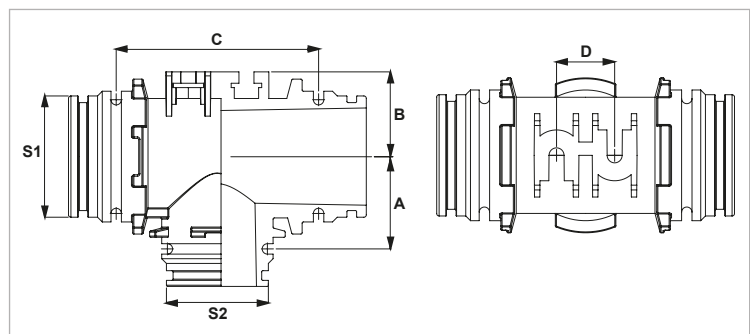

SEGMANLI T DİRSEK ERKEK

TEE FITTING WITH MALE CONNECTION

RACOR EN "T" CON CONEXIÓN MACHO

NYLON®										
KOD CODE - CÓDIGO	A (mm)	B (mm)	C (mm)	D (mm)	S1	EPDM	VITON®	S2	EPDM	VITON®
010240650	38	35	84	24	S6	OR3534128	OR3534128V	S5	OR3533610	OR3533610V
010240660	42	35	84	24	S6	OR3534128	OR3534128V	S6	OR3534128	OR3534128V