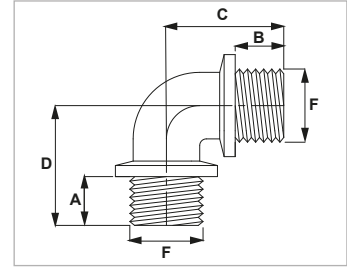

6

BAĞLANTI ELEMANLARI
FITTINGS / RACORES

TOYMAN®

PASOLU DİRSEK ERKEK - ERKEK
MALE - MALE 90° FITTING
RACOR CURVO 90° MACHO - MACHO

KOD CODE - CÓDIGO	F	A (mm)	B (mm)	C (mm)	D (mm)
01011601	G 1"	19,5	19,5	54	54
01011602	G 1 1/4"	20,5	20,5	66,5	64,5
01011603	G 1 1/4"	23	40,5	79,5	55
01011604	G 1 1/2"	25	25	83	72
01011605	G 2"	27	27	89	89