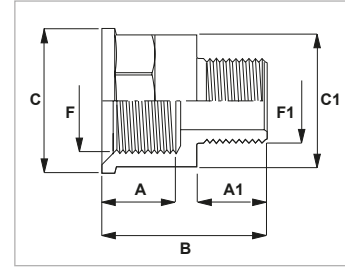

6

BAĞLANTI ELEMANLARI
FITTINGS / RACORES

TOYMAN®

DÜŞÜRÜCÜ NİPEL D-E

FEMALE - MALE REDUCER NIPPLE

REDUCCIÓN HEMBRA - MACHO

KOD CODE - CÓDIGO	F	F1	A (mm)	A1 (mm)	B (mm)	C (mm)	C1 (mm)
03011601	G 3/8"	G 1/4"	17	11	36	27	22
03011602	G 1/2"	G 1/4"	19	13	38,5	32	21
03011603	G 1/2"	G 3/8"	19	16	41,5	32	27
03011604	G 3/4"	G 3/8"	23	16	45,5	40	27
03011605	G 3/4"	G 1/2"	23	18	47,5	40	32
03011606	G 1"	G 1/2"	23	18	47,5	45	32
03011607	G 1"	G 3/4"	23	22	51,5	45	40
03011608	G 1 1/4"	G 3/4"	25	22	54	56	40
03011609	G 1 1/4"	G 1"	25	22	54	56	45
03011610	G 1 1/2"	G 1"	25	22	54	62	45
03011611	G 1 1/2"	G 1 1/4"	25	24	56	62	56
03011612	G 2"	G 1 1/4"	28	24	59	76	56
03011613	G 2"	G 1 1/2"	28	24	59	76	62
03011616	G 3"	G 2"	40	27	74	106	100