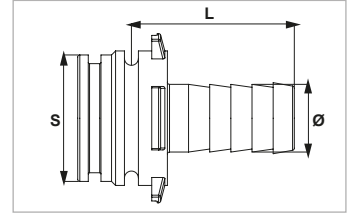

SEGMANLI REKOR ERKEK

STRAIGHT HOSE FITTING WITH MALE CONNECTION

PORTAMANGUERA RECTO CON CONEXIÓN MACHO

NYLON®

KOD CODE - CÓDIGO	S	Ø (mm)	L (mm)	O-Ring	
				EPDM	VITON®
010211108	S1	8	31		
010211110	S1	10	36	OR2621237	OR2621237V
010211113	S1	13	36		
010211310	S3	10	39	OR2622507	OR2622507V
010211313	S3	13	39		
010211316	S3	16	39		
010211320	S3	20	44		
010211325	S3	25	44		
010211330	S3	30	49		
010211413	S4	13	39	OR3532817	OR3532817V
010211416	S4	16	39		
010211420	S4	20	44		
010211425	S4	25	44		
010211430	S4	30	49		
010211432	S4	32	49		
010211438	S4	38	57	OR3533610	OR3533610V
010211513	S5	13	40		
010211516	S5	16	40		
010211520	S5	20	45		
010211525	S5	25	45		
010211530	S5	30	50		
010211532	S5	32	50	OR3534128	OR3534128V
010211535	S5	35	52		
010211538	S5	38	58		
010211540	S5	40	58		
010211625	S6	25	48		
010211630	S6	30	53		
010211632	S6	32	53	OR3535357 x2	OR3535357V x2
010211635	S6	35	55		
010211638	S6	38	61		
010211640	S6	40	61		
010211650	S6	50	68		
010211652	S6	52	68		
010211738	S7	38	62	OR3538214 x2	OR3538214V x2
010211740	S7	40	62		
010211745	S7	45	64		
010211750	S7	50	69		
010211752	S7	52	69		
010211760	S7	60	84		
010211960	S9	60	86		
010211975	S9	75	96