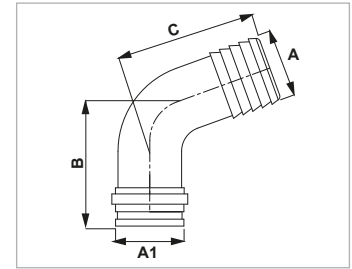

45° ORİNGLİ DİRSEK
45° HOSE FITTING FOR FLY NUT
RACOR PORTAMANGUERAS CURVO 45° PARA TUERCA

KOD CODE - CÓDIGO	F	A (mm)	A1 (mm)	B (mm)	C (mm)	Bağlantı Somunu Fly Nut - Tuerca	Oring - O-Ring Junta Tórica
01011401	G 1/2"	13	13,7	27	24	04011002	OR2001000
01011402	G 1 1/4"	30	31,5	45	55	04011006	OR2622665
01011403		32	31,5	45	55		
01011404	G 1 1/2"	30	37,5	46,5	55	04011007	OR2623299
01011405		32	37,5	46,5	55		
01011406		35	37,5	46,5	55		
01011407	G 2"	40	37,5	46,5	60	04011008	OR2623934
01011408		45	47	47	65		
01011409		50	47	47	68