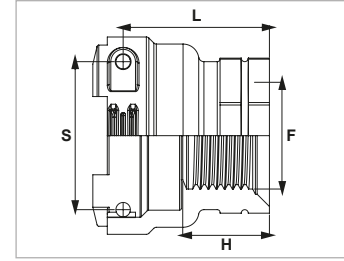

6

BAĞLANTI ELEMANLARI
FITTINGS / RACORES

TOYMAN®

SEGMANLI DÖNÜŞTÜRÜCÜ DİŞİ - DİŞİ PASOLU NİPEL
FEMALE THREADED WITH FEMALE CONNECTION
ROSCA HEMBRA CON CONEXIÓN HEMBRA

NYLON®					Segman - Fork Horquilla
KOD CODE - CÓDIGO	S	F	H (mm)	L (mm)	
010219120	S1	G 1/2"	19	35	01029901
010219540	S5	G 1"	23	42	01029905