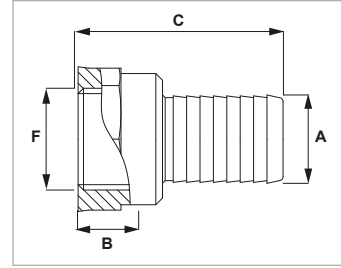

**6****BAĞLANTI ELEMANLARI**
FITTINGS / RACORES**TOYMAN®**

PASOLU (SOMUNLU) REKOR DİŞİ

STRAIGHT HOSE FITTING WITH FEMALE THREAD

RACOR PORTAMANGUERAS RECTO ROSCA HEMBRA

KOD CODE - CÓDIGO	F	A (mm)	B (mm)	C (mm)
02011101	G 1/2"	16	15,5	49
02011102		19	15,5	54,5
02011111	G 1 1/4"	19	28,5	69
02011112		21	28,5	69
02011113		25	28,5	69
02011114		30	28,5	77,5
02011115		32	28,5	77,5
02011116		35	28,5	77,5
02011117		40	28,5	77,5
02011121	G 1 1/2"	35	19	67
02011122		40	19	67
02011123		45	19	63
02011124		50	19	61
02011131	G 2"	45	21	70
02011132		50	21	70
02011133		60	21	75