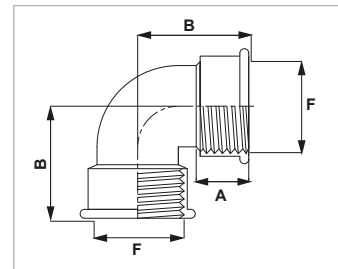

İÇTEN PASOLU DİRSEK DİŞİ

FEMALE - FEMALE 90° FITTING

RACOR CURVO 90° HEMBRA - HEMBRA

KOD CODE - CÓDIGO	F	A (mm)	B (mm)
01011501	G 1/2"	21	33,5
01011502	G 3/4"	23	38,5
01011503	G 1"	23	42,5
01011504	G 1 1/4"	25	50
01011505	G 1 1/2"	25	52,5
01011506	G 2"	28	62,5