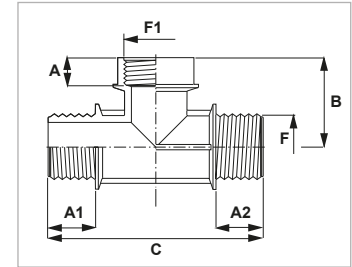

T DİRSEK ERKEK - DIŞI - ERKEK
FEMALE - MALE TEE
RACOR EN T HEMBRA - MACHO

KOD CODE - CÓDIGO	F	F1	A (mm)	A1 (mm)	A2 (mm)	B (mm)	C (mm)
01012001	G 1"	G 1"	23	22	22	42	98
01012002	G 1 1/4"	G 1 1/4"	25	24	24	58,5	126
01012003	G 1 1/2"	G 1 1/2"	25	24	24	63,5	130
01012004	G 2"	G 2"	28	27	27	67,5	135