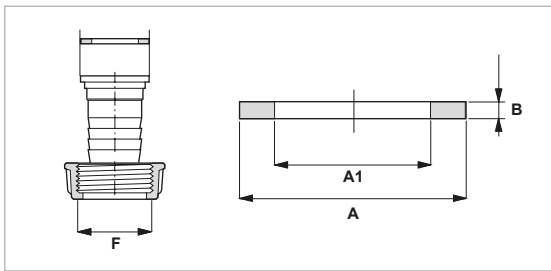

CONTA

GASKETS FOR HOSE FITTINGS WITH FLAT SEAT

JUNTAS PARA RACORES PORTAMANGUERAS CON ASIENTO PLANO