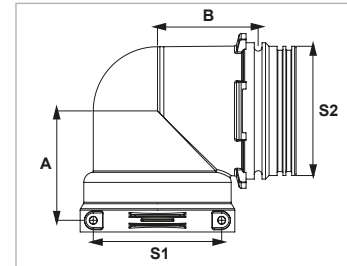

SEGMANLI 90° DÖNÜŞTÜRÜCÜ DİŞİ - ERKEK
90° FEMALE - MALE ELBOW
CURVA 90° HEMBRA - MACHO

NYLON®				Segman - Fork Horquilla	O-Ring		
KOD CODE - CÓDIGO	A (mm)	B (mm)	S1		S2	EPDM	VITON®
010234110	30	17	S1	01029901	S1	OR2621237	OR2621237V
010234330	32	29	S3	01029903	S3	OR2622507	OR2622507V
010234440	36	33	S4	01029904	S4	OR3532817	OR3532817V
010234550	41	38	S5	01029905	S5	OR3533610	OR3533610V
010234660	49	49	S6	01029906	S6	OR3534128	OR3534128V
010234770	57	52	S7	01029907	S7	OR3535357 x2	OR3535357V x2
010234990	75	69	S9	01029909	S9	OR3538214 x2	OR3538214V x2