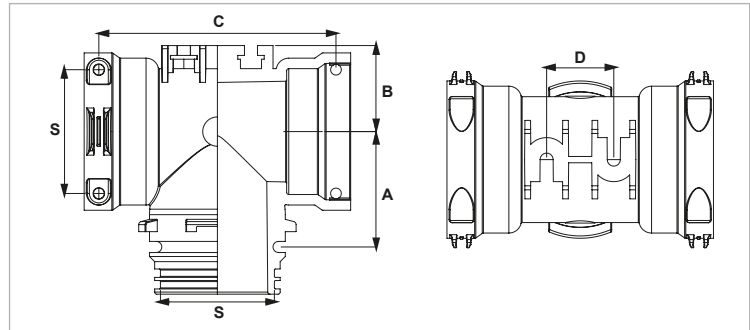

SEGMANLI T DİRSEK DIŞI - ERKEK

TEE FITTING WITH FEMALE - MALE CONNECTION

RACOR EN "T" CON CONEXIÓN HEMBRA - MACHO

NYLON®								
KOD CODE - CÓDIGO	A (mm)	B (mm)	C (mm)	D (mm)	S	Segman - Fork Horquilla	EPDM	VITON®
010239330	38	25	64	26	S3	01029903	OR2622507	OR2622507V
010239770	55	41	113	32	S7	01029907	OR3535357 x2	OR3535357V x2