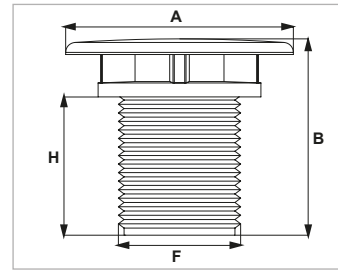

TOMAS DE AGUA ANTIRREMOLINO

KOD CODE - CÓDIGO	F	A (mm)	B (mm)	H
03011901	G 1"	108	67,5	49
03011911	G 1 1/4"	108	68	50
03011912	G 1 1/4"	80	62	44
03011913	G 1 1/4"	80	55	38
03011914	G 1 1/4"	80	68	50
03011921	G 1 1/2"	98,5	80	49
03011922	G 1 1/2"	69	80	49
03011931	G 2"	120	87	59