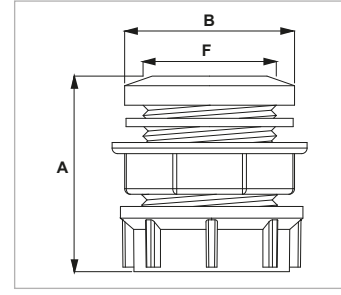

6

BAĞLANTI ELEMANLARI
FITTINGS / RACORES

TOYMAN®

DEPO BOŞALTMA SİSTEMİ
TANK OUTLET KIT
KIT RACOR DE DESCARGA DEL TANQUE

KOD CODE - CÓDIGO	F	A (mm)	B (mm)
03013801	G 1/2"	54	38
03013811	G 3/4"	56	45
03013821	G 1"	61,5	50
03013831	G 1 1/4"	54	59
03013832	G 1 1/4"	67,5	59
03013841	G 1 1/2"	61	66
03013851	G 2"	82	75,5