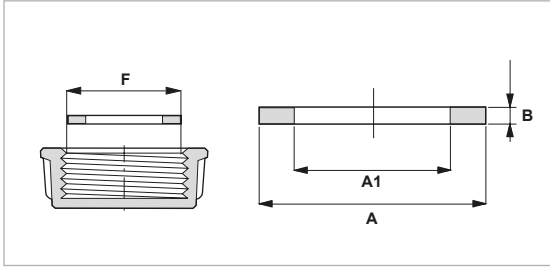

6

BAĞLANTI ELEMANLARI
FITTINGS / RACOES

TOYMAN®

CONTA - KÖR TAPA
GASKETS FOR BLANKING CAPS
JUNTAS PARA TAPONES HEMBRA