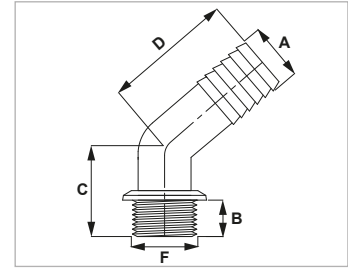

PERDE GEÇİŞ REKORU

ONE-PIECE BULKHEAD HOSE TAIL WITH LOCK RING

RACOR PASAPARED DE UNA SOLA PIEZA

RECTO CON TUERCA

KOD CODE CÓDIGO	F	A (mm)	B (mm)	C (mm)	C1 (mm)	D (mm)
02011421	G 1"	15	58	25	45	30

**6****45° PASOLU DİRSEK**
45° HOSE FITTING WITH MALE THREAD
RACOR PORTAMANGUERAS CURVO 45° ROSCA MACHO