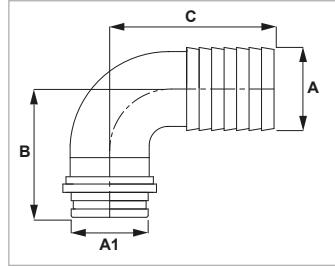

6

ORİNGLİ DİRSEK

90° HOSE FITTING FOR FLY NUT

RACOR PORTAMANGUERAS CURVO 90° PARA TUERCA