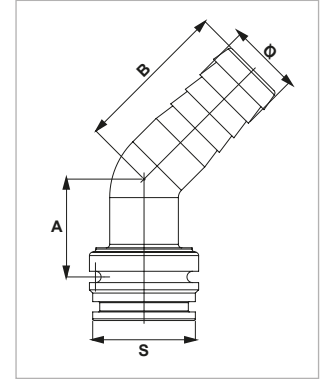

6

BAĞLANTI ELEMANLARI
FITTINGS / RACORES

TOYMAN®

SEGMANLI 45° DİRSEK DİŞİ
45° HOSE FITTING WITH FEMALE CONNECTION
PORTAMANGUERA CURVO 45° CON CONEXIÓN HEMBRA

SEGMANLI 45° DİRSEK ERKEK
45° HOSE FITTING WITH MALE CONNECTION
PORTAMANGUERA CURVO 45° CON CONEXIÓN MACHO

NYLON®					Segman - Fork Horquilla
KOD CODE - CÓDIGO	S	Ø (mm)	A (mm)	B (mm)	
010214313	S3	13	38	38	01029903
010214320	S3	20	38	45	
010214420	S4	20	39	39	01029904
010214425	S4	25	47	47	
010214430	S4	30	47	55	01029905
010214525	S5	25	50	50	
010214530	S5	30	50	55	
010214532	S5	32	50	55	01029906
010214535	S5	35	50	55	
010214630	S6	30	54	55	
010214632	S6	32	54	55	01029907
010214635	S6	35	54	55	
010214638	S6	38	54	60	
010214640	S6	40	54	60	01029909
010214650	S6	50	54	68	
010214740	S7	40	53	64	
010214750	S7	50	53	70	01029909
010214752	S7	52	53	70	
010214760	S7	60	53	82	01029909
010214960	S9	60	64	85	
010214975	S9	75	64	99	