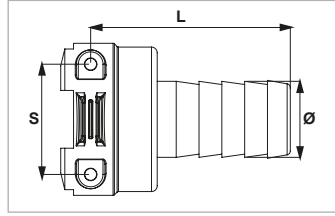

BAĞLANTI ELEMANLARI

FITTINGS
RACORES

6

SEGMANLI REKOR DİŞİ

STRAIGHT HOSE FITTING WITH FEMALE CONNECTION

PORTAMANGUERA RECTO CON CONEXIÓN HEMBRA

NYLON®

KOD CODE - CÓDIGO	S	Ø (mm)	L (mm)	Segman - Fork Horquilla	O-Ring	
					EPDM	VITON®
010210113	S1	13	44	01029901		
010210116	S1	16	44			
010210310	S3	10	48	01029903		
010210313	S3	13	48			
010210316	S3	16	48			
010210320	S3	20	53			
010210325	S3	25	53			
010210413	S4	13	49		01029904	
010210416	S4	16	49			
010210420	S4	20	54			
010210425	S4	25	54			
010210430	S4	30	59			
010210432	S4	32	59			
010210438	S4	38	67	01029905		
010210513	S5	13	51			
010210516	S5	16	51			
010210520	S5	20	56			
010210525	S5	25	56			
010210530	S5	30	61			
010210532	S5	32	61	01029906		
010210535	S5	35	63			
010210538	S5	38	69			
010210540	S5	40	69			
010210625	S6	25	60			
010210630	S6	30	65			
010210632	S6	32	65	01029907		
010210635	S6	35	67			
010210638	S6	38	73			
010210640	S6	40	73			
010210650	S6	50	81			
010210652	S6	52	81			
010210738	S7	38	77	01029907		
010210740	S7	40	77			
010210745	S7	45	79			
010210750	S7	50	84			
010210752	S7	52	84			
010210760	S7	60	99			
010210960	S9	60	103	01029909		
010210975	S9	75	113			