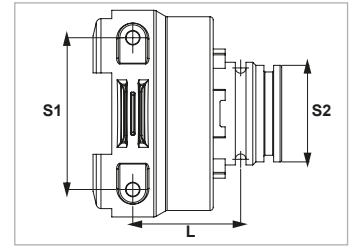

6

SEGMANLI DÖNÜŞTÜRÜCÜ DIŞI - ERKEK
FEMALE - MALE ADAPTER
REDUCCIÓN HEMBRA - MACHO

NYLON®		S1	Segman - Fork Horquilla	S2	O-Ring	
KOD CODE - CÓDIGO	L (mm)				EPDM	VITON®
010226360	19	S3	01029903	S6	OR3534128	OR3534128V
010226630	34	S6	01029906	S3	OR2622507	OR2622507V
010226670	40	S6	01029906	S7	OR3535357	OR3535357V