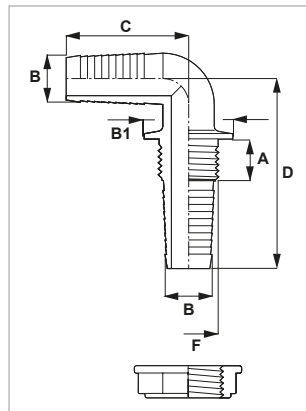

KOD CODE CÓDIGO	F	A (mm)	B (mm)	B1 (mm)	C (mm)	D (mm)
01012301	G 1/2"	22	11+13	32	45	77
01012302	G 1/2"	22	15+17	32	49	84
01012311	G 3/4"	23	20+22	40	69	107
01012321	G 1"	23	26+29	50	69	107