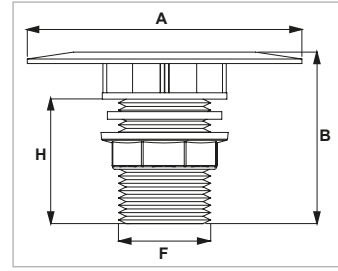

ANTIRREMOLINO

KOD CODE - CÓDIGO	F	A (mm)	B (mm)	H
03013901	G 1"	108	67,5	49
03013911	G 1 1/4"	108	68	50
03013912	G 1 1/4"	80	62	44
03013913	G 1 1/4"	80	55	38
03013914	G 1 1/4"	80	68	50
03013921	G 1 1/2"	98,5	80	49
03013922	G 1 1/2"	69	80	49
03013931	G 2"	120	87	59