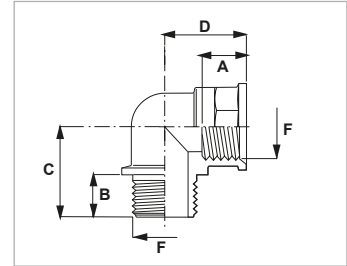

PASOLU DİRSEK ERKEK - DİŞİ
MALE - FEMALE 90° FITTING
RACOR CURVO 90° MACHO - HEMBRA

KOD CODE - CÓDIGO	F	A (mm)	B (mm)	C (mm)	D (mm)
01011701	G 1/2"	21	18	35	33,5
01011702	G 3/4"	23	22	40,5	38,5
01011703	G 1"	23	22	47	42,5
01011704	G 1 1/4"	25	24	53	50
01011705	G 1 1/2"	25	24	57	52,5
01011706	G 2"	28	27	66	62,5