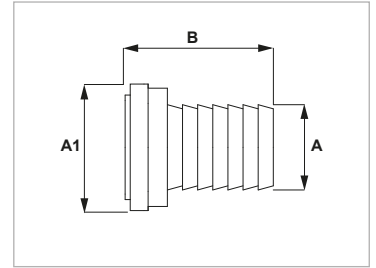

ORİNGLİ REKOR

STRAIGHT HOSE FITTING FOR FLY NUT

RACOR PORTAMANGUERAS RECTO PARA TUERCA

KOD CODE CÓDIGO	F	A (mm)	A1 (mm)	B (mm)	Bağlantı Somunu Fly Nut - Tuerca	Conta Gasket - Junta
02011301	G 3/8"	10	15	35,5	04011001	C111420R
02011311	G 1/2"	10	18	36	04011002	C111925R
02011312		13	18	36		
02011321	G 3/4"	13	24	36	04011004	C172425R
02011322		16	24	36		
02011323		20	24	41		
02011331	G 1"	20	30	41,5	04011005	C213125R
02011332		25	30	41,5		
02011341	G 1 1/4"	30	38,5	51,5	04011006	C273925R
02011342	G 1 1/2"	40	44,5	56	04011007	C334530R

PERDE GEÇİŞ DİRSEĞİ

90° ONE-PIECE BULKHEAD HOSE TAIL WITH LOCK RING

RACOR PASAPARED DE UNA SOLA PIEZA

CURVO CON TUERCA