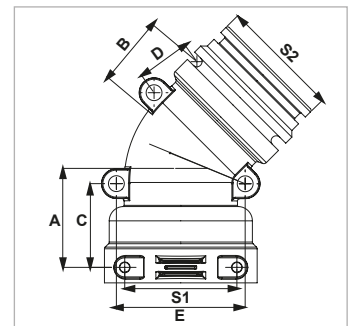

SEGMANLI 45° DÖNÜŞTÜRÜCÜ DIŞI - ERKEK
45° FITTING WITH FEMALE - MALE FORK CONNECTION
RACOR 45° CON CONEXIÓN DE HORQUILLA HEMBRA - MACHO

NYLON®							Segman - Fork Horquilla	S2	O-Ring	
KOD CODE - CÓDIGO	A (mm)	B (mm)	C (mm)	D (mm)	E (mm)	S1			EPDM	VITON®
010232330	34	26	27	19	35	S3	01029903	S3	OR2622507	OR2622507V
010232440	37	27	29	19	40	S4	01029904	S4	OR3532817	OR3532817V
010232550	41	30	31	20	48	S5	01029905	S5	OR3533610	OR3533610V
010232660	46	33	35	22	54	S6	01029906	S6	OR3534128	OR3534128V
010232770	53	37	39	24	65	S7	01029907	S7	OR3535357 x2	OR3535357V x2
010232990	64	45	44	24	95	S9	01029909	S9	OR3538214 x2	OR3538214V x2