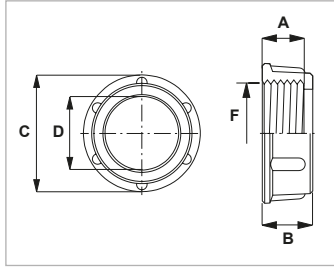

6

BAĞLANTI SOMUNU
FLY NUT
TUERCA

KOD CODE - CÓDIGO	F	A (mm)	B (mm)	C (mm)	D (mm)
04011001	G 3/8"	14	18	29	13
04011002	G 1/2"	13	16,5	31	15,5
04011003	G 1/2"	15	19	28,5	12,5
04011004	G 3/4"	13,5	17	38	21,8
04011005	G 1"	17,5	21	46	27,8
04011006	G 1 1/4"	18	22	57	35
04011007	G 1 1/2"	19	23,5	64	41
04011008	G 2"	19	23,5	77	53,5
04011009	G 2 1/2"	20	24,5	92	66
04011010	G 3"	25,5	30	105	77