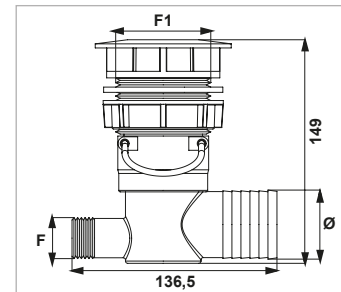

ANAFOR EMİŞ KİTİ (G 2")
ANTIVORTEX SUCTION KIT WITH ANTI POLLUTION OUTLET 2"
KIT DE ASPIRACIÓN ANTI VORTEX CON LA SALIDA ANTICONTAMINACIÓN 2"

KOD CODE - CÓDIGO	F	F1	Ø (mm)
03012025	G 3/4"	G 2"	25
03012030			30
03012035			35
03012040			40
03012045			45