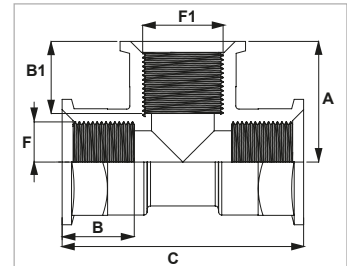

İÇTEN PASOLU T DİRSEK
FEMALE TEE
RACOR EN T HEMBRA

KOD CODE - CÓDIGO	F	F1	A (mm)	B (mm)	B1 (mm)	C (mm)
01011801	G 1/2"	G 1/2"	33,5	21	21	67
01011802	G 1/2"	G 3/4"	38,5	23	21	67
01011803	G 3/4"	G 3/4"	38,5	23	23	77
01011804	G 3/4"	G 1/2"	38,5	21	23	77
01011805	G 1"	G 1"	42,5	23	23	85
01011806	G 1 1/4"	G 1 1/4"	50	25	25	100
01011807	G 1 1/2"	G 1 1/2"	52,5	25	25	105
01011808	G 2"	G 2"	62,5	28	28	125