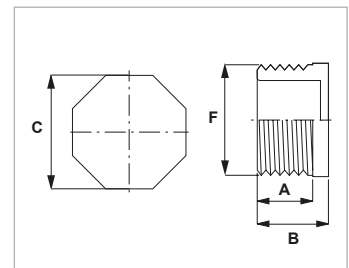

KÖR TAPA ERKEK
MALE PLUG
TAPÓN MACHO

KOD CODE - CÓDIGO	F	A (mm)	B (mm)	C (mm)
04011301	G 1/4"	9	15	17
04011302	G 3/8"	10,5	22	24
04011303	G 1/2"	15,5	23	24
04011304	G 3/4"	22	34	27
04011305	G 1"	19	30	36
04011306	G 1 1/4"	21	27	43
04011307	G 1 1/2"	24	36	49
04011308	G 2"	24	36	49