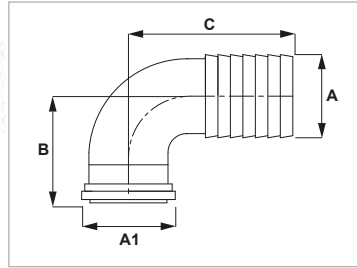

6

BAĞLANTI ELEMANLARI
FITTINGS / RACORES

TOYMAN®

ORİNGLİ DİRSEK

90° HOSE FITTING FOR FLY NUT

RACOR PORTAMANGUERAS CURVO 90° PARA TUERCA

KOD CODE CÓDIGO	F	A (mm)	A1 (mm)	B (mm)	C (mm)	Bağlantı Somunu Fly Nut - Tuerca	Conta Gasket - Junta
01012201	G 1/2"	10	18	28,5	33	04011002	C111925R
01012211	G 3/4"	13	24	31,5	35,5	04011004	C172425R
01012212		16	24	29	45		
01012213		20	24	30,5	45		
01012221	G 1"	25	30	35,5	53	04011005	C213125R
01012231	G 1 1/4"	30	38,5	44	60	04011006	C273925R
01012241	G 1 1/2"	40	44,5	52,5	84,5	04011007	C334530R