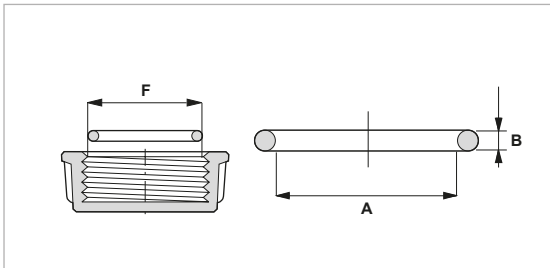

KOD CODE - CÓDIGO	F	A (mm)	A1 (mm)	B (mm)
C111925R	G 1/2"	19,2	11,5	2,5
C172425R	G 3/4"	24,5	17	2,5
C213125R	G 1"	30,7	20	2,5
C273925R	G 1 1/4"	39,5	27,5	2,5
C334530R	G 1 1/2"	45	33	3
C406040R	G 2"	60	40	4
C557440	G 2 1/2"	74	55	4
C598640R	G 3"	86	59	4