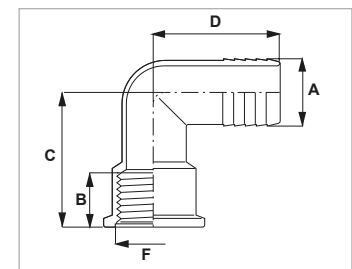

PASOLU (SOMUNLU) DİRSEK DİŞİ
90° HOSE FITTING WITH FEMALE THREAD
RACOR PORTAMANGUERAS CURVO 90° ROSCA HEMBRA

KOD CODE - CÓDIGO	F	A (mm)	B (mm)	C (mm)	D (mm)
01011201	G 3/4"	20	23	51	47
01011202		22	23	58	53
01011203		25	23	51	50
01011204		30	26	53	57
01011205	G 1"	30	23	51	55
01011206		32	23	51	55