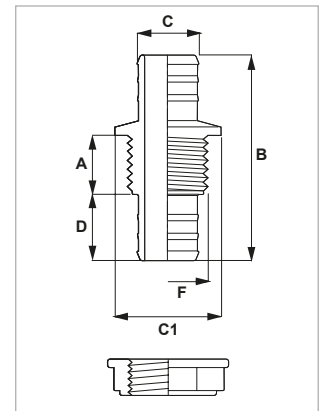

PERDE GEÇİŞ REKORU

ONE-PIECE BULKHEAD HOSE TAIL WITH LOCK RING

RACOR PASAPARED DE UNA SOLA PIEZA

RECTO CON TUERCA

KOD CODE CÓDIGO	F	A (mm)	B (mm)	C (mm)	C1 (mm)	D (mm)
02011421	G 1"	15	58	25	45	30