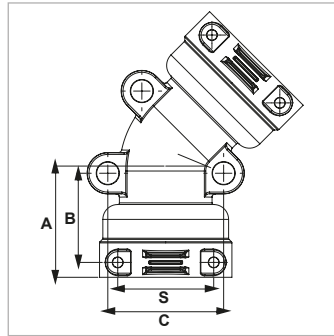

SEGMANLI DÖNÜŞTÜRÜCÜ DIŞI - KAMLOK
CAMLOCK ADAPTER WITH FEMALE CONNECTION
ADAPTADOR CAMLOCK CON CONEXIÓN HEMBRA

NYLON®		S	Kaplın Size - Cuerpo	L (mm)	Segman - Fork Horquilla
KOD CODE - CÓDIGO	S				
010228660	S6	1 1/2"	80	01029906	
010228770	S7	2"	88	01029907	
010228990	S9	3"	100	01029909	

6

BAĞLANTI ELEMANLARI
FITTINGS / RACORES

TOYMAN®

SEGMANLI 45° DÖNÜŞTÜRÜCÜ DIŞI - DIŞI
45° FITTING WITH FEMALE - FEMALE FORK CONNECTION
RACOR 45° CON CONEXIÓN DE HORQUILLA HEMBRA - HEMBRA

NYLON®						Segman - Fork Horquilla
KOD CODE - CÓDIGO	S	A (mm)	B (mm)	C (mm)		
010230330	S3	34	27	35		01029903
010230440	S4	37	29	40		01029904
010230550	S5	41	31	48		01029905
010230660	S6	46	35	54		01029906
010230770	S7	53	39	65		01029907
010230990	S9	64	44	95		01029909