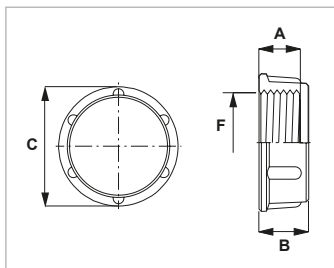

KÖR TAPA DIŞI
BLANKING CAP
TAPÓN HEMBRA

KOD CODE - CÓDIGO	F	A (mm)	B (mm)	C (mm)
04011201	G 1/4"	7,5	10,5	19
04011202	G 3/8"	14	18	29
04011203	G 1/2"	13	17,5	31
04011204	G 3/4"	13,5	18	38
04011205	G 1"	17,5	22	46
04011206	G 1 1/4"	18	23,5	57
04011207	G 1 1/2"	19	25	64
04011208	G 2"	19	25,5	77
04011209	G 2 1/2"	20	26,5	92
04011210	G 3"	25,5	32,5	105