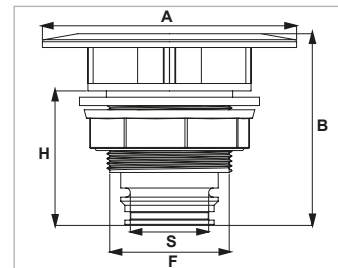

**MALE THREADED ANTI-VORTEX
INTAKE WITH FORK COUPLING**

**CONEXIÓN ANTIRREMOLINO ROSCA
MACHO CON EMPALME DE HORQUILLA**