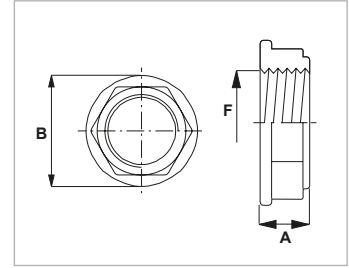

SIKMA SOMUNU
LOCK RING
CONTRATUERCA

KOD CODE - CÓDIGO	F	A (mm)	B (mm)
04011101	G 3/8"	13	30,5
04011102	G 1/2"	13	34
04011103	G 3/4"	13	44
04011104	G 1"	15,5	50
04011105	G 1 1/4"	14,3	59
04011106	G 1 1/2"	15	67
04011107	G 2"	19,5	80
04011108	G 2 1/2"	20	101,5
04011109	G 3"	22	110