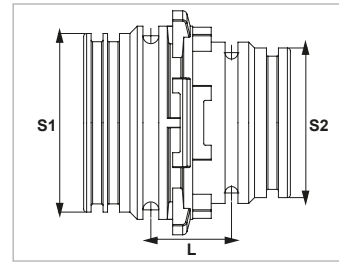

SEGMANLI DÖNÜŞTÜRÜCÜ MAŞON ERKEK - ERKEK
MALE - MALE ADAPTER
REDUCCIÓN MACHO - MACHO

NYLON®		O-Ring			O-Ring		
KOD CODE - CÓDIGO	L (mm)	S1	EPDM	VITON®	S2	EPDM	VITON®
010223310	14	S3	OR2622507	OR2622507V	S1	OR2621237	OR2621237V
010223430	19	S4	OR3532817	OR3532817V	S3	OR2622507	OR2622507V
010223540	18	S5	OR3533610	OR3533610V	S4	OR3532817	OR3532817V
010223650	23	S6	OR3534128	OR3534128V	S5	OR3533610	OR3533610V
010223760	27	S7	OR3535357 x2	OR3535357V x2	S6	OR3534128	OR3534128V
010223970	30	S9	OR3538214 x2	OR3538214V x2	S7	OR3535357 x2	OR3535357V x2