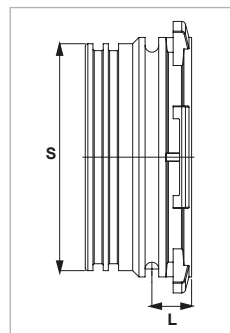

SEGMANLI TAPA ERKEK
MALE PLUG
TAPÓN MACHO

NYLON®		S	L (mm)	O-Ring	
KOD CODE - CÓDIGO	S			EPDM	VITON®
010229110	S1	6	OR2621237	OR2621237V	
010229330	S3	9	OR2622507	OR2622507V	
010229440	S4	10	OR3532817	OR3532817V	
010229550	S5	10	OR3533610	OR3533610V	
010229660	S6	13	OR3534128	OR3534128V	
010229770	S7	14	OR3535357 x2	OR3535357V x2	
010229990	S9	16	OR3538214 x2	OR3538214V x2