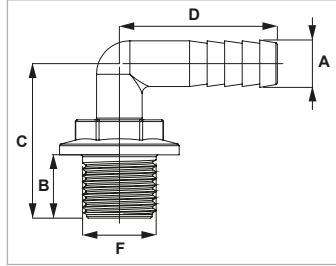

6

PASOLU DİRSEK
90° HOSE FITTING WITH MALE THREAD
RACOR PORTAMANGUERAS CURVO 90° ROSCA MACHO

KOD CODE - CÓDIGO	F	A (mm)	B (mm)	C (mm)	D (mm)
01011001	G 3/8"	13	16	41	45
01011002		16	16	41	48
01011010	G 1/2"	10	18	44	45
01011011		13	18	44	45
01011012		16	18	44	48
01011013		20	18	44	53
01011016	G 1/2"	13	27	50	45
01011017		16	27	50	48
01011018		20	27	50	53
01011021	G 3/4"	13	22	50	45
01011022		16	22	50	48
01011023		20	22	50	53
01011024		25	22	55	53
01011031	G 1"	20	22	50	53
01011032		25	22	59	53
01011033		30	22	60	60
01011034		32	22	60	60
01011041	G 1 1/4"	25	24	65,5	53
01011042		30	24	62	60
01011043		32	24	62	60
01011044		35	24	70	80
01011045		38	24	70	84,5
01011046		40	24	70	84,5
01011051	G 1 1/2"	30	24	62	60
01011052		32	24	62	60
01011053		35	24	70	80
01011054		38	24	70	84,5
01011055		40	24	70	84,5
01011061	G 2"	50	27	88	89
01011062		52	27	88	89
01011081	G 3"	60	35	125	120
01011082		75	35	125	125