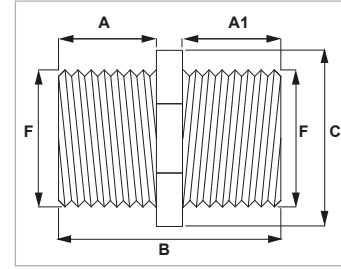

6

NİPEL
SYMMETRICAL AND BULKHEAD NIPPLE
UNIÓN SIMÉTRICO Y PASAPARED

KOD CODE - CÓDIGO	F	A (mm)	A1 (mm)	B (mm)	C (mm)
03011001	G 1/2"	18	18	48	32
03011002	G 3/4"	22	22	56	40
03011003	G 1"	22	22	56	45
03011004	G 1 1/4"	24	24	62	56
03011005	G 1 1/2"	24	24	62	62
03011006	G 2"	27	27	68	76
03011008	G 3"	35	35	84	106
03011011	G 1/2"	38	18	68	32
03011012	G 3/4"	40	22	74	40
03011013	G 1"	45	22	79	45
03011014	G 1 1/4"	54	24	88	56
03011015	G 1 1/2"	50	24	88	62
03011016	G 2"	50	27	91	76
03011018	G 3"	73	35	122	106

DÜŞÜRÜCÜ NİPEL E-E
MALE - MALE REDUCER NIPPLE
REDUCCIÓN M - M