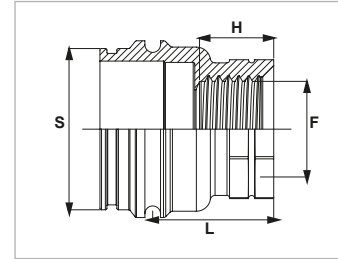

SEGMANLI DÖNÜŞTÜRÜCÜ ERKEK - DİŞİ PASOLU NİPEL
MALE THREADED WITH FEMALE CONNECTION
ROSCA MACHO CON CONEXIÓN HEMBRA

NYLON®					O-Ring	
KOD CODE - CÓDIGO	S	F	H (mm)	L (mm)	EPDM	VITON®
010220120	S1	G 1/2"	23,5	38	OR2621237	OR2621237V