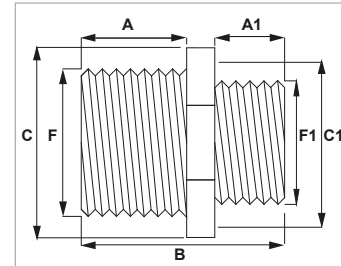

KOD CODE - CÓDIGO	F	F1	A (mm)	A1 (mm)	B (mm)	C (mm)	C1 (mm)
03011301	G 1/2"	G 1/4"	18	13	43	32	21
03011302	G 1/2"	G 3/8"	18	16	46	32	27
03011303	G 3/4"	G 3/8"	22	16	50	40	27
03011304	G 3/4"	G 1/2"	22	18	52	40	32
03011305	G 1"	G 1/2"	22	18	52	45	32
03011306	G 1"	G 3/4"	22	22	56	45	40
03011307	G 1 1/4"	G 3/4"	24	22	60	56	40
03011308	G 1 1/4"	G 1"	24	22	60	56	45
03011309	G 1 1/2"	G 1"	24	22	60	62	45
03011310	G 1 1/2"	G 1 1/4"	24	24	62	62	56
03011311	G 2"	G 1 1/4"	27	24	65	76	56
03011312	G 2"	G 1 1/2"	27	24	65	76	62
03011315	G 3"	G 2"	35	27	76	106	76
03011316	G 3"	G 2 1/2"	35	32	81	106	91