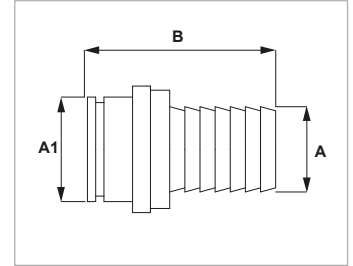

ORİNGLİ REKOR

STRAIGHT HOSE FITTING FOR FLY NUT

RACOR PORTAMANGUERAS RECTO PARA TUERCA

KOD CODE CÓDIGO	F	A (mm)	A1 (mm)	B (mm)	C (mm)	Bağlantı Somunu Fly Nut - Tuerca	Oring - O-Ring Junta Tórica
01011301	G 1/2"	10	13,7	35	33	04011002	OR2001000
01011310	G 3/4"	10	17,5	35,5	39,5	04011004	OR2621310
01011311		13	17,5	35,5	39,5		
01011312		16	17,5	37	45		
01011313	G 1"	17	17,5	39,5	39	04011005	OR2622029
01011314		20	17,5	38,5	45		
01011321	G 1 1/4"	15	24,5	37	45	04011006	OR2622665
01011322		20	24,5	37	45		
01011323		25	24,5	47	53		
01011330	G 1 1/2"	20	31,5	51	53	04011007	OR2623299
01011331		22	31,5	51	53		
01011332		25	31,5	51	53		
01011333	G 2"	30	31,5	53,5	60	04011008	OR2623934
01011334		32	31,5	53,5	60		
01011341		25	37,5	59,5	53		
01011342		30	37,5	53,5	53		
01011343	G 2 1/2"	32	37,5	53,5	60	04011009	OR3535674
01011344		35	37,5	64,5	84,5		
01011345		38	37,5	64,5	84,5		
01011346		40	37,5	64,5	84,5		
01011351	G 3"	32	47	63	86	04011010	OR3536826
01011352		40	47	64	84,5		
01011353		45	47	71,5	90		
01011354		50	47	75	89		
01011355		52	47	75	89		
01011361	G 2 1/2"	60	63	94	120	04011009	OR3535674
01011371	G 3"	60	75	108	120	04011010	OR3536826
01011372		75	75	108	125		

KOD CODE CÓDIGO	F	A (mm)	A1 (mm)	B (mm)	Bağlantı Somunu Fly Nut - Tuerca	Oring - O-Ring Junta Tórica
02011201	G 1/2"	10	13,7	42,5	04011002	OR2001000
02011202		13	13,7	42,5		
02011211	G 3/4"	13	17,5	44	04011004	OR2621310
02011212		16	17,5	44		
02011213		20	17,5	49		
02011221	G 1"	13	24,5	46,5	04011005	OR2622029
02011222		16	24,5	46,5		
02011223		20	24,5	51,5		
02011224		22	24,5	51,5		
02011225	G 1 1/4"	25	24,5	51,5	04011006	OR2622665
02011231		22	31,5	53		
02011232		25	31,5	53		
02011233		30	31,5	66		
02011234	G 1 1/2"	32	31,5	63	04011007	OR2623299
02011241		25	37,5	60		
02011242		30	37,5	68,5		
02011243		32	37,5	66,5		
02011244		35	37,5	69		
02011245		38	37,5	68		
02011246	G 2"	40	37,5	68	04011008	OR2623934
02011251		32	47	63		
02011252		40	47	77		
02011253		45	47	77		
02011254		50	47	82		
02011255	52	47	79			
02011261	G 2 1/2"	60	63	94,5	04011009	OR3535674
02011271	G 3"	60	75	101	04011010	OR3536826
02011272		75	75	115