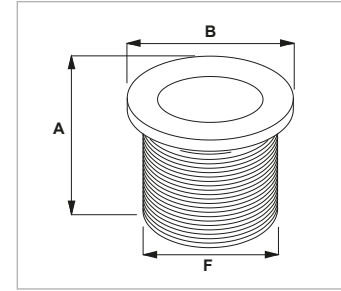

DEPO BOŞALTMA GÖVDE
TANK OUTLET
RACOR DE DESCARGA DEL TANQUE

KOD CODE - CÓDIGO	F	A (mm)	B (mm)
03011801	G 1/2"	48	38
03011811	G 3/4"	50	45
03011821	G 1"	55	50
03011831	G 1 1/4"	45	59
03011832	G 1 1/4"	60	59
03011841	G 1 1/2"	53	65,5
03011851	G 2"	73,5	76