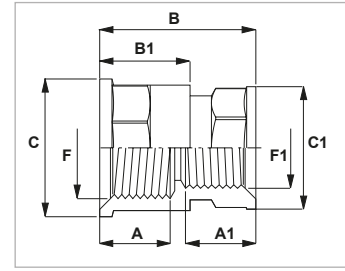

6

BAĞLANTI ELEMANLARI
FITTINGS / RACORES

TOYMAN®

DÜŞÜRÜCÜ NİPEL D-D FEMALE - FEMALE REDUCER NIPPLE REDUCCIÓN H - H

KOD CODE - CÓDIGO	F	F1	A (mm)	A1 (mm)	B (mm)	B1 (mm)	C (mm)	C1 (mm)
03011401	G 3/8"	G 1/4"	18	14	35	23	27	21
03011402	G 1/2"	G 1/4"	19	14	37,5	25,5	32	21
03011403	G 1/2"	G 3/8"	19	17	40,5	25,5	32	27
03011404	G 3/4"	G 3/8"	23	17	44,5	29,5	40	27
03011405	G 3/4"	G 1/2"	23	19	47	29,5	40	32
03011406	G 1"	G 1/2"	23	19	47	29,5	45	32
03011407	G 1"	G 3/4"	23	23	51	29,5	45	40
03011408	G 1 1/4"	G 3/4"	25	23	53	32	56	40
03011409	G 1 1/4"	G 1"	25	23	53	32	56	45
03011410	G 1 1/2"	G 1"	25	23	53	32	62	45
03011411	G 1 1/2"	G 1 1/4"	25	25	55	32	62	56
03011412	G 2"	G 1 1/4"	28	25	58	35	76	56
03011413	G 2"	G 1 1/2"	28	25	58	35	76	62