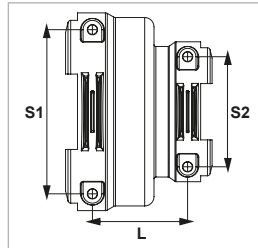

SEGMANLI DÖNÜŞTÜRÜCÜ MAŞON DIŞI - DIŞI
FEMALE - FEMALE ADAPTER
REDUCCIÓN HEMBRA - HEMBRA

NYLON®		Segman - Fork Horquilla		Segman - Fork Horquilla	
KOD CODE - CÓDIGO	L (mm)	S1	S2	S2	S2
010224430	29	S4	01029904	S3	01029903
010224540	31	S5	01029905	S4	01029904
010224650	37	S6	01029906	S5	01029905
010224760	44	S7	01029907	S6	01029906
010224970	51	S9	01029909	S7	01029907