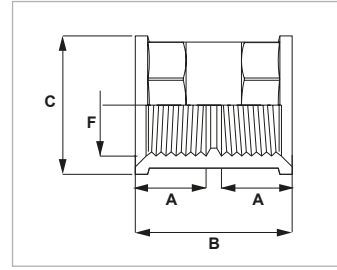

6

BAĞLANTI ELEMANLARI
FITTINGS / RACORES

TOYMAN®

MAŞON DİŞİ
THREADED COUPLING
MANGUITO

KOD CODE - CÓDIGO	F	A (mm)	B (mm)	C (mm)
03011101	G 3/8"	17	38	27
03011102	G 1/2"	19	43	32
03011103	G 3/4"	23	51	40
03011104	G 1"	23	51	45
03011105	G 1 1/4"	25	55	56
03011106	G 1 1/2"	25	55	62
03011107	G 2"	28	61	76