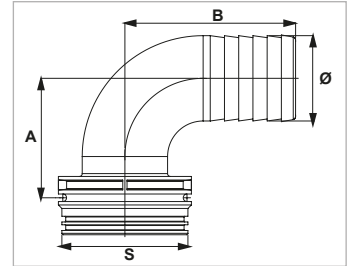

SEGMANLI DİRSEK ERKEK
90° HOSE FITTING WITH MALE CONNECTION
PORTAMANGUERA CURVO CON CONEXIÓN MACHO

NYLON®					Segman - Fork Horquilla
KOD CODE - CÓDIGO	S	Ø (mm)	A (mm)	B (mm)	
010212113	S1	13	31	45	01029901
010212310	S3	10	34	35	01029903
010212313	S3	13	34	45	
010212316	S3	16	34	48	
010212320	S3	20	34	53	
010212325	S3	25	43	53	01029904
010212413	S4	13	35	45	
010212416	S4	16	35	48	
010212420	S4	20	35	53	
010212425	S4	25	44	53	01029905
010212430	S4	30	45	60	
010212432	S4	32	48	74	
010212513	S5	13	37	45	
010212516	S5	16	37	48	01029906
010212520	S5	20	37	53	
010212525	S5	25	50	57	
010212530	S5	30	50	74	
010212532	S5	32	50	74	01029907
010212535	S5	35	55	80	
010212538	S5	38	55	85	
010212540	S5	40	55	85	
010212625	S6	25	55	57	01029909
010212630	S6	30	54	74	
010212632	S6	32	54	74	
010212635	S6	35	59	80	
010212638	S6	38	59	85	01029907
010212640	S6	40	59	85	
010212650	S6	50	71	92	
010212740	S7	40	63	85	
010212745	S7	45	69	83	01029907
010212750	S7	50	74	92	
010212752	S7	52	74	92	
010212760	S7	60	99	120	
010212960	S9	60	102	120	01029909
010212975	S9	75	102	125	

NYLON®					O-Ring	
KOD CODE - CÓDIGO	S	Ø (mm)	A (mm)	B (mm)	EPDM	VITON®
010213310	S3	10	25	35	OR2622507	OR2622507V
010213313	S3	13	25	45		
010213316	S3	16	25	48		
010213320	S3	20	25	53		
010213325	S3	25	38	57	OR3532817	OR3532817V
010213413	S4	13	25	45		
010213416	S4	16	25	48		
010213420	S4	20	25	53		
010213425	S4	25	38	57	OR3533610	OR3533610V
010213430	S4	30	38	74		
010213432	S4	32	38	74		
010213513	S5	13	26	45		
010213516	S5	16	26	48	OR3534128	OR3534128V
010213520	S5	20	26	53		
010213525	S5	25	39	57		
010213530	S5	30	39	74		
010213532	S5	32	39	74	OR3535357 x2	OR3535357V x2
010213535	S5	35	44	80		
010213538	S5	38	44	85		
010213540	S5	40	44	85		
010213625	S6	25	42	57	OR3538214 x2	OR3538214V x2
010213630	S6	30	42	74		
010213632	S6	32	42	74		
010213635	S6	35	47	80		
010213638	S6	38	47	85	01029907	01029907
010213640	S6	40	47	85		
010213740	S7	40	48	85		
010213745	S7	45	48	85		
010213750	S7	50	59	92	01029907	01029907
010213752	S7	52	59	92		
010213760	S7	60	79	115		
010213960	S9	60	84	120		
010213975	S9	75	84	125	01029909	01029909