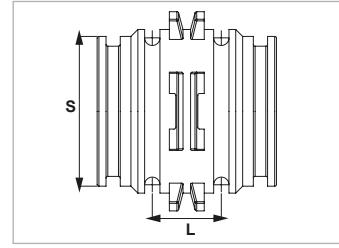

6

BAĞLANTI ELEMANLARI
FITTINGS / RACORES

TOYMAN®

SEGMANLI MAŞON ERKEK - ERKEK
MALE - MALE NIPPLE
UNIÓN MACHO - MACHO

NYLON®			O-Ring	
KOD CODE - CÓDIGO	S	L (mm)	EPDM	VITON®
010222110	S1	12	OR2621237	OR2621237V
010222330	S3	17	OR2622507	OR2622507V
010222440	S4	19	OR3532817	OR3532817V
010222550	S5	20	OR3533610	OR3533610V
010222660	S6	29	OR3534128	OR3534128V
010222770	S7	28	OR3535357 x2	OR3535357V x2
010222990	S9	31	OR3538214 x2	OR3538214V x2