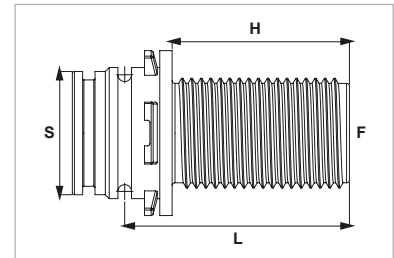

NYLON®					O-Ring	
KOD CODE - CÓDIGO	S	F	H (mm)	L (mm)	EPDM	VITON®
010218330	S3	G 3/4"	43	55	OR2622507	OR2622507V
010218440	S4	G 1"	50	62	OR3532817	OR3532817V
010218550	S5	G 1 1/4"	55	68	OR3533610	OR3533610V
010218660	S6	G 1 1/2"	50	68	OR3534128	OR3534128V
010218770	S7	G 2"	50	68	OR3535357 x2	OR3535357V x2