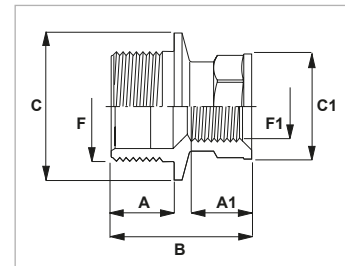

DÜŞÜRÜCÜ NİPEL E-D MALE - FEMALE REDUCER NIPPLE REDUCCIÓN M - H

KOD CODE - CÓDIGO	F	F1	A (mm)	A1 (mm)	B (mm)	C (mm)	C1 (mm)
03011501	G 3/8"	G 1/4"	13	10	23	22	22
03011502	G 3/4"	G 1/2"	22	19	47,5	40	32
03011503	G 1"	G 1/2"	22	19	47,5	45	32
03011504	G 1"	G 3/4"	22	23	51,5	45	40
03011505	G 1 1/4"	G 3/4"	24	23	53,5	56	40
03011506	G 1 1/4"	G 1"	24	23	53,5	56	45
03011507	G 1 1/2"	G 1"	24	23	53,5	62	45
03011508	G 1 1/2"	G 1 1/4"	24	25	56	62	56
03011509	G 2"	G 1 1/4"	27	25	59	76	56
03011510	G 2"	G 1 1/2"	27	25	59	76	62
03011513	G 3"	G 2"	35	28,5	72,5	106	76