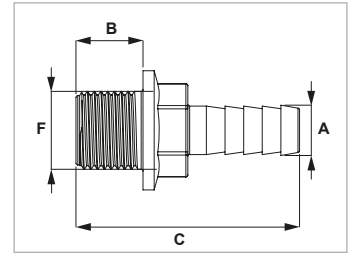

PASOLU REKOR
STRAIGHT HOSE FITTING WITH MALE THREAD
RACOR PORTAMANGUERAS RECTO ROSCA MACHO

KOD CODE - CÓDIGO	F	A (mm)	B (mm)	C (mm)
02011001	G 1/4"	8	13	47
02011002		10	13	53
02011003		13	13	53
02011011	G 3/8"	8	16	52
02011012		10	16	57
02011013		13	16	57
02011014		16	16	57
02011021	G 1/2"	10	18	60
02011022		13	18	60
02011023		16	18	60
02011024		20	18	65
02011031	G 3/4"	13	22	66
02011032		16	22	66
02011033		20	22	71
02011034		22	22	71
02011035		25	22	71
02011041	G 1"	20	22	72,5
02011042		22	22	72,5
02011043		25	22	72,5
02011044		30	22	78
02011045		32	22	78
02011051	G 1 1/4"	20	24	75
02011052		25	24	75
02011053		30	24	80
02011054		32	24	80
02011055		35	24	85
02011056		38	24	85
02011057		40	24	90
02011061	G 1 1/2"	30	24	80
02011062		32	24	80
02011063		35	24	85
02011064		38	24	85
02011065		40	24	90
02011066		45	24	90
02011067		50	24	95
02011071	G 2"	50	27	101
02011072		52	27	105
02011073		60	27	113
02011081	G 2 1/2"	60	32	120
02011091	G 3"	75	35	139