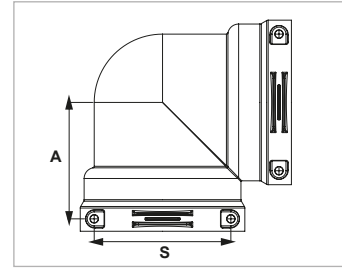

6

BAĞLANTI ELEMANLARI
FITTINGS / RACORES

TOYMAN®

SEGMANLI 90° DÖNÜŞTÜRÜCÜ DİŞİ - DİŞİ
90° FEMALE - FEMALE ELBOW
CURVA 90° HEMBRA - HEMBRA

NYLON®			Segman - Fork Horquilla
KOD CODE - CÓDIGO	S	A (mm)	
010233330	S3	32	01029903
010233440	S4	36	01029904
010233550	S5	41	01029905
010233660	S6	49	01029906
010233770	S7	57	01029907
010233990	S9	75	01029909