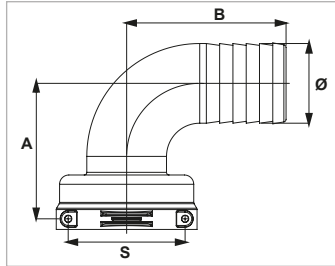

6

BAĞLANTI ELEMANLARI
FITTINGS / RACORES

TOYMAN®

SEGMANLI DİRSEK DIŞI
90° HOSE FITTING WITH FEMALE CONNECTION
PORTAMANGUERA CURVO CON CONEXIÓN HEMBRA