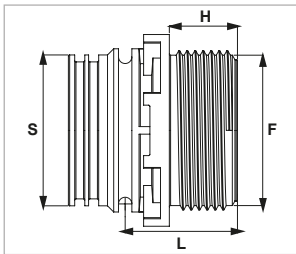

SEGMANLI DÖNÜŞTÜRÜCÜ ERKEK - PASOLU NİPEL
MALE THREADED WITH MALE CONNECTION
ROSCA MACHO CON CONEXIÓN MACHO

NYLON®					O-Ring	
KOD CODE - CÓDIGO	S	F	H (mm)	L (mm)	EPDM	VITON®
010217120	S1	G 1/2"	13	21	OR2621237	OR2621237V
010217320	S3	G 1/2"	18	27	OR2622507	OR2622507V
010217330	S3	G 3/4"	22	33		
010217340	S3	G 1"	22	36		
010217440	S4	G 1"	22	33	OR3532817	OR3532817V
010217540	S5	G 1"	22	32	OR3533610	OR3533610V
010217550	S5	G 1 1/4"	24	37		
010217570	S5	G 2"	27	40		
010217660	S6	G 1 1/2"	24	42	OR3534128	OR3534128V
010217760	S7	G 1 1/2"	24	38	OR3535357 x2	OR3535357V x2
010217770	S7	G 2"	27	45		
010217990	S9	G 3"	35	54	OR3538214 x2	OR3538214V x2

SEGMANLI DÖNÜŞTÜRÜCÜ ERKEK - UZUN PASOLU NİPEL
BULKHEAD MALE THREADED WITH MALE CONNECTION
PASAPARED ROSCA MACHO CON CONEXIÓN MACHO