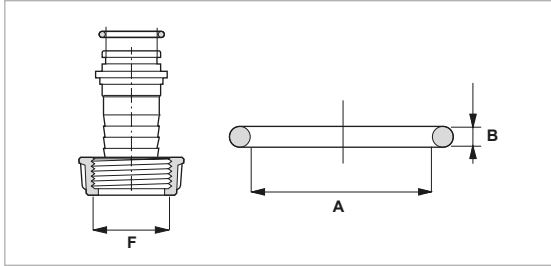

6

ORİNG

GASKETS FOR HOSE FITTINGS WITH ORING

JUNTAS PARA RACORES PORTAMANGUERAS CON JUNTA TÓRICA