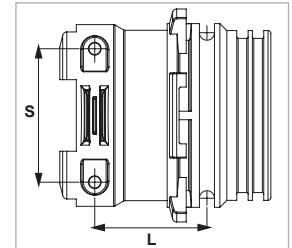

SEGMANLI DÖNÜŞTÜRÜCÜ MAŞON DIŞI - ERKEK
FEMALE - MALE ADAPTER
REDUCCIÓN HEMBRA - MACHO

NYLON®		Segman - Fork Horquilla		O-Ring	
KOD CODE - CÓDIGO	S	L (mm)	S2	EPDM	VITON®
010225550	S5	31	01029905	OR3533610	OR3533610V