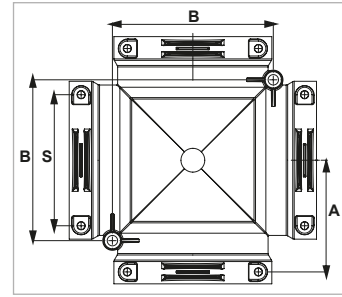

6

SEGMANLI KRUYA

4 - WAY FITTING WITH FEMALE CONNECTION

EMPALME DE 4 VIAS A 90° CON TOMA HEMBRA

NYLON®					
KOD CODE - CÓDIGO	S	A (mm)	B (mm)	Segman - Fork Horquilla	
010238330	S3	32	44	01029903	
010238440	S4	36	51	01029904	
010238550	S5	41	59	01029905	
010238660	S6	49	67	01029906	
010238770	S7	57	77	01029907	
010238990	S9	75	108	01029909