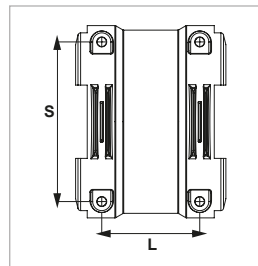

SEGMANLI MAŞON DİŞİ - DİŞİ
FEMALE - FEMALE COUPLING
MANGUITO HEMBRA - HEMBRA

NYLON®				Segman - Fork Horquilla
KOD CODE - CÓDIGO	S	L (mm)		
010221110	S1	21		01029901
010221330	S3	27		01029903
010221440	S4	30		01029904
010221550	S5	32		01029905
010221660	S6	41		01029906
010221770	S7	47		01029907
010221990	S9	54		01029909