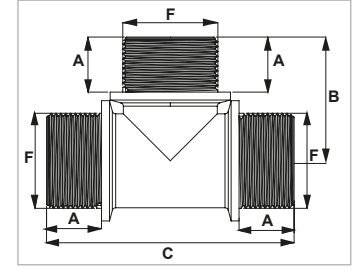

6

DIŞTAN PASOLU T DİRSEK
MALE TEE
RACOR EN T MACHO

KOD CODE - CÓDIGO	F	A (mm)	B (mm)	C (mm)
01011901	G 1 1/4"	24	54	108
01011902	G 1 1/2"	24	57,5	115
01011903	G 2"	27	67,5	135