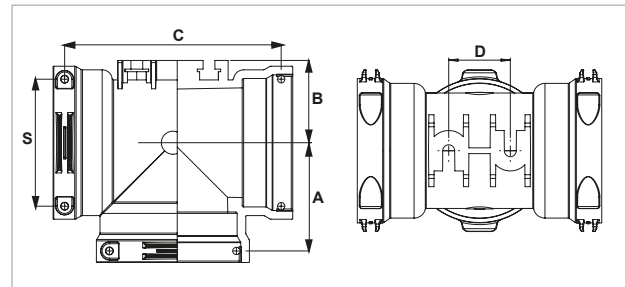

SEGMANLI T DİRSEK DİŞİ
TEE FITTING WITH FEMALE CONNECTION
RACOR EN "T" CON CONEXIÓN HEMBRA

NYLON®						Segman - Fork Horquilla
KOD CODE - CÓDIGO	S	A (mm)	B (mm)	C (mm)	D (mm)	
010237330	S3	36	27	63	14	01029903
010237440	S4	32	25	71	14	01029904
010237550	S5	41	32	81	16	01029905
010237660	S6	49	35	97	24	01029906
010237770	S7	57	41	113	32	01029907
010237990	S9	75	57	150	50	01029909