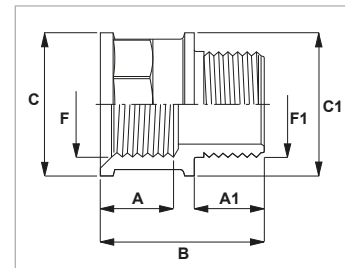

DİŞİ UZATMA

MALE - FEMALE THREADED COUPLING

MANGUITO MACHO - HEMBRA

KOD CODE - CÓDIGO	F	F1	A (mm)	A1 (mm)	B (mm)	C (mm)	C1 (mm)
03011701	G 1/2"	G 1/2"	19	18	43,5	32	32
03011702	G 3/4"	G 3/4"	23	22	51,5	40	40
03011703	G 1"	G 1"	23	22	51,5	45	45
03011704	G 1 1/4"	G 1 1/4"	25	24	56	56	56
03011705	G 1 1/2"	G 1 1/2"	25	24	56	62	62
03011706	G 2"	G 2"	28	27	62	76	76