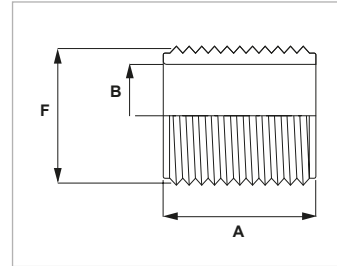

MAŞON ERKEK
THREADED BARREL NIPPLE
UNIÓN SIMPLE

KOD CODE - CÓDIGO	F	A (mm)	B (mm)
03011201	G 3/4"	47	18
03011202	G 1"	51	25
03011203	G 1 1/4"	33,5	32
03011204	G 1 1/4"	47,5	32
03011205	G 1 1/2"	46	38
03011206	G 2"	69	47