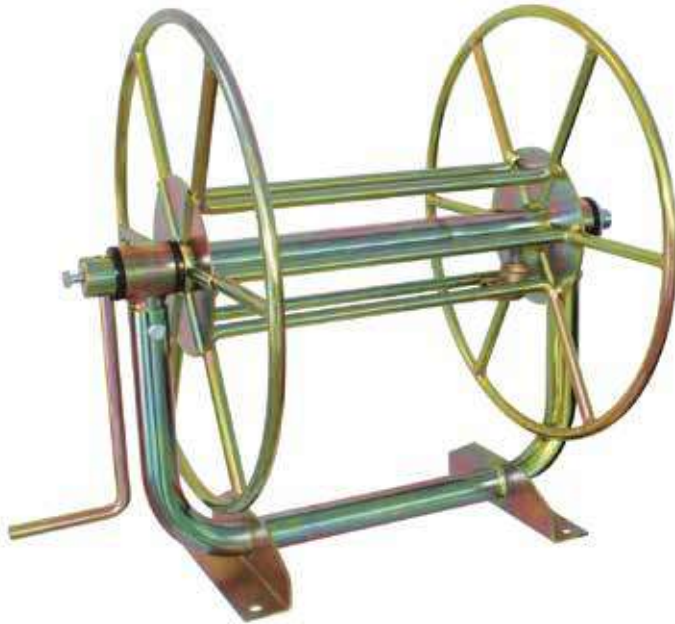

HORTUM SARMA APARATI - 100 MT

HOSE REEL - 100 MT

ENROLLADOR DE MANGUERAS - 100 MT