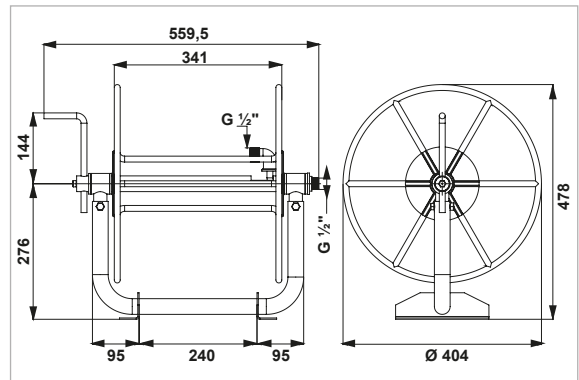

HORTUM SARMA APARATI - 100 MT

HOSE REEL - 100 MT

ENROLLADOR DE MANGUERAS - 100 MT