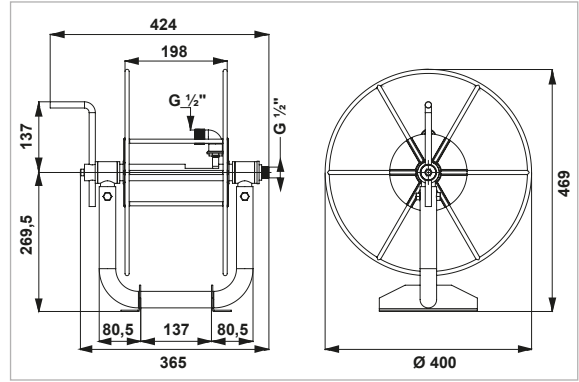

9

VANALAR - PİRİNÇ AKSESUARLAR - HORTUMLAR

BALL VALVES - BRASS FITTINGS - HOSES / VÁLVULAS DE BOLA, RACORES DE LÁTON Y MANGUERAS

HORTUM SARMA APARATI - 50 MT

HOSE REEL - 50 MT

ENROLLADOR DE MANGUERAS - 50 MT