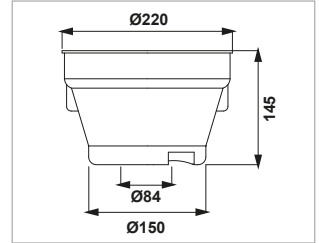

KOD - CODE - CÓDIGO

11085552 (Kırmızı - Red - Rojo)

11085552S (Siyah - Black - Negro)