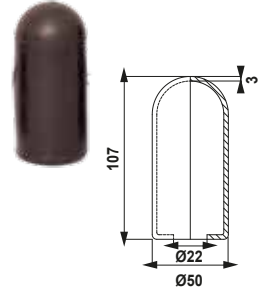

10

HAVA KABI LASTİKLERİ

PRESSURE ACUMULATOR DIAPHRAGMS

MEMBRANAS DE ACUMULADOR DE PRESIÓN

TAR 30-55-85-100-110-125-150

TAR 50

AR 713-813-904

AR 1064-1516

KOD - CODE - CÓDIGO

11045350

KOD - CODE - CÓDIGO

11045351

KOD - CODE - CÓDIGO

11045352

KOD - CODE - CÓDIGO

11045353

AR 1254 -1554

APS 96

APS 61-71-101-121-145
IDS 1701-2001

IDS 1401