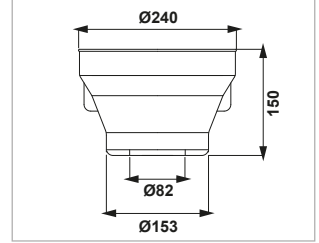

KOD - CODE - CÓDIGO

11085551 (Kırmızı - Red - Rojo)

11085551S (Siyah - Black - Negro)