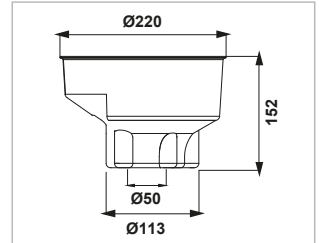

KOD - CODE - CÓDIGO

11085554 (Kırmızı - Red - Rojo)