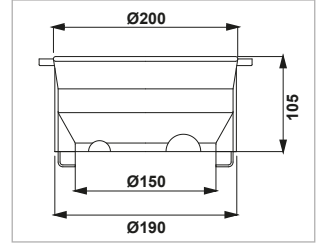

KOD - CODE - CÓDIGO

11085550 (Kırmızı - Red - Rojo)