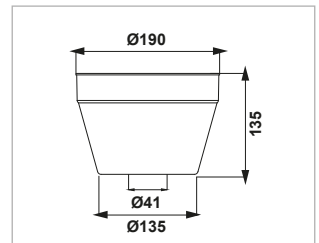

KOD - CODE - CÓDIGO

11085556 (Kırmızı - Red - Rojo)