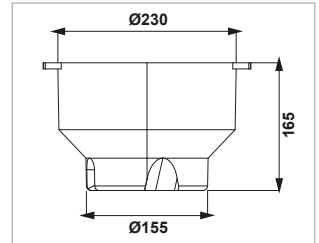

KOD - CODE - CÓDIGO

11085557 (Kırmızı - Red - Rojo)