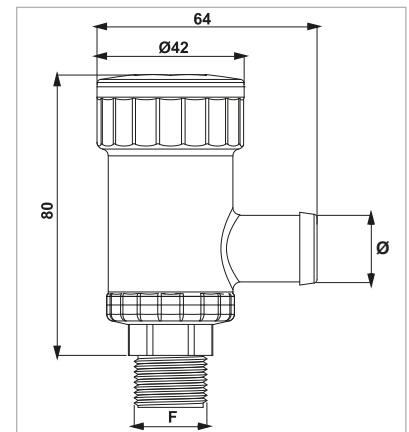

BASINÇ EMNİYET SİBOBU

SAFETY VALVE

VÁLVULA DE SEGURIDAD

KOD - CODE - CÓDIGO	F	lt / min	Ø (mm)	P (Bar)
1100430020	G 3/8"	100	15	20
1100430040				40
1100430050				50
1100435020	G 1/2"	200	21	20
1100435040				40
1100435050				50