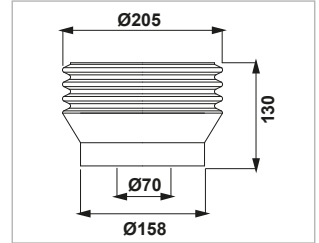

KOD - CODE - CÓDIGO

11085553 (Kırmızı - Red - Rojo)