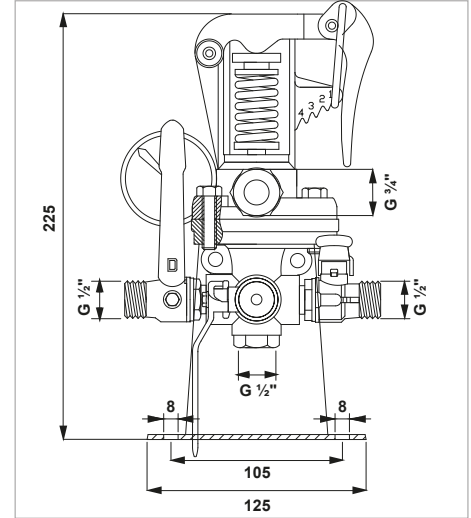

REGULADOR DE PRESIÓN 3 VÍAS

- Presión de trabajo max.40 bar
- Caudal max.100lt / min.
- Kit portamanguera incluido

KOD - CODE - CÓDIGO

10004150

YEDEK PARÇA / SPARE PARTS / REPUESTOS

TAR 50 REGÜLATÖR BASKI MİLİ / TAR 50 RELIEF VALVE POPET RETAINER
TAR 50 RETENEDOR DE VÁLVULA DE PRESIÓN

KOD - CODE - CÓDIGO

10004155

TAR 85 REGÜLATÖR BASKI MİLİ / TAR 85 RELIEF VALVE POPET RETAINER
TAR 85 RETENEDOR DE VÁLVULA DE PRESIÓN

KOD - CODE - CÓDIGO

10004200

TAR 50 REGÜLATÖR BASKI TAKOZU / TAR 50 RELIEF VALVE SEAT
TAR 50 ASIENTO DE VÁLVULA DE PRESIÓN

KOD - CODE - CÓDIGO

10004154

TAR 85 REGÜLATÖR BASKI TAKOZU / TAR 85 RELIEF VALVE SEAT
TAR 85 ASIENTO DE VÁLVULA DE PRESIÓN

KOD - CODE - CÓDIGO

10004201