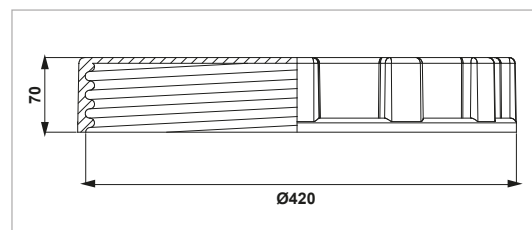

TAPA CERRADA

KOD - CODE - CÓDIGO

05002101

DEPO KAPAĞI (Ø42 CM.)

CLOSED LID

TAPA CERRADA

KOD - CODE - CÓDIGO

05002105

DEPO KAPAĞI (Ø50 CM.)

CLOSED LID

TAPA CERRADA

KOD - CODE - CÓDIGO

05002106

**12****MAŞON**
(G 1¼" E - ¾" D)

- Kör tapalı - Contalı
- With blanding tap - With gasket
- Con tapón hembra - Con junta

KOD - CODE - CÓDIGO

12015520A

THREADED COUPLING
(G 1¼" M - ¾" F)

- Kör tapasız - Contalı
- Without blanking tap - With gasket
- Sin tapón hembra - Con junta

KOD - CODE - CÓDIGO

12015520

MANGUITO
(G 1¼" M - ¾" F)

- Kör tapa
- Blanking tap
- Tapón hembra