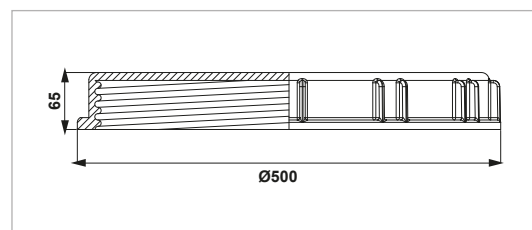

12

SU DEPOSU PARÇALARI

**WATER TANK ACCESSORIES
ACCESORIOS DE TANQUE DE AGUA**

12

SU DEPOSU PARÇALARI
WATER TANK ACCESSORIES / ACCESORIOS DE TANQUE DE AGUA

TOYMAN®

DEPO KAPAĞI (Ø37 CM.)

CLOSED LID

TAPA CERRADA

KOD - CODE - CÓDIGO

05002101

DEPO KAPAĞI (Ø42 CM.)

CLOSED LID

TAPA CERRADA

KOD - CODE - CÓDIGO

05002105

DEPO KAPAĞI (Ø50 CM.)

CLOSED LID

TAPA CERRADA

KOD - CODE - CÓDIGO

05002106

**12****MAŞON**
(G 1¼" E - ¾" D)

- Kör tapalı - Contalı
- With blanding tap - With gasket
- Con tapón hembra - Con junta

KOD - CODE - CÓDIGO

12015520A

THREADED COUPLING
(G 1¼" M - ¾" F)

- Kör tapasız - Contalı
- Without blanking tap - With gasket
- Sin tapón hembra - Con junta

KOD - CODE - CÓDIGO

12015520

MANGUITO
(G 1¼" M - ¾" F)

- Kör tapa
- Blanking tap
- Tapón hembra