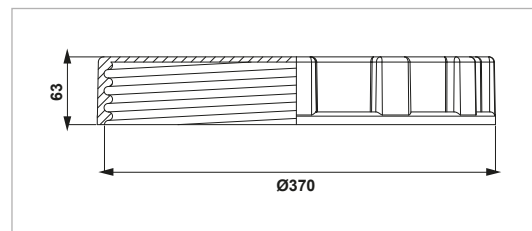

12

SU DEPOSU PARÇALARI

**WATER TANK ACCESSORIES
ACCESORIOS DE TANQUE DE AGUA**

12

SU DEPOSU PARÇALARI
WATER TANK ACCESSORIES / ACCESORIOS DE TANQUE DE AGUA

TOYMAN®

DEPO KAPAĞI (Ø37 CM.)

CLOSED LID

TAPA CERRADA

KOD - CODE - CÓDIGO

05002101

DEPO KAPAĞI (Ø42 CM.)

CLOSED LID

TAPA CERRADA

KOD - CODE - CÓDIGO

05002105

DEPO KAPAĞI (Ø50 CM.)

CLOSED LID

TAPA CERRADA

KOD - CODE - CÓDIGO

05002106

**12****MAŞON**
(G 1¼" E - ¾" D)

- Kör tapalı - Contalı
- With blanding tap - With gasket
- Con tapón hembra - Con junta

KOD - CODE - CÓDIGO