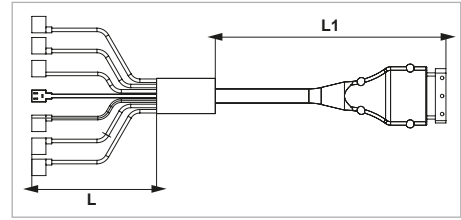

KOD CODE - CÓDIGO	Ana Vana Main Valve Válvula Principal	Basınç Ayarı Pressure Presión	Hat Vanaları Sections Vías	D Fonksiyon Funct. D Func. D	ID Fonksiyon Funct. ID Func. ID	L (mt)	L1 (mt)
101600233	+	+	3	+	+	2 mt	1 mt
101600234	+	+	4	+	+	2 mt	1 mt
101600235	+	+	5	+	+	2 mt	1 mt
101600236	+	+	6	+	+	2 mt	1 mt
101600237	+	+	7	+	+	2 mt	1 mt

ÜSTE, SAĞA VEYA SOLA MANOMETRE KUTUSU BAĞLANABİLME ÖZELLİĞİ

MANOMETER BOX ASSEMBLY OPTION ON TOP, RIGHT OR LEFT

OPCIÓN DE MONTAJE DE CAJA DE MANÓMETRO EN LA PARTE SUPERIOR, DERECHA O IZQUIERDA

Manometre kutusu için sayfa 12'ye bakınız
For manometer see page 12
Para la caja del manómetro, ver página 12

**1****KONTROL SİSTEMLERİ**
CONTROL SYSTEMS / SISTEMAS DE CONTROL**TOYMAN®**

OCTA SERİSİ / OCTA SERIES / SERIE OCTA

BAĞLANTI KABLO DEMETİ**CONNECTION HARNESS****ARNÉS DE CABLES DE CONEXIÓN**

KOD CODE - CÓDIGO	L (mm)	L1 (mt)
10163012	1250	3 mt
10163013		
10163014		
10163015		
10163016		
10163017		
10163022		5 mt
10163023		
10163024		
10163025		
10163026		
10163027		

HEXA - E CONTROL BOX

- Compact control boxes for electric valves
- 1-2 and 4 outlet control options
- Main valve and pressure control options
- D or ID mode options (See code table)
- D: Section valves controlled by the main valve
ID: Independent section valves