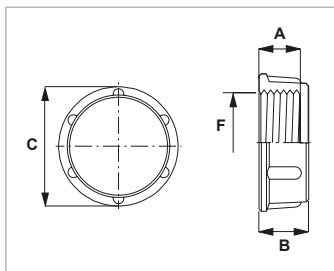

KÖR TAPA DIŞI
BLANKING CAP
TAPÓN HEMBRA

KOD CODE - CÓDIGO	F	A (mm)	B (mm)	C (mm)
04011201	G 1/4"	7,5	10,5	19
04011202	G 3/8"	14	18	29
04011203	G 1/2"	13	17,5	31
04011204	G 3/4"	13,5	18	38
04011205	G 1"	17,5	22	46
04011206	G 1 1/4"	18	23,5	57
04011207	G 1 1/2"	19	25	64
04011208	G 2"	19	25,5	77
04011209	G 2 1/2"	20	26,5	92
04011210	G 3"	25,5	32,5	105