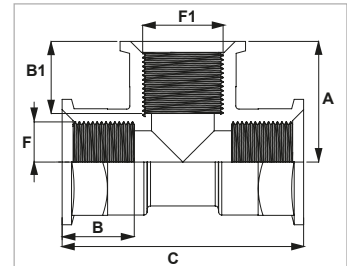

**İÇTEN PASOLU T DİRSEK
FEMALE TEE
RACOR EN T HEMBRA**

KOD CODE - CÓDIGO	F	F1	A (mm)	B (mm)	B1 (mm)	C (mm)
01011801	G 1/2"	G 1/2"	33,5	21	21	67
01011802	G 1/2"	G 3/4"	38,5	23	21	67
01011803	G 3/4"	G 3/4"	38,5	23	23	77
01011804	G 3/4"	G 1/2"	38,5	21	23	77
01011805	G 1"	G 1"	42,5	23	23	85
01011806	G 1 1/4"	G 1 1/4"	50	25	25	100
01011807	G 1 1/2"	G 1 1/2"	52,5	25	25	105
01011808	G 2"	G 2"	62,5	28	28	125