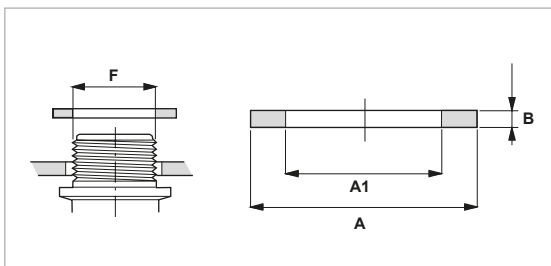

CONTA

GASKETS FOR BULKHEAD MALE THREADS

JUNTAS PARA ROSCAS MACHO PASAPARED