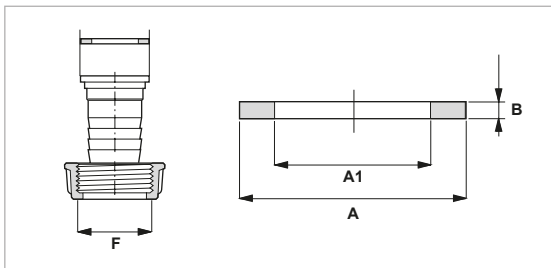

CONTA

GASKETS FOR HOSE FITTINGS WITH FLAT SEAT

JUNTAS PARA RACORES PORTAMANGUERAS CON ASIENTO PLANO