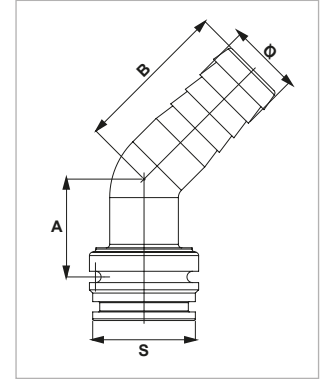

6

BAĞLANTI ELEMANLARI  
FITTINGS / RACORES

TOYMAN®

**SEGMANLI 45° DİRSEK DİŞİ**  
**45° HOSE FITTING WITH FEMALE CONNECTION**  
**PORTAMANGUERA CURVO 45° CON CONEXIÓN HEMBRA**

**SEGMANLI 45° DİRSEK ERKEK**  
**45° HOSE FITTING WITH MALE CONNECTION**  
**PORTAMANGUERA CURVO 45° CON CONEXIÓN MACHO**

NYLON®					Segman - Fork Horquilla
KOD CODE - CÓDIGO	S	Ø (mm)	A (mm)	B (mm)	
010214313	S3	13	38	38	01029903
010214320	S3	20	38	45	
010214420	S4	20	39	39	01029904
010214425	S4	25	47	47	
010214430	S4	30	47	55	01029905
010214525	S5	25	50	50	
010214530	S5	30	50	55	
010214532	S5	32	50	55	01029906
010214535	S5	35	50	55	
010214630	S6	30	54	55	
010214632	S6	32	54	55	01029907
010214635	S6	35	54	55	
010214638	S6	38	54	60	
010214640	S6	40	54	60	01029909
010214650	S6	50	54	68	
010214740	S7	40	53	64	
010214750	S7	50	53	70	01029909
010214752	S7	52	53	70	
010214760	S7	60	53	82	01029909
010214960	S9	60	64	85	
010214975	S9	75	64	99	