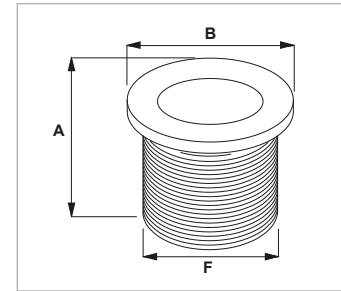

DEPO BOŞALTMA GÖVDE
TANK OUTLET
RACOR DE DESCARGA DEL TANQUE

KOD CODE - CÓDIGO	F	A (mm)	B (mm)
03011801	G 1/2"	48	38
03011811	G 3/4"	50	45
03011821	G 1"	55	50
03011831	G 1 1/4"	45	59
03011832	G 1 1/4"	60	59
03011841	G 1 1/2"	53	65,5
03011851	G 2"	73,5	76