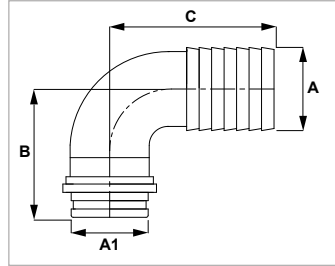

6

ORİNGLİ DİRSEK

90° HOSE FITTING FOR FLY NUT

RACOR PORTAMANGUERAS CURVO 90° PARA TUERCA