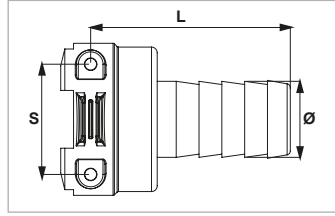

## SEGMANLI REKOR DİŞİ STRAIGHT HOSE FITTING WITH FEMALE CONNECTION PORTAMANGUERA RECTO CON CONEXIÓN HEMBRA

NYLON®				Segman - Fork Horquilla
KOD CODE - CÓDIGO	S	Ø (mm)	L (mm)	
010210113	S1	13	44	01029901
010210116	S1	16	44	
010210310	S3	10	48	01029903
010210313	S3	13	48	
010210316	S3	16	48	
010210320	S3	20	53	
010210325	S3	25	53	
010210413	S4	13	49	01029904
010210416	S4	16	49	
010210420	S4	20	54	
010210425	S4	25	54	
010210430	S4	30	59	
010210432	S4	32	59	01029905
010210438	S4	38	67	
010210513	S5	13	51	
010210516	S5	16	51	
010210520	S5	20	56	
010210525	S5	25	56	01029906
010210530	S5	30	61	
010210532	S5	32	61	
010210535	S5	35	63	
010210538	S5	38	69	
010210540	S5	40	69	01029907
010210625	S6	25	60	
010210630	S6	30	65	
010210632	S6	32	65	
010210635	S6	35	67	
010210638	S6	38	73	01029909
010210640	S6	40	73	
010210650	S6	50	81	
010210652	S6	52	81	
010210738	S7	38	77	
010210740	S7	40	77	01029909
010210745	S7	45	79	
010210750	S7	50	84	
010210752	S7	52	84	
010210760	S7	60	99	
010210960	S9	60	103	01029909
010210975	S9	75	113	