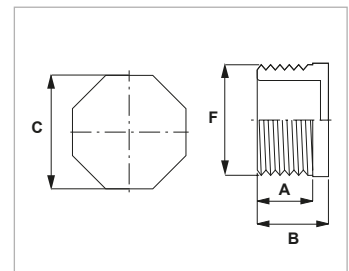

KÖR TAPA ERKEK
MALE PLUG
TAPÓN MACHO

KOD CODE - CÓDIGO	F	A (mm)	B (mm)	C (mm)
04011301	G 1/4"	9	15	17
04011302	G 3/8"	10,5	22	24
04011303	G 1/2"	15,5	23	24
04011304	G 3/4"	22	34	27
04011305	G 1"	19	30	36
04011306	G 1 1/4"	21	27	43
04011307	G 1 1/2"	24	36	49
04011308	G 2"	24	36	49