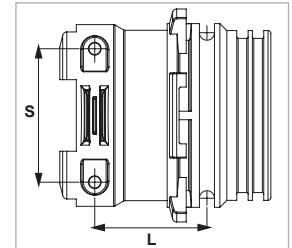

SEGMANLI DÖNÜŞTÜRÜCÜ MAŞON DIŞI - ERKEK
FEMALE - MALE ADAPTER
REDUCCIÓN HEMBRA - MACHO

NYLON®			Segman - Fork Horquilla		O-Ring	
KOD CODE - CÓDIGO	S	L (mm)	S2	S2	EPDM	VITON®
010225550	S5	31	01029905		OR3533610	OR3533610V