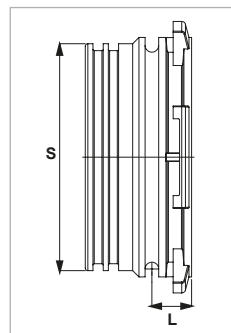

SEGMANLI TAPA ERKEK
MALE PLUG
TAPÓN MACHO

NYLON®		S	L (mm)	O-Ring	
KOD CODE - CÓDIGO	S			EPDM	VITON®
010229110	S1	6	OR2621237	OR2621237V	
010229330	S3	9	OR2622507	OR2622507V	
010229440	S4	10	OR3532817	OR3532817V	
010229550	S5	10	OR3533610	OR3533610V	
010229660	S6	13	OR3534128	OR3534128V	
010229770	S7	14	OR3535357 x2	OR3535357V x2	
010229990	S9	16	OR3538214 x2	OR3538214V x2