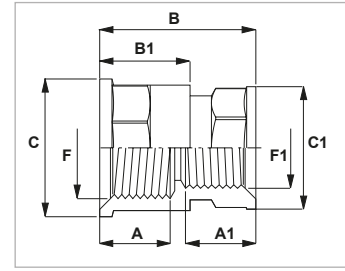

6

BAĞLANTI ELEMANLARI
FITTINGS / RACORES

TOYMAN®

DÜŞÜRÜCÜ NİPEL D-D
FEMALE - FEMALE REDUCER NIPPLE
REDUCCIÓN H - H

KOD CODE - CÓDIGO	F	F1	A (mm)	A1 (mm)	B (mm)	B1 (mm)	C (mm)	C1 (mm)
03011401	G 3/8"	G 1/4"	18	14	35	23	27	21
03011402	G 1/2"	G 1/4"	19	14	37,5	25,5	32	21
03011403	G 1/2"	G 3/8"	19	17	40,5	25,5	32	27
03011404	G 3/4"	G 3/8"	23	17	44,5	29,5	40	27
03011405	G 3/4"	G 1/2"	23	19	47	29,5	40	32
03011406	G 1"	G 1/2"	23	19	47	29,5	45	32
03011407	G 1"	G 3/4"	23	23	51	29,5	45	40
03011408	G 1 1/4"	G 3/4"	25	23	53	32	56	40
03011409	G 1 1/4"	G 1"	25	23	53	32	56	45
03011410	G 1 1/2"	G 1"	25	23	53	32	62	45
03011411	G 1 1/2"	G 1 1/4"	25	25	55	32	62	56
03011412	G 2"	G 1 1/4"	28	25	58	35	76	56
03011413	G 2"	G 1 1/2"	28	25	58	35	76	62