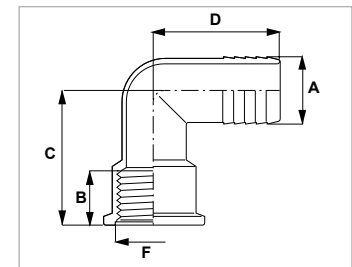

PASOLU (SOMUNLU) DİRSEK DİŞİ
90° HOSE FITTING WITH FEMALE THREAD
RACOR PORTAMANGUERAS CURVO 90° ROSCA HEMBRA

KOD CODE - CÓDIGO	F	A (mm)	B (mm)	C (mm)	D (mm)
01011201	G 3/4"	20	23	51	47
01011202		22	23	58	53
01011203		25	23	51	50
01011204		30	26	53	57
01011205	G 1"	30	23	51	55
01011206		32	23	51	55