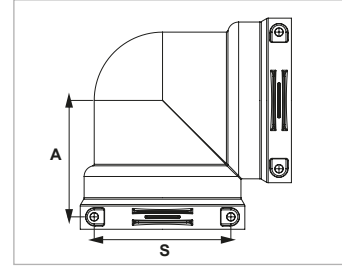

6

BAĞLANTI ELEMANLARI
FITTINGS / RACORES

TOYMAN®

SEGMANLI 90° DÖNÜŞTÜRÜCÜ DİŞİ - DİŞİ
90° FEMALE - FEMALE ELBOW
CURVA 90° HEMBRA - HEMBRA

NYLON®			Segman - Fork Horquilla
KOD CODE - CÓDIGO	S	A (mm)	
010233330	S3	32	01029903
010233440	S4	36	01029904
010233550	S5	41	01029905
010233660	S6	49	01029906
010233770	S7	57	01029907
010233990	S9	75	01029909