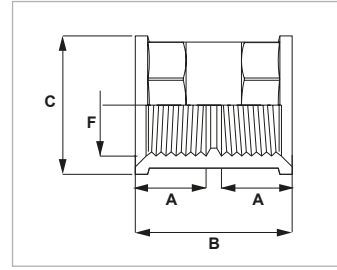

6

MAŞON DİŞİ
THREADED COUPLING
MANGUITO

KOD CODE - CÓDIGO	F	A (mm)	B (mm)	C (mm)
03011101	G 3/8"	17	38	27
03011102	G 1/2"	19	43	32
03011103	G 3/4"	23	51	40
03011104	G 1"	23	51	45
03011105	G 1 1/4"	25	55	56
03011106	G 1 1/2"	25	55	62
03011107	G 2"	28	61	76