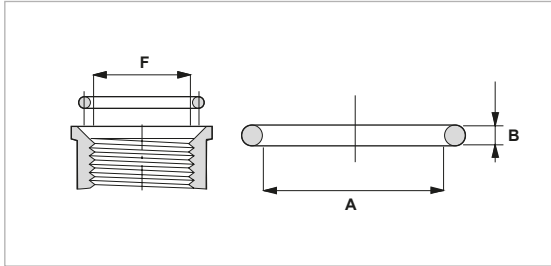

ORİNG

GASKETS FOR ORING SEAL FITTINGS

JUNTAS PARA RACORES CON ESTANQUEDAD CON JUNTA TÓRICA