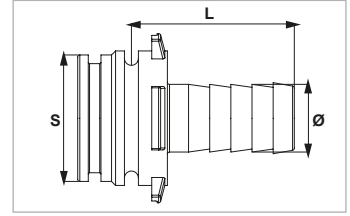

SEGMANLI REKOR ERKEK STRAIGHT HOSE FITTING WITH MALE CONNECTION PORTAMANGUERA RECTO CON CONEXIÓN MACHO

NYLON®				O-Ring					
KOD CODE - CÓDIGO	S	Ø (mm)	L (mm)	EPDM	VITON®				
				010211108	S1	8	31	OR2621237	OR2621237V
010211110	S1	10	36						
010211113	S1	13	36	OR2622507	OR2622507V				
010211310	S3	10	39						
010211313	S3	13	39						
010211316	S3	16	39						
010211320	S3	20	44						
010211325	S3	25	44	OR3532817	OR3532817V				
010211330	S3	30	49						
010211413	S4	13	39						
010211416	S4	16	39						
010211420	S4	20	44						
010211425	S4	25	44	OR3533610	OR3533610V				
010211430	S4	30	49						
010211432	S4	32	49						
010211438	S4	38	57						
010211513	S5	13	40						
010211516	S5	16	40	OR3534128	OR3534128V				
010211520	S5	20	45						
010211525	S5	25	45						
010211530	S5	30	50						
010211532	S5	32	50						
010211535	S5	35	52	OR3535357 x2	OR3535357V x2				
010211538	S5	38	58						
010211540	S5	40	58						
010211625	S6	25	48						
010211630	S6	30	53						
010211632	S6	32	53	OR3538214 x2	OR3538214V x2				
010211635	S6	35	55						
010211638	S6	38	61						
010211640	S6	40	61						
010211650	S6	50	68						
010211652	S6	52	68	OR3538214 x2	OR3538214V x2				
010211738	S7	38	62						
010211740	S7	40	62						
010211745	S7	45	64						
010211750	S7	50	69						
010211752	S7	52	69	OR3538214 x2	OR3538214V x2				
010211760	S7	60	84						
010211960	S9	60	86	OR3538214 x2	OR3538214V x2				
010211975	S9	75	96