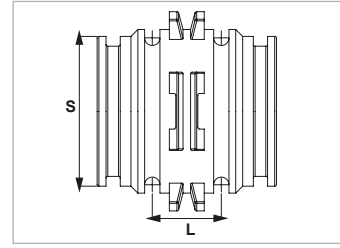

6

BAĞLANTI ELEMANLARI
FITTINGS / RACORES

TOYMAN®

SEGMANLI MAŞON ERKEK - ERKEK
MALE - MALE NIPPLE
UNIÓN MACHO - MACHO

NYLON®			O-Ring	
KOD CODE - CÓDIGO	S	L (mm)	EPDM	VITON®
010222110	S1	12	OR2621237	OR2621237V
010222330	S3	17	OR2622507	OR2622507V
010222440	S4	19	OR3532817	OR3532817V
010222550	S5	20	OR3533610	OR3533610V
010222660	S6	29	OR3534128	OR3534128V
010222770	S7	28	OR3535357 x2	OR3535357V x2
010222990	S9	31	OR3538214 x2	OR3538214V x2