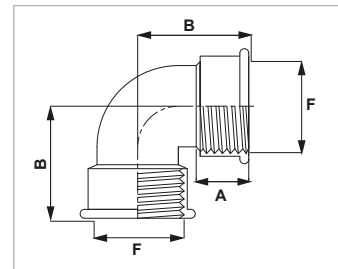

İÇTEN PASOLU DİRSEK DİŞİ
FEMALE - FEMALE 90° FITTING
RACOR CURVO 90° HEMBRA - HEMBRA

KOD CODE - CÓDIGO	F	A (mm)	B (mm)
01011501	G 1/2"	21	33,5
01011502	G 3/4"	23	38,5
01011503	G 1"	23	42,5
01011504	G 1 1/4"	25	50
01011505	G 1 1/2"	25	52,5
01011506	G 2"	28	62,5