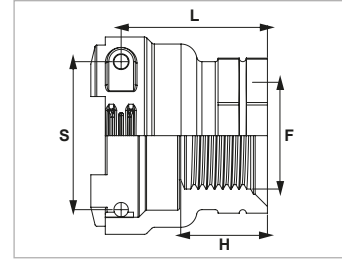

6

BAĞLANTI ELEMANLARI
FITTINGS / RACORES

TOYMAN®

SEGMANLI DÖNÜŞTÜRÜCÜ DİŞİ - DİŞİ PASOLU NİPEL
FEMALE THREADED WITH FEMALE CONNECTION
ROSCA HEMBRA CON CONEXIÓN HEMBRA

NYLON®					Segman - Fork Horquilla
KOD CODE - CÓDIGO	S	F	H (mm)	L (mm)	
010219120	S1	G 1/2"	19	35	01029901
010219540	S5	G 1"	23	42	01029905