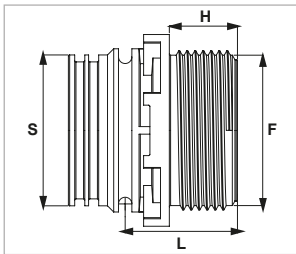

SEGMANLI DÖNÜŞTÜRÜCÜ ERKEK - PASOLU NİPEL
MALE THREADED WITH MALE CONNECTION
ROSCA MACHO CON CONEXIÓN MACHO

NYLON®					O-Ring						
KOD CODE - CÓDIGO	S	F	H (mm)	L (mm)	EPDM	VITON®					
					010217120	S1	G 1/2"	13	21	OR2621237	OR2621237V
010217320	S3	G 1/2"	18	27	OR2622507	OR2622507V					
010217330	S3	G 3/4"	22	33							
010217340	S3	G 1"	22	36							
010217440	S4	G 1"	22	33	OR3532817	OR3532817V					
010217540	S5	G 1"	22	32	OR3533610	OR3533610V					
010217550	S5	G 1 1/4"	24	37							
010217570	S5	G 2"	27	40							
010217660	S6	G 1 1/2"	24	42	OR3534128	OR3534128V					
010217760	S7	G 1 1/2"	24	38	OR3535357 x2	OR3535357V x2					
010217770	S7	G 2"	27	45							
010217990	S9	G 3"	35	54	OR3538214 x2	OR3538214V x2					

SEGMANLI DÖNÜŞTÜRÜCÜ ERKEK - UZUN PASOLU NİPEL
BULKHEAD MALE THREADED WITH MALE CONNECTION
PASAPARED ROSCA MACHO CON CONEXIÓN MACHO