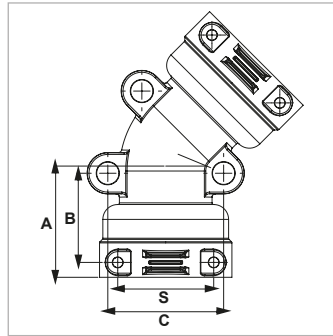

**SEGMANLI DÖNÜŞTÜRÜCÜ DIŞI - KAMLOK**  
**CAMLOCK ADAPTER WITH FEMALE CONNECTION**  
**ADAPTADOR CAMLOCK CON CONEXIÓN HEMBRA**

NYLON®		S	Kaplın Size - Cuerpo	L (mm)	Segman - Fork Horquilla
KOD CODE - CÓDIGO	S				
010228660	S6	1 1/2"	80	01029906	
010228770	S7	2"	88	01029907	
010228990	S9	3"	100	01029909	

6

BAĞLANTI ELEMANLARI  
FITTINGS / RACORES

TOYMAN®

SEGMANLI 45° DÖNÜŞTÜRÜCÜ DIŞI - DIŞI  
45° FITTING WITH FEMALE - FEMALE FORK CONNECTION  
RACOR 45° CON CONEXIÓN DE HORQUILLA HEMBRA - HEMBRA

NYLON®						Segman - Fork Horquilla
KOD CODE - CÓDIGO	S	A (mm)	B (mm)	C (mm)		
010230330	S3	34	27	35		01029903
010230440	S4	37	29	40		01029904
010230550	S5	41	31	48		01029905
010230660	S6	46	35	54		01029906
010230770	S7	53	39	65		01029907
010230990	S9	64	44	95		01029909