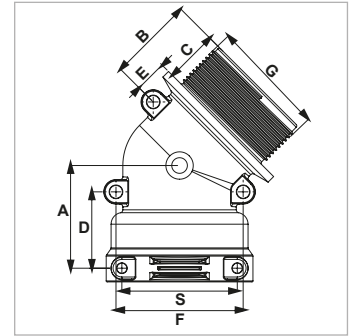

6

BAĞLANTI ELEMANLARI  
FITTINGS / RACORES

TOYMAN®

SEGMANLI 45° DÖNÜŞTÜRÜCÜ DIŞI - DIŞI  
45° FITTING WITH FEMALE - FEMALE FORK CONNECTION  
RACOR 45° CON CONEXIÓN DE HORQUILLA HEMBRA - HEMBRA

NYLON®						Segman - Fork Horquilla
KOD CODE - CÓDIGO	S	A (mm)	B (mm)	C (mm)		
010230330	S3	34	27	35		01029903
010230440	S4	37	29	40		01029904
010230550	S5	41	31	48		01029905
010230660	S6	46	35	54		01029906
010230770	S7	53	39	65		01029907
010230990	S9	64	44	95		01029909

SEGMANLI 45° DÖNÜŞTÜRÜCÜ DIŞI - ERKEK PASOLU  
45° FITTING MALE THREADED WITH FEMALE FORK CONNECTION  
RACOR 45° CON ROSCA MACHO Y CONEXIÓN DE HORQUILLA HEMBRA

NYLON®								Segman - Fork Horquilla	
KOD CODE - CÓDIGO	S	G	A (mm)	B (mm)	C (mm)	D (mm)	E (mm)		F (mm)
010231770	S7	G 2"	52,5	57	27	39	16,5	65	01029907