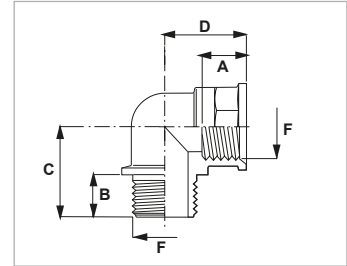

**PASOLU DİRSEK ERKEK - DİŞİ
MALE - FEMALE 90° FITTING
RACOR CURVO 90° MACHO - HEMBRA**

KOD CODE - CÓDIGO	F	A (mm)	B (mm)	C (mm)	D (mm)
01011701	G 1/2"	21	18	35	33,5
01011702	G 3/4"	23	22	40,5	38,5
01011703	G 1"	23	22	47	42,5
01011704	G 1 1/4"	25	24	53	50
01011705	G 1 1/2"	25	24	57	52,5
01011706	G 2"	28	27	66	62,5