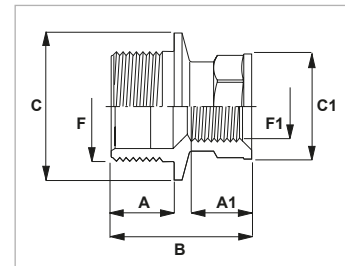

DÜŞÜRÜCÜ NİPEL E-D
MALE - FEMALE REDUCER NIPPLE
REDUCCIÓN M - H

KOD CODE - CÓDIGO	F	F1	A (mm)	A1 (mm)	B (mm)	C (mm)	C1 (mm)
03011501	G 3/8"	G 1/4"	13	10	23	22	22
03011502	G 3/4"	G 1/2"	22	19	47,5	40	32
03011503	G 1"	G 1/2"	22	19	47,5	45	32
03011504	G 1"	G 3/4"	22	23	51,5	45	40
03011505	G 1 1/4"	G 3/4"	24	23	53,5	56	40
03011506	G 1 1/4"	G 1"	24	23	53,5	56	45
03011507	G 1 1/2"	G 1"	24	23	53,5	62	45
03011508	G 1 1/2"	G 1 1/4"	24	25	56	62	56
03011509	G 2"	G 1 1/4"	27	25	59	76	56
03011510	G 2"	G 1 1/2"	27	25	59	76	62
03011513	G 3"	G 2"	35	28,5	72,5	106	76