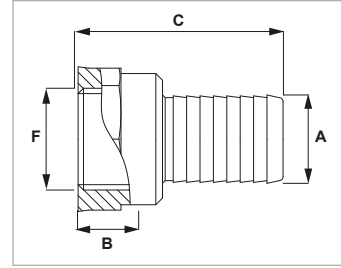

6

BAĞLANTI ELEMANLARI
FITTINGS / RACORES

TOYMAN®

PASOLU (SOMUNLU) REKOR DİŞİ
STRAIGHT HOSE FITTING WITH FEMALE THREAD
RACOR PORTAMANGUERAS RECTO ROSCA HEMBRA

KOD CODE - CÓDIGO	F	A (mm)	B (mm)	C (mm)
02011101	G 1/2"	16	15,5	49
02011102		19	15,5	54,5
02011111	G 1 1/4"	19	28,5	69
02011112		21	28,5	69
02011113		25	28,5	69
02011114		30	28,5	77,5
02011115		32	28,5	77,5
02011116		35	28,5	77,5
02011117		40	28,5	77,5
02011121	G 1 1/2"	35	19	67
02011122		40	19	67
02011123		45	19	63
02011124		50	19	61
02011131	G 2"	45	21	70
02011132		50	21	70
02011133		60	21	75