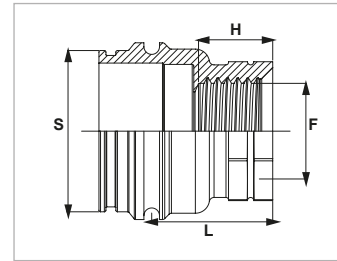

SEGMANLI DÖNÜŞTÜRÜCÜ ERKEK - DİŞİ PASOLU NİPEL
MALE THREADED WITH FEMALE CONNECTION
ROSCA MACHO CON CONEXIÓN HEMBRA

NYLON®					O-Ring	
KOD CODE - CÓDIGO	S	F	H (mm)	L (mm)	EPDM	VITON®
010220120	S1	G 1/2"	23,5	38	OR2621237	OR2621237V