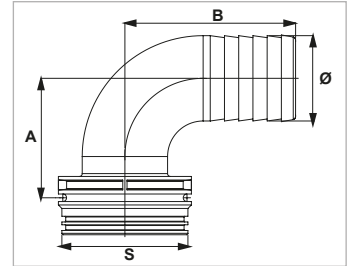

SEGMANLI DİRSEK ERKEK
90° HOSE FITTING WITH MALE CONNECTION
PORTAMANGUERA CURVO CON CONEXIÓN MACHO

NYLON®					Segman - Fork Horquilla
KOD CODE - CÓDIGO	S	Ø (mm)	A (mm)	B (mm)	
010212113	S1	13	31	45	01029901
010212310	S3	10	34	35	01029903
010212313	S3	13	34	45	
010212316	S3	16	34	48	
010212320	S3	20	34	53	
010212325	S3	25	43	53	01029904
010212413	S4	13	35	45	
010212416	S4	16	35	48	
010212420	S4	20	35	53	
010212425	S4	25	44	53	01029905
010212430	S4	30	45	60	
010212432	S4	32	48	74	
010212513	S5	13	37	45	
010212516	S5	16	37	48	01029906
010212520	S5	20	37	53	
010212525	S5	25	50	57	
010212530	S5	30	50	74	
010212532	S5	32	50	74	01029907
010212535	S5	35	55	80	
010212538	S5	38	55	85	
010212540	S5	40	55	85	
010212625	S6	25	55	57	01029909
010212630	S6	30	54	74	
010212632	S6	32	54	74	
010212635	S6	35	59	80	
010212638	S6	38	59	85	01029907
010212640	S6	40	59	85	
010212650	S6	50	71	92	
010212740	S7	40	63	85	
010212745	S7	45	69	83	01029907
010212750	S7	50	74	92	
010212752	S7	52	74	92	
010212760	S7	60	99	120	
010212960	S9	60	102	120	01029909
010212975	S9	75	102	125	

NYLON®					O-Ring	
KOD CODE - CÓDIGO	S	Ø (mm)	A (mm)	B (mm)	EPDM	VITON®
010213310	S3	10	25	35	OR2622507	OR2622507V
010213313	S3	13	25	45		
010213316	S3	16	25	48		
010213320	S3	20	25	53		
010213325	S3	25	38	57	OR3532817	OR3532817V
010213413	S4	13	25	45		
010213416	S4	16	25	48		
010213420	S4	20	25	53		
010213425	S4	25	38	57	OR3533610	OR3533610V
010213430	S4	30	38	74		
010213432	S4	32	38	74		
010213513	S5	13	26	45		
010213516	S5	16	26	48	OR3534128	OR3534128V
010213520	S5	20	26	53		
010213525	S5	25	39	57		
010213530	S5	30	39	74		
010213532	S5	32	39	74	OR3535357 x2	OR3535357V x2
010213535	S5	35	44	80		
010213538	S5	38	44	85		
010213540	S5	40	44	85		
010213625	S6	25	42	57	OR3538214 x2	OR3538214V x2
010213630	S6	30	42	74		
010213632	S6	32	42	74		
010213635	S6	35	47	80		
010213638	S6	38	47	85	01029907	01029907
010213640	S6	40	47	85		
010213740	S7	40	48	85		
010213745	S7	45	48	85		
010213750	S7	50	59	92	01029907	01029907
010213752	S7	52	59	92		
010213760	S7	60	79	115		
010213960	S9	60	84	120		
010213975	S9	75	84	125	01029909	01029909