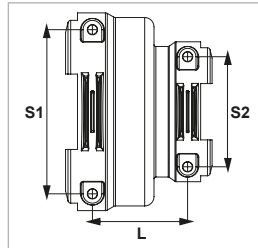

SEGMANLI DÖNÜŞTÜRÜCÜ MAŞON DIŞI - DIŞI
FEMALE - FEMALE ADAPTER
REDUCCIÓN HEMBRA - HEMBRA

NYLON®			Segman - Fork Horquilla		Segman - Fork Horquilla	
KOD CODE - CÓDIGO	L (mm)	S1	S2	S2	S2	S2
010224430	29	S4	01029904	S3	01029903	
010224540	31	S5	01029905	S4	01029904	
010224650	37	S6	01029906	S5	01029905	
010224760	44	S7	01029907	S6	01029906	
010224970	51	S9	01029909	S7	01029907