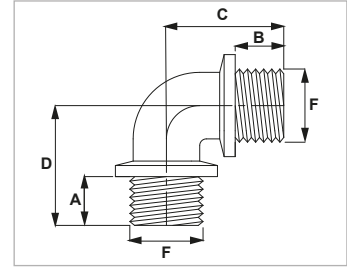

6

**BAĞLANTI ELEMANLARI
FITTINGS / RACORES**

TOYMAN®

**PASOLU DİRSEK ERKEK - ERKEK
MALE - MALE 90° FITTING
RACOR CURVO 90° MACHO - MACHO**

KOD CODE - CÓDIGO	F	A (mm)	B (mm)	C (mm)	D (mm)
01011601	G 1"	19,5	19,5	54	54
01011602	G 1 1/4"	20,5	20,5	66,5	64,5
01011603	G 1 1/4"	23	40,5	79,5	55
01011604	G 1 1/2"	25	25	83	72
01011605	G 2"	27	27	89	89