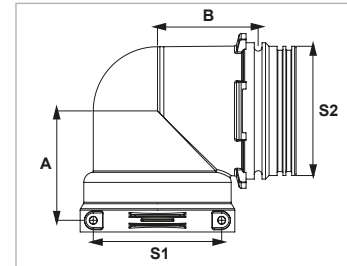

SEGMANLI 90° DÖNÜŞTÜRÜCÜ DİŞİ - ERKEK
90° FEMALE - MALE ELBOW
CURVA 90° HEMBRA - MACHO

NYLON®			S1	Segman - Fork Horquilla	S2	O-Ring	
KOD CODE - CÓDIGO	A (mm)	B (mm)				EPDM	VITON®
010234110	30	17	S1	01029901	S1	OR2621237	OR2621237V
010234330	32	29	S3	01029903	S3	OR2622507	OR2622507V
010234440	36	33	S4	01029904	S4	OR3532817	OR3532817V
010234550	41	38	S5	01029905	S5	OR3533610	OR3533610V
010234660	49	49	S6	01029906	S6	OR3534128	OR3534128V
010234770	57	52	S7	01029907	S7	OR3535357 x2	OR3535357V x2
010234990	75	69	S9	01029909	S9	OR3538214 x2	OR3538214V x2