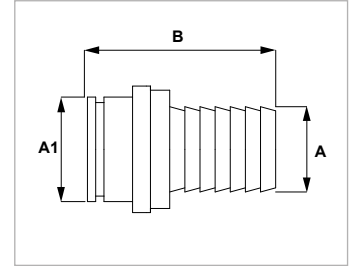

ORİNGLİ REKOR

STRAIGHT HOSE FITTING FOR FLY NUT

RACOR PORTAMANGUERAS RECTO PARA TUERCA

KOD CODE CÓDIGO	F	A (mm)	A1 (mm)	B (mm)	C (mm)	Bağlantı Somunu Fly Nut - Tuerca	Oring - O-Ring Junta Tórica
01011301	G 1/2"	10	13,7	35	33	04011002	OR2001000
01011310	G 3/4"	10	17,5	35,5	39,5	04011004	OR2621310
01011311		13	17,5	35,5	39,5		
01011312		16	17,5	37	45		
01011313	G 1"	17	17,5	39,5	39	04011005	OR2622029
01011314		20	17,5	38,5	45		
01011321	G 1 1/4"	15	24,5	37	45	04011006	OR2622665
01011322		20	24,5	37	45		
01011323		25	24,5	47	53		
01011330	G 1 1/2"	20	31,5	51	53	04011007	OR2623299
01011331		22	31,5	51	53		
01011332		25	31,5	51	53		
01011333	G 2"	30	31,5	53,5	60	04011008	OR2623934 x2
01011334		32	31,5	53,5	60		
01011341		25	37,5	59,5	53		
01011342	G 2 1/2"	30	37,5	53,5	53	04011009	OR3535674 x2
01011343		32	37,5	53,5	60		
01011344		35	37,5	64,5	84,5		
01011345		38	37,5	64,5	84,5		
01011346	G 3"	40	37,5	64,5	84,5	04011010	OR3536826 x2
01011351		32	47	63	86		
01011352		40	47	64	84,5		
01011353		45	47	71,5	90		
01011354		50	47	75	89		
01011355	52	47	75	89			
01011361	G 2 1/2"	60	63	94	120	04011009	OR3535674 x2
01011371	G 3"	60	75	108	120	04011010	OR3536826 x2
01011372		75	75	108	125		

KOD CODE CÓDIGO	F	A (mm)	A1 (mm)	B (mm)	Bağlantı Somunu Fly Nut - Tuerca	Oring - O-Ring Junta Tórica
02011201	G 1/2"	10	13,7	42,5	04011002	OR2001000
02011202		13	13,7	42,5		
02011211	G 3/4"	13	17,5	44	04011004	OR2621310
02011212		16	17,5	44		
02011213		20	17,5	49		
02011221	G 1"	13	24,5	46,5	04011005	OR2622029
02011222		16	24,5	46,5		
02011223		20	24,5	51,5		
02011224		22	24,5	51,5		
02011225	G 1 1/4"	25	24,5	51,5	04011006	OR2622665
02011231		22	31,5	53		
02011232		25	31,5	53		
02011233	G 1 1/2"	30	31,5	66	04011007	OR2623299
02011234		32	31,5	63		
02011241		25	37,5	60		
02011242		30	37,5	68,5		
02011243	G 2"	32	37,5	66,5	04011008	OR2623934 x2
02011244		35	37,5	69		
02011245		38	37,5	68		
02011246	G 2 1/2"	40	37,5	68	04011009	OR3535674 x2
02011251		32	47	63		
02011252		40	47	77		
02011253		45	47	77		
02011254		50	47	82		
02011255	52	47	79			
02011261	G 2 1/2"	60	63	94,5	04011009	OR3535674 x2
02011271	G 3"	60	75	101	04011010	OR3536826 x2
02011272		75	75	115