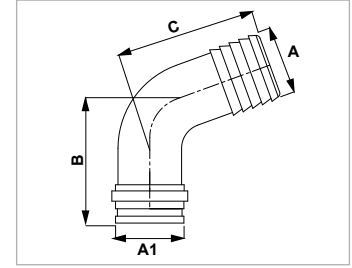

45° ORİNGLİ DİRSEK
45° HOSE FITTING FOR FLY NUT
RACOR PORTAMANGUERAS CURVO 45° PARA TUERCA

KOD CODE - CÓDIGO	F	A (mm)	A1 (mm)	B (mm)	C (mm)	Bağlantı Somunu Fly Nut - Tuerca	Oring - O-Ring Junta Tórica
01011401	G 1/2"	13	13,7	27	24	04011002	OR2001000
01011402	G 1 1/4"	30	31,5	45	55	04011006	OR2622665
01011403		32	31,5	45	55		
01011404	G 1 1/2"	30	37,5	46,5	55	04011007	OR2623299
01011405		32	37,5	46,5	55		
01011406		35	37,5	46,5	55		
01011407		40	37,5	46,5	60		
01011408	G 2"	45	47	47	65	04011008	OR2623934 x2
01011409		50	47	47	68