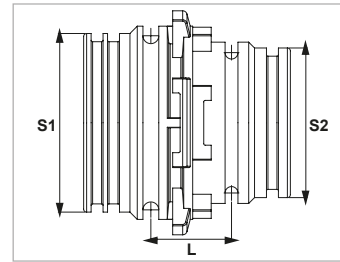

SEGMANLI DÖNÜŞTÜRÜCÜ MAŞON ERKEK - ERKEK
MALE - MALE ADAPTER
REDUCCIÓN MACHO - MACHO

NYLON®			O-Ring		O-Ring		
KOD CODE - CÓDIGO	L (mm)	S1	EPDM	VITON®	S2	EPDM	VITON®
010223310	14	S3	OR2622507	OR2622507V	S1	OR2621237	OR2621237V
010223430	19	S4	OR3532817	OR3532817V	S3	OR2622507	OR2622507V
010223540	18	S5	OR3533610	OR3533610V	S4	OR3532817	OR3532817V
010223650	23	S6	OR3534128	OR3534128V	S5	OR3533610	OR3533610V
010223760	27	S7	OR3535357 x2	OR3535357V x2	S6	OR3534128	OR3534128V
010223970	30	S9	OR3538214 x2	OR3538214V x2	S7	OR3535357 x2	OR3535357V x2