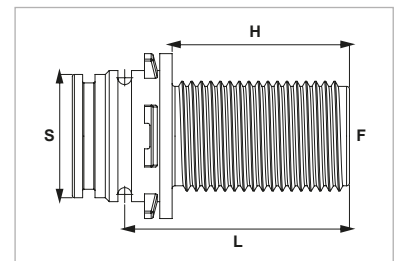

NYLON®					O-Ring						
KOD CODE - CÓDIGO	S	F	H (mm)	L (mm)	EPDM	VITON®					
					010218330	S3	G 3/4"	43	55	OR2622507	OR2622507V
010218440	S4	G 1"	50	62	OR3532817	OR3532817V					
010218550	S5	G 1 1/4"	55	68	OR3533610	OR3533610V					
010218660	S6	G 1 1/2"	50	68	OR3534128	OR3534128V					
010218770	S7	G 2"	50	68	OR3535357 x2	OR3535357V x2