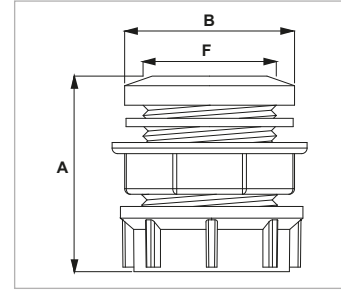

6

DEPO BOŞALTMA SİSTEMİ
TANK OUTLET KIT
KIT RACOR DE DESCARGA DEL TANQUE

KOD CODE - CÓDIGO	F	A (mm)	B (mm)
03013801	G 1/2"	54	38
03013811	G 3/4"	56	45
03013821	G 1"	61,5	50
03013831	G 1 1/4"	54	59
03013832	G 1 1/4"	67,5	59
03013841	G 1 1/2"	61	66
03013851	G 2"	82	75,5