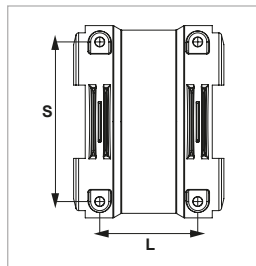

SEGMANLI MAŞON DİŞİ - DİŞİ
FEMALE - FEMALE COUPLING
MANGUITO HEMBRA - HEMBRA

NYLON®				Segman - Fork Horquilla
KOD CODE - CÓDIGO	S	L (mm)		
010221110	S1	21		01029901
010221330	S3	27		01029903
010221440	S4	30		01029904
010221550	S5	32		01029905
010221660	S6	41		01029906
010221770	S7	47		01029907
010221990	S9	54		01029909