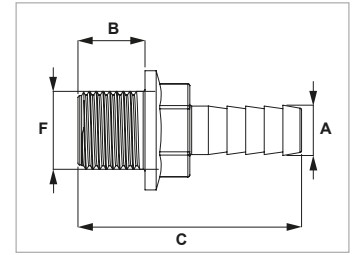

PASOLU REKOR
STRAIGHT HOSE FITTING WITH MALE THREAD
RACOR PORTAMANGUERAS RECTO ROSCA MACHO

KOD CODE - CÓDIGO	F	A (mm)	B (mm)	C (mm)
02011001	G 1/4"	8	13	47
02011002		10	13	53
02011003		13	13	53
02011011	G 3/8"	8	16	52
02011012		10	16	57
02011013		13	16	57
02011014		16	16	57
02011021	G 1/2"	10	18	60
02011022		13	18	60
02011023		16	18	60
02011024		20	18	65
02011031	G 3/4"	13	22	66
02011032		16	22	66
02011033		20	22	71
02011034		22	22	71
02011035		25	22	71
02011041	G 1"	20	22	72,5
02011042		22	22	72,5
02011043		25	22	72,5
02011044		30	22	78
02011045		32	22	78
02011051	G 1 1/4"	20	24	75
02011052		25	24	75
02011053		30	24	80
02011054		32	24	80
02011055		35	24	85
02011056		38	24	85
02011057		40	24	90
02011061	G 1 1/2"	30	24	80
02011062		32	24	80
02011063		35	24	85
02011064		38	24	85
02011065		40	24	90
02011066		45	24	90
02011067		50	24	95
02011071	G 2"	50	27	101
02011072		52	27	105
02011073		60	27	113
02011081	G 2 1/2"	60	32	120
02011091	G 3"	75	35	139