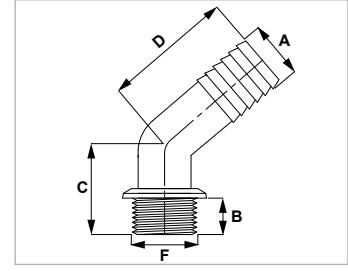

## PERDE GEÇİŞ REKORU

ONE-PIECE BULKHEAD HOSE TAIL WITH LOCK RING

RACOR PASAPARED DE UNA SOLA PIEZA

RECTO CON TUERCA

KOD CODE CÓDIGO	F	A (mm)	B (mm)	C (mm)	C1 (mm)	D (mm)
02011421	G 1"	15	58	25	45	30

**6****45° PASOLU DİRSEK**  
**45° HOSE FITTING WITH MALE THREAD**  
**RACOR PORTAMANGUERAS CURVO 45° ROSCA MACHO**