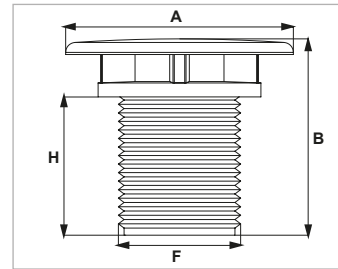

TOMAS DE AGUA ANTIRREMOLINO

KOD CODE - CÓDIGO	F	A (mm)	B (mm)	H
03011901	G 1"	108	67,5	49
03011911	G 1 1/4"	108	68	50
03011912	G 1 1/4"	80	62	44
03011913	G 1 1/4"	80	55	38
03011914	G 1 1/4"	80	68	50
03011921	G 1 1/2"	98,5	80	49
03011922	G 1 1/2"	69	80	49
03011931	G 2"	120	87	59